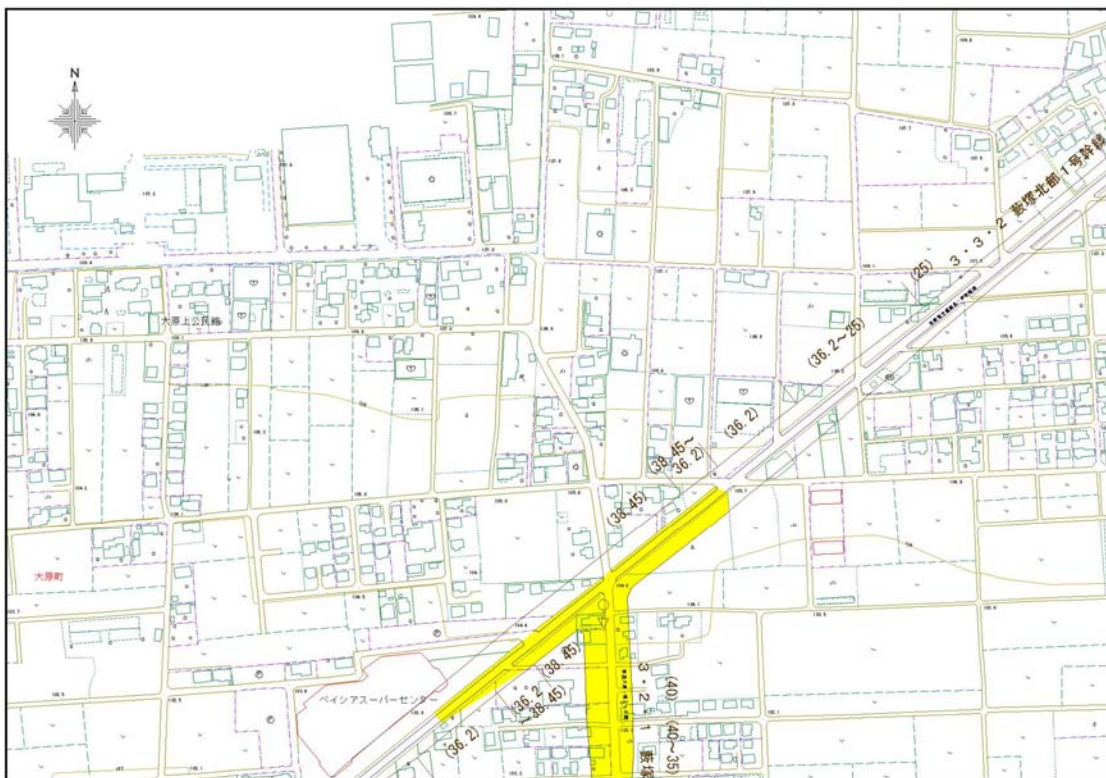

藪塚都市計画道路の都市計画決定（変更）

変更前

変更後