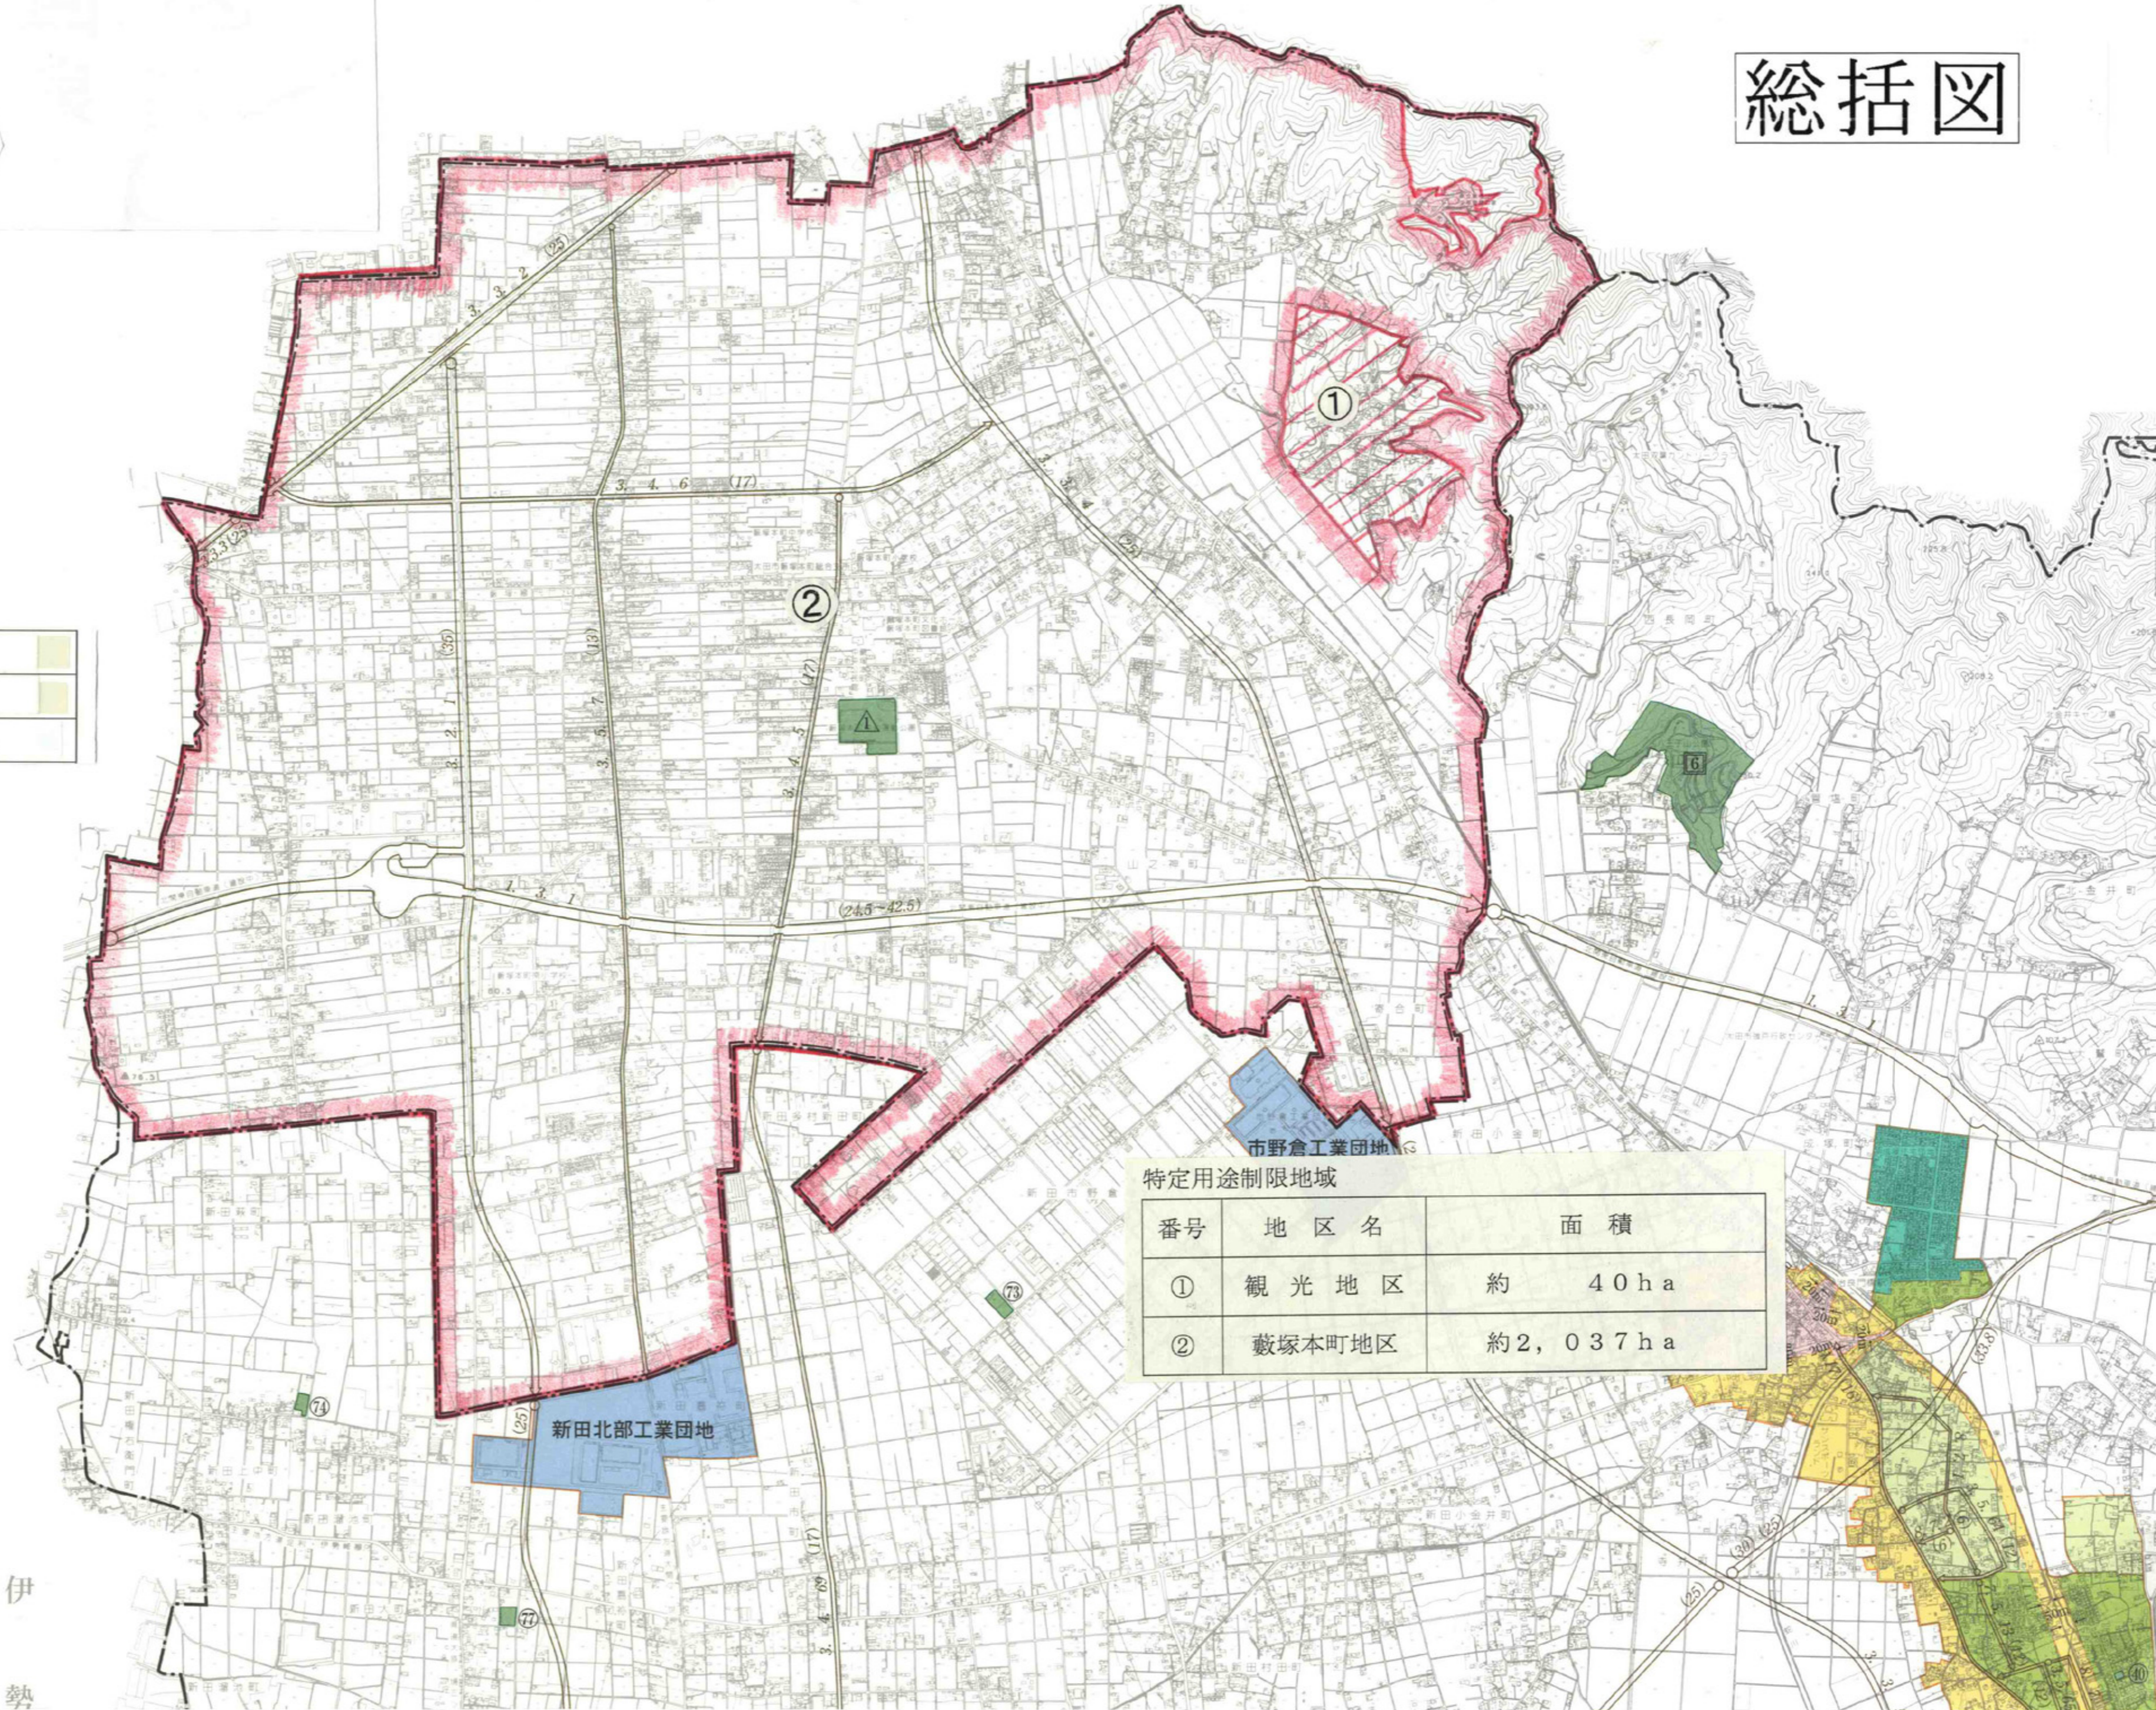

藪塚都市計画特定用途制限地域の決定について(太田市決定)

総括図

- 化調整区域の変更
群馬県告示第417号
- 群馬県告示第418号
化調整区域の変更
群馬県告示第481号
- 群馬県告示第482号
- 群馬県告示第366号
化調整区域
群馬県告示
- 太田市告示
- 太田市告示第63号
- 大泉町告示第61号
- 太田市告示第1号
- 尾島町告示第9号
- 太田市告示第28号

特定用途制限地域	
	観光地区
	藪塚本町地区

公園 (太田都市計画)

公園名	位置	面積
高山公園	太田市本町	3.2ha
天神公園	太田市浜町	1.6
太田中央公園	太田市飯田町	1.6
九合6号公園	太田市小舞木町	1.5
東新町中央公園	太田市東新町	2.3
西新町中央公園	太田市西新町	2.2
西新町南公園	太田市西新町	1.7
宝町中央公園	太田市宝町	1.0
西藤中央公園	太田市藤阿久町	1.5
北之庄公園	太田市由良町	1.1
竜内公園	太田市龍舞町	1.5
宝南公園	太田市下田島町	1.6
尾島公園	太田市亀岡町	3.9
薬師公園	太田市世良田町	1.0
千歳公園	太田市岩松町	1.0
備前島公園	太田市備前島町	2.1
早川公園	太田市新田早川町	1.9

特定用途制限地域		
番号	地区名	面積
①	観光地区	約 40ha
②	藪塚本町地区	約 2,037ha

伊勢