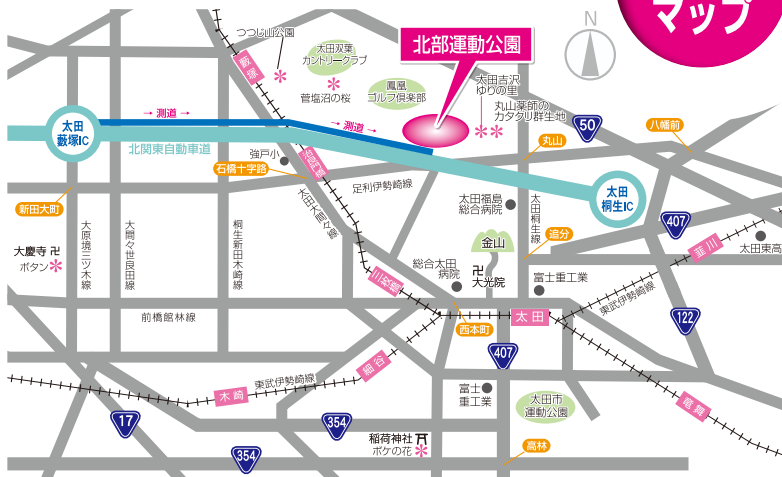

おおた芝桜まつり

会場案内

駐車料金（芝桜まつり期間中のみ） 乗用車1台につき¥500 バス¥2,000円
 駐車料金は後精算になります。
 2輪車・障がい者の方は無料。
 （障がい者の方は障がい者手帳等を確認させていただきます）

一鳳ゴルフ倶楽部南側隣接

お車でお越しの方は、北関東自動車道 太田藪塚ICより、北関東自動車道側道を通り車で約15分。

アクセスマップ

施設周辺拡大図

協賛企業一覧