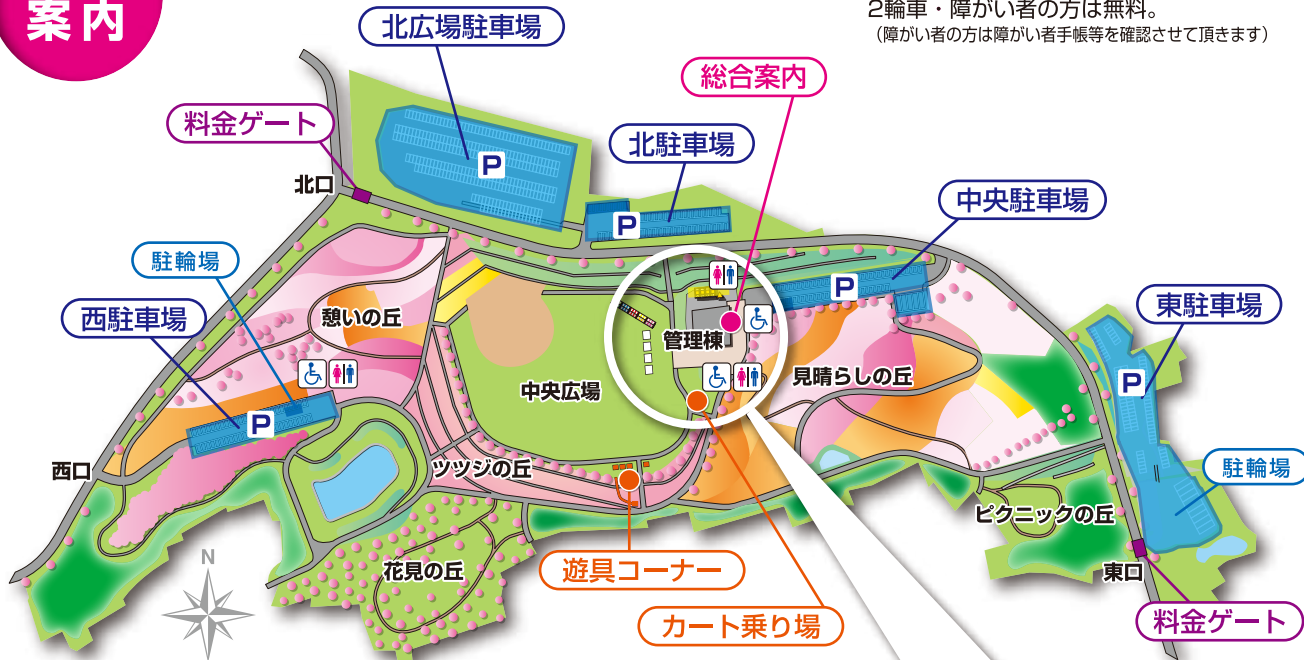

おおた芝桜まつり

会場案内

駐車料金（芝桜まつり期間中のみ） 乗用車1台につき¥500 バス¥2,000円
 駐車料金は後精算になります。
 2輪車・障がい者の方は無料。
 （障がい者の方は障がい者手帳等を確認させていただきます）

一鳳ゴルフ倶楽部南側隣接

お車でお越しの方は、北関東自動車道 太田藪塚ICより、北関東自動車道側道を通り車で約15分。

アクセスマップ

施設周辺拡大図

協賛企業一覧