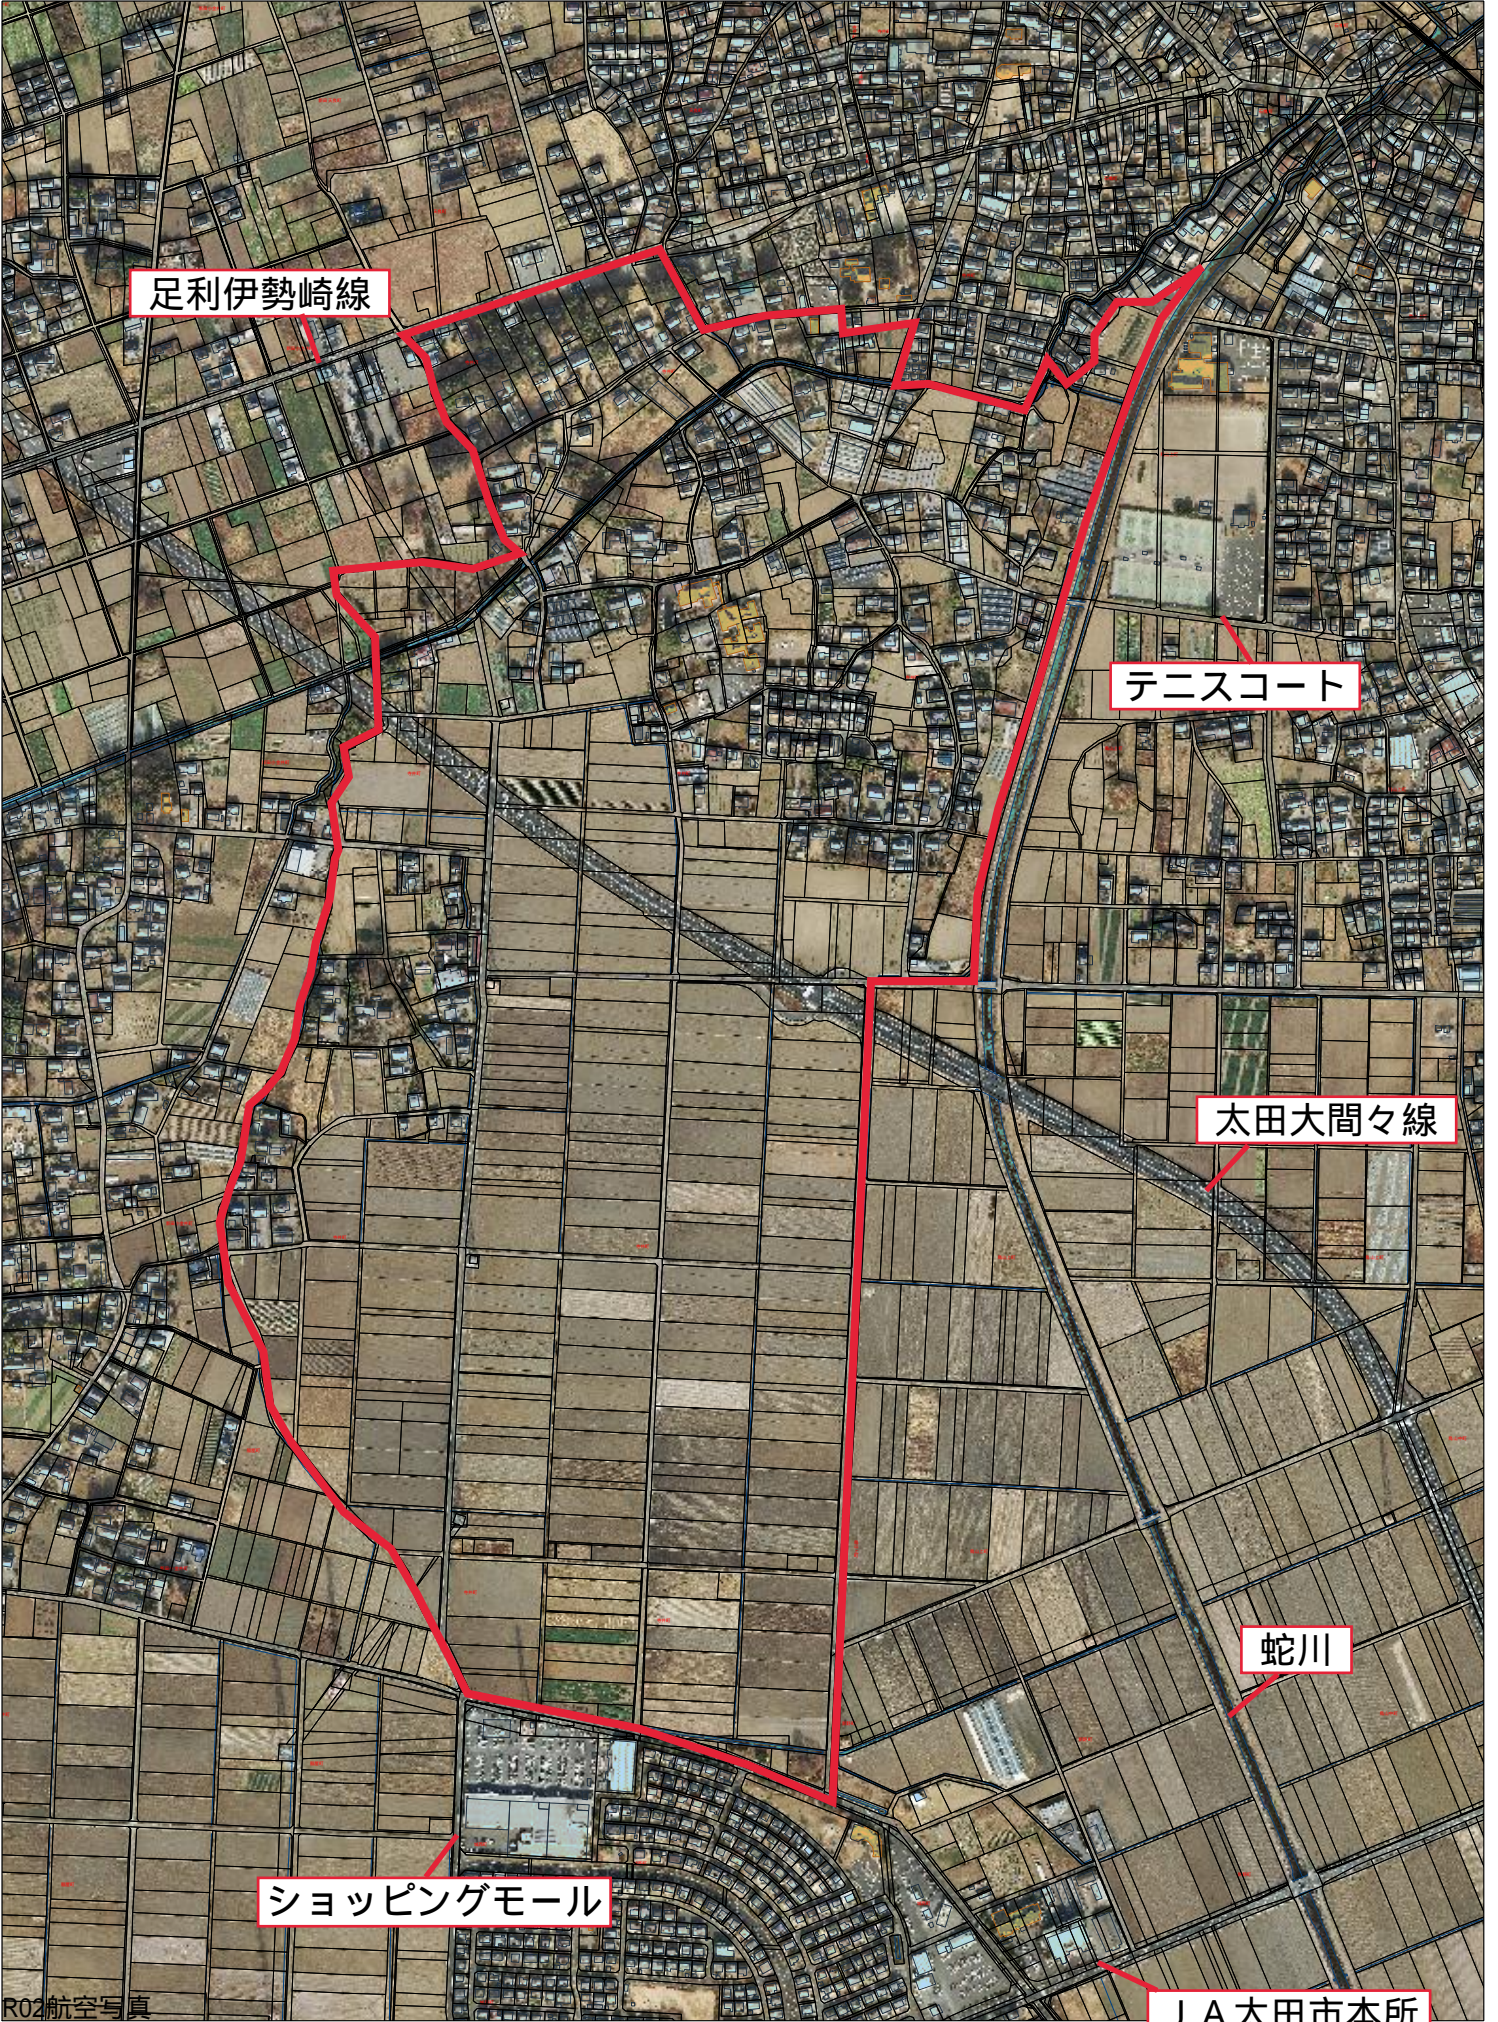

# 寺井地区

R02航空写真

1/8000

0 100 700m

JA太田市本所