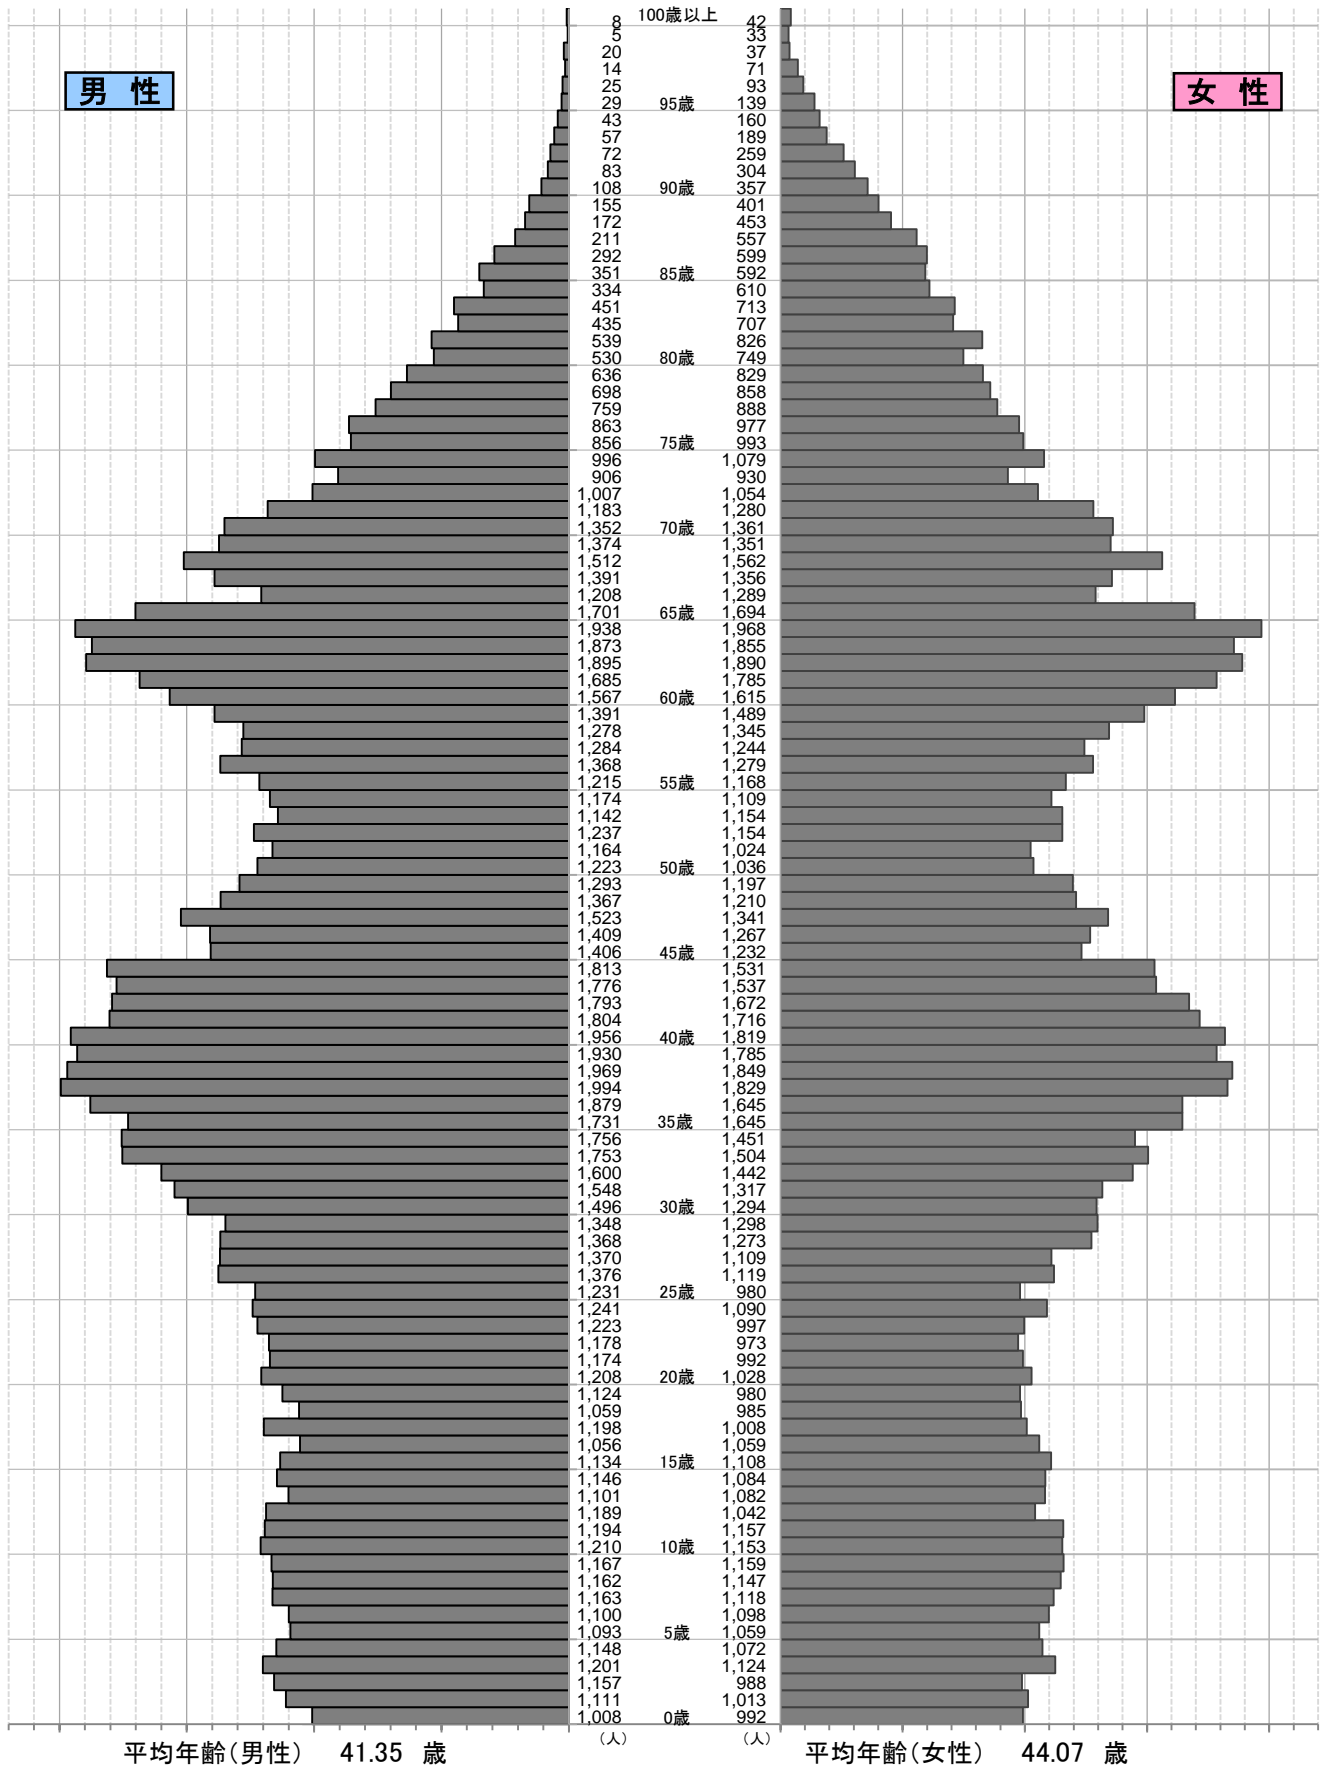

# 太田市の人口ピラミッド

基準日:平成24年 4月 1日 現在

平均年齢(男性) 41.35 歳

平均年齢(全体) 42.69 歳

平均年齢(女性) 44.07 歳

住民基本台帳人口 (平成24年 4月 1日 現在)  
 人口 220,121 人 (男 111,044 人, 女 109,077 人)  
 世帯 86,336 世帯