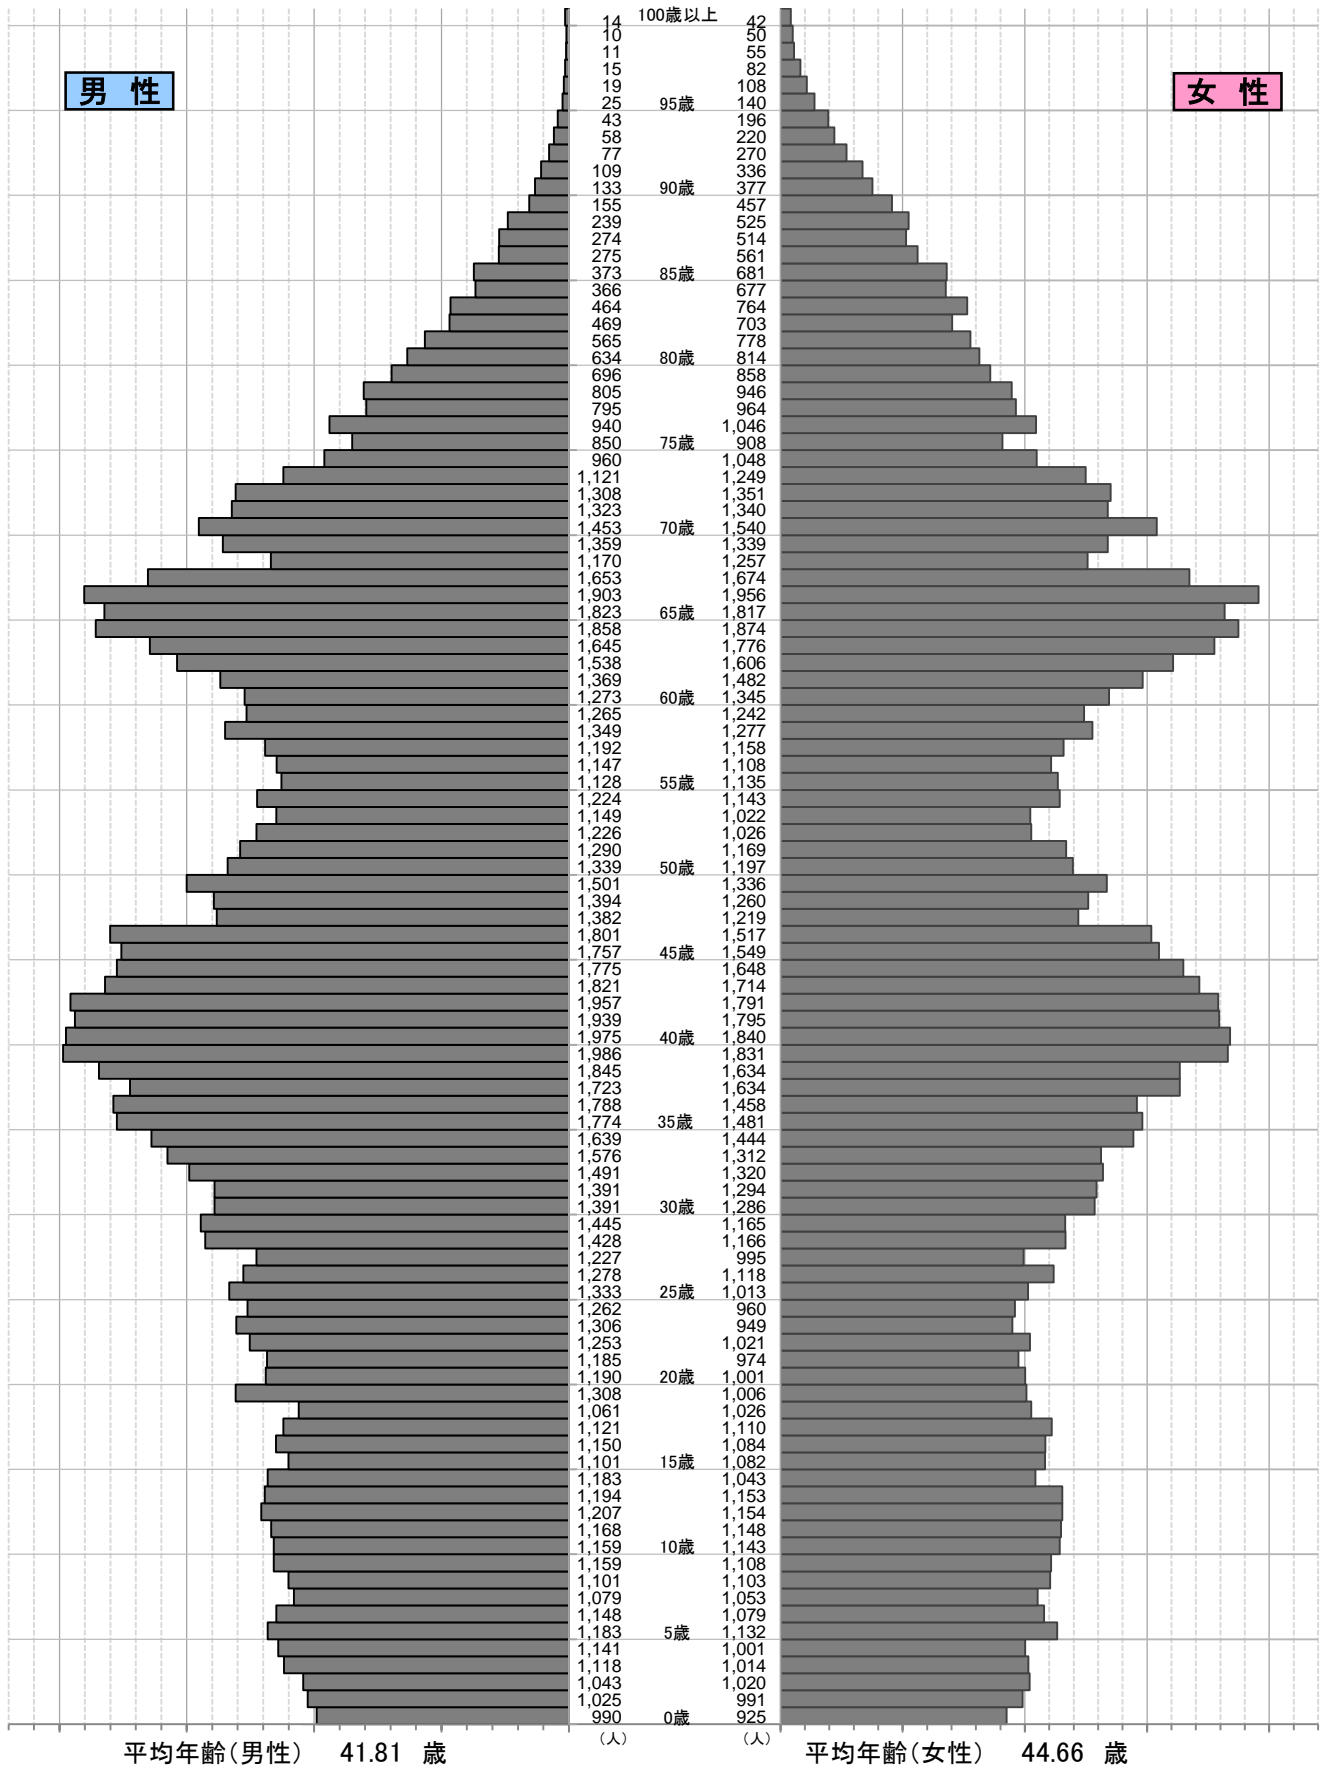

太田市の人口ピラミッド

基準日:平成26年 3月31日 現在

住民基本台帳人口 (平成26年 3月31日 現在)
 人口 221,234 人 (男 111,931 人, 女 109,303 人)
 世帯 89,077 世帯