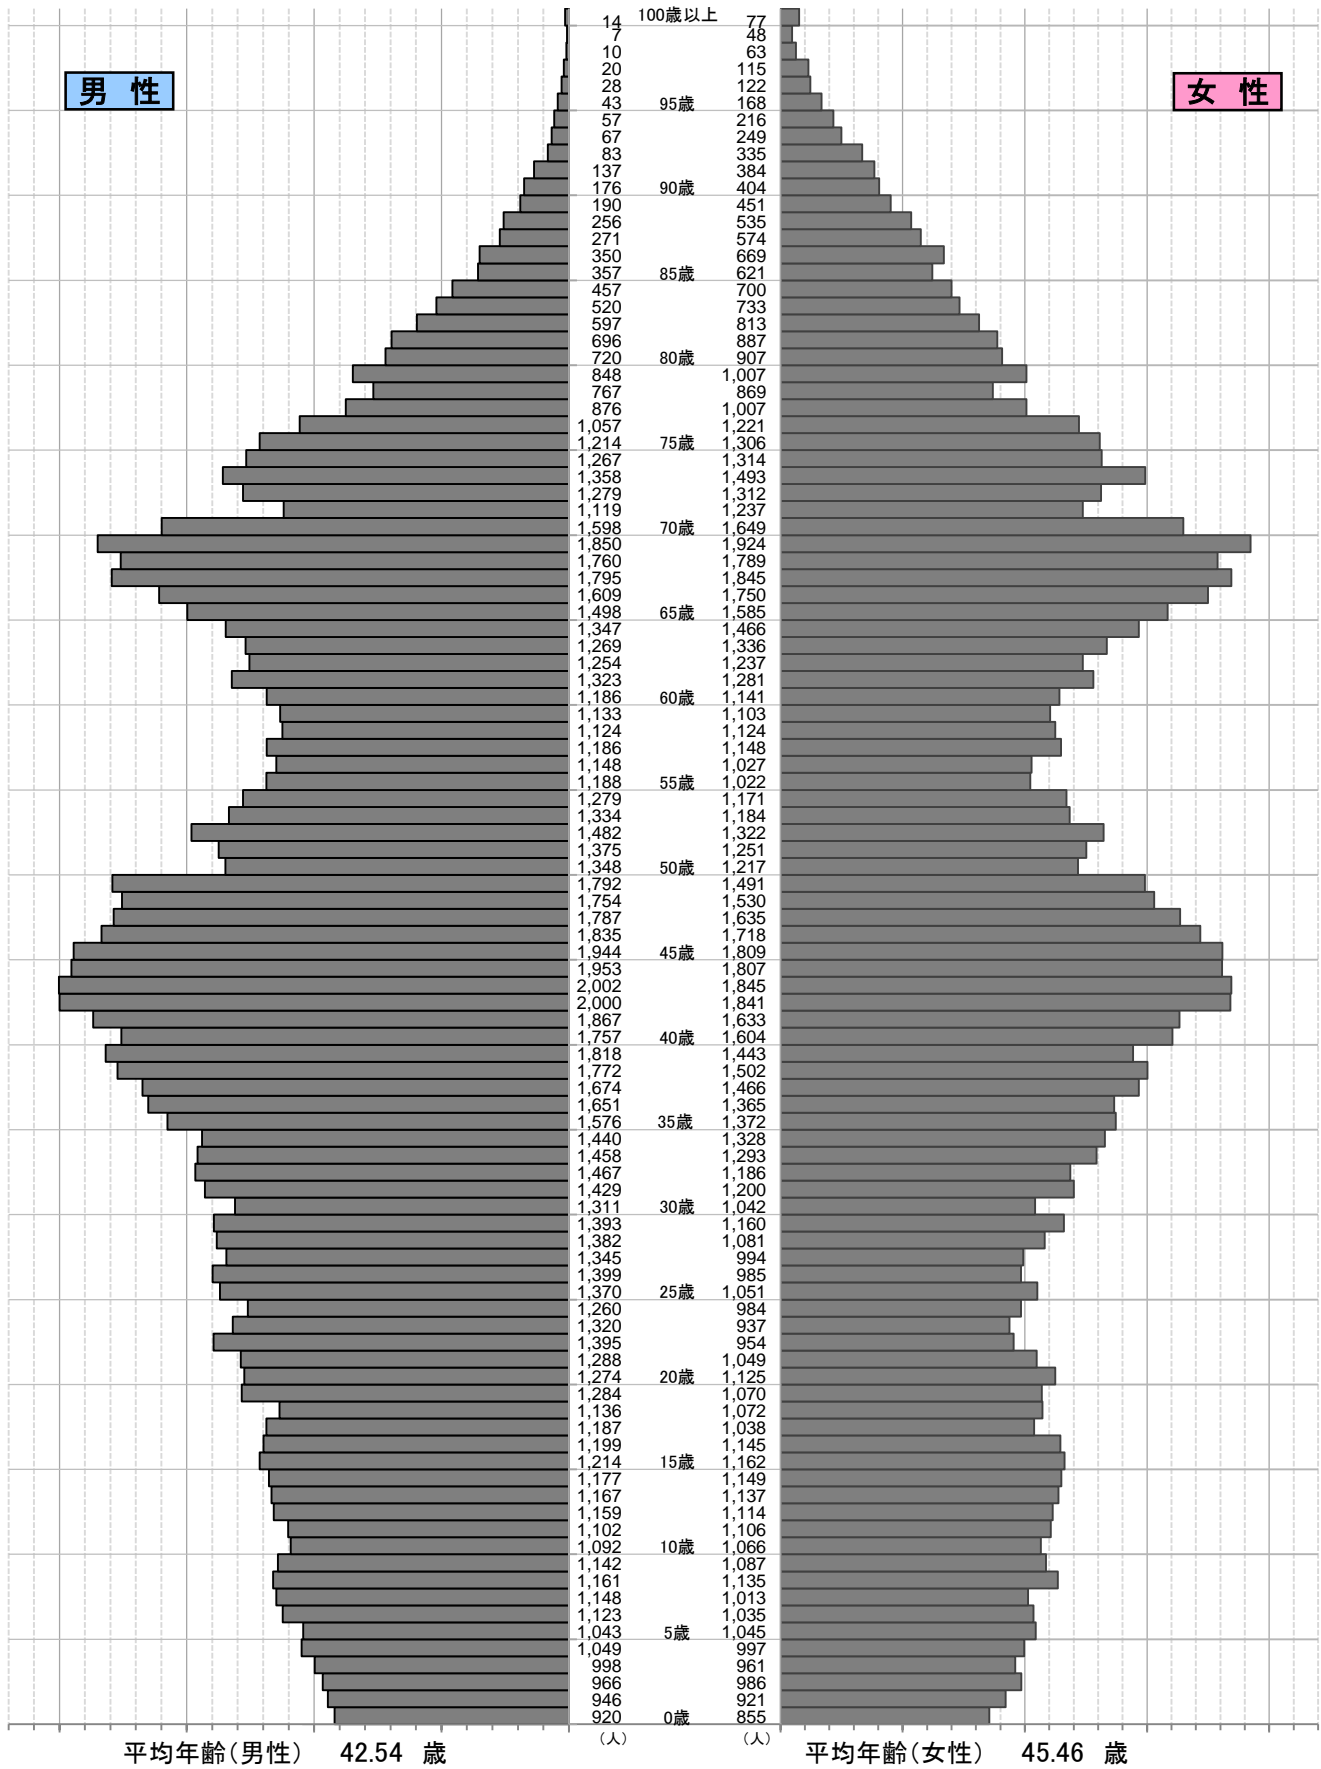

# 太田市の人口ピラミッド

基準日:平成29年 3月31日 現在

平均年齢(男性) 42.54 歳

平均年齢(全体) 43.98 歳

平均年齢(女性) 45.46 歳

住民基本台帳人口 (平成29年 3月31日 現在)  
 人口 223,786 人 (男 113,853 人, 女 109,933 人)  
 世帯 93,920 世帯