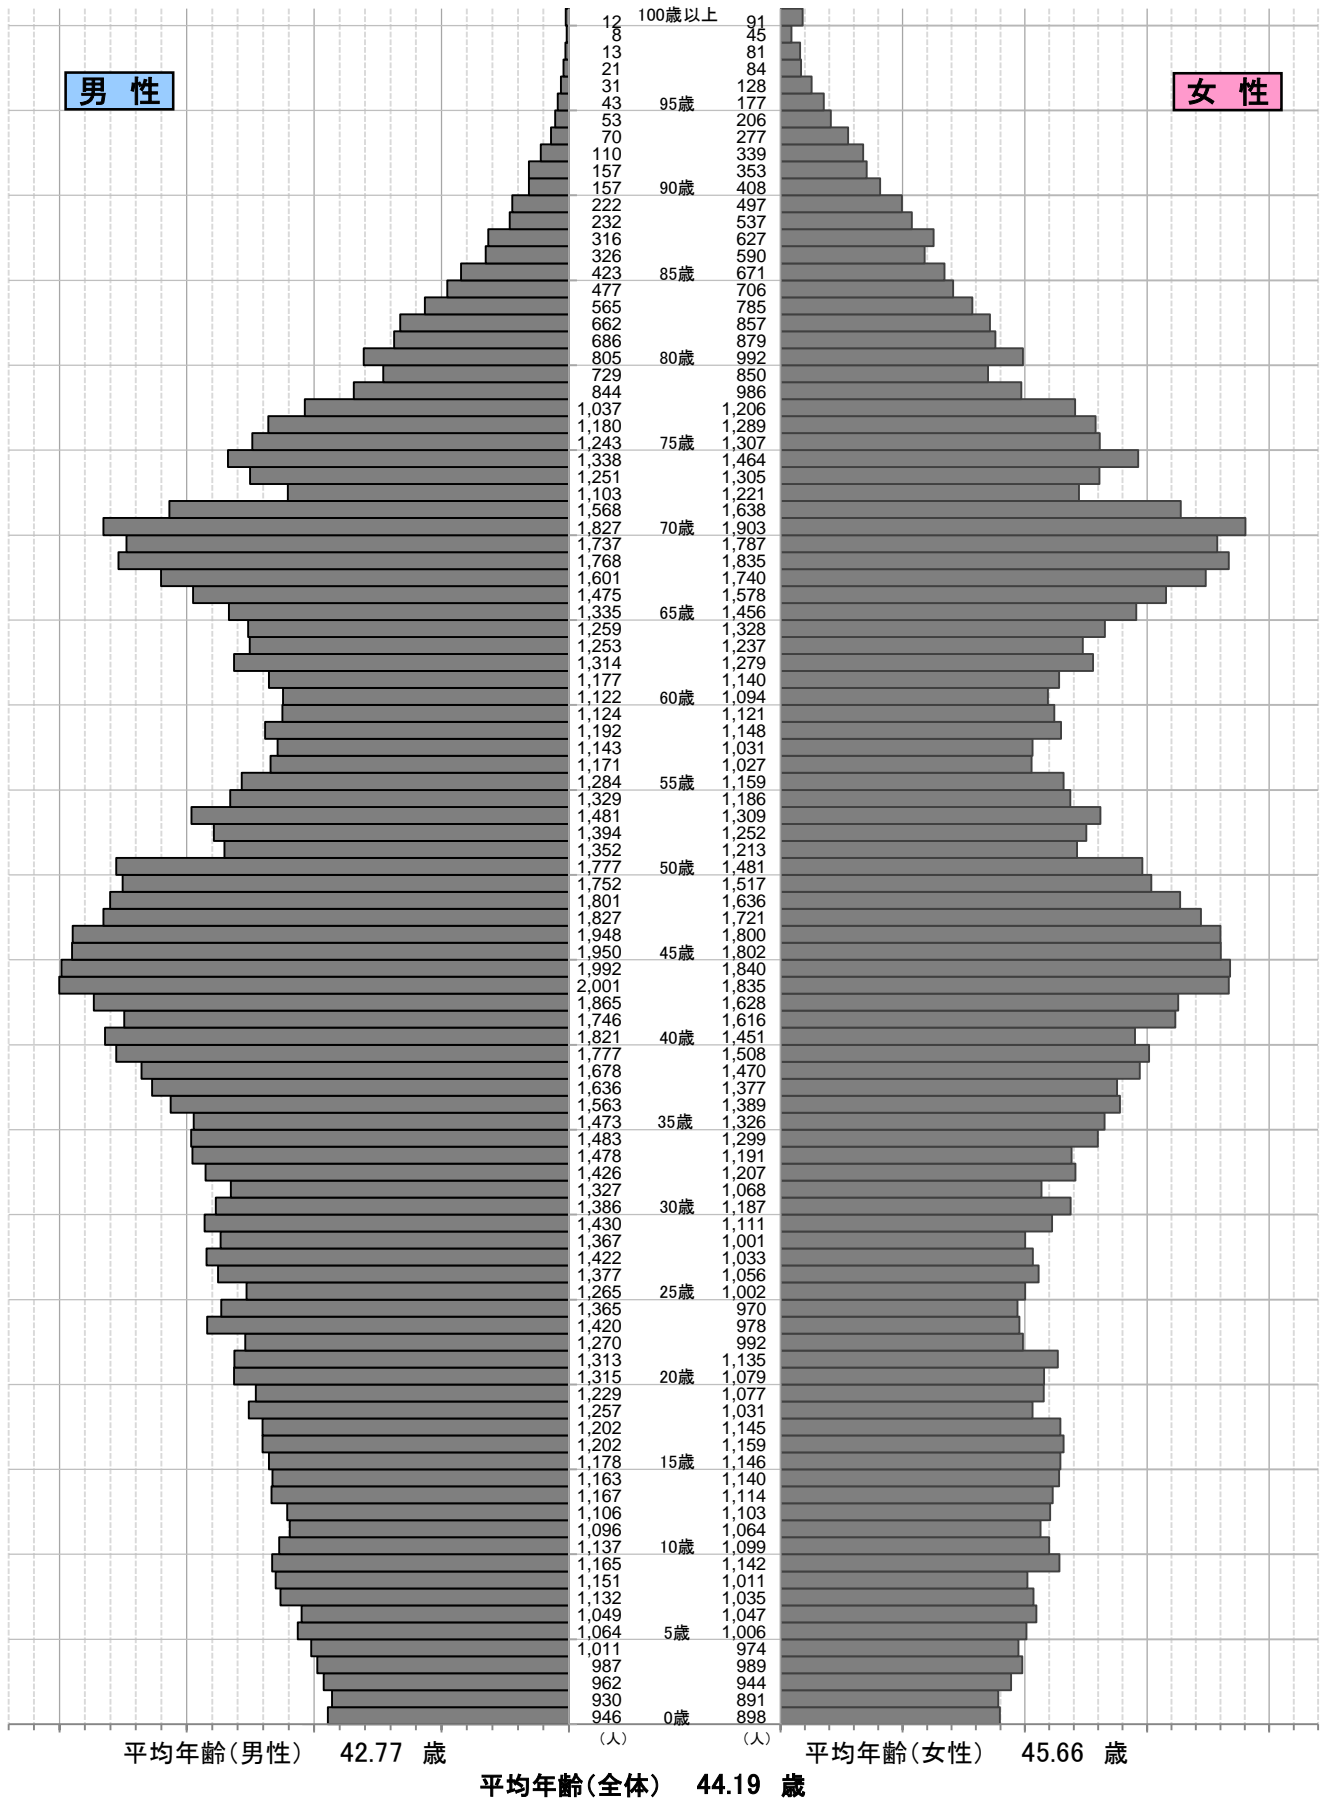

太田市の人口ピラミッド

基準日:平成30年 3月31日 現在

住民基本台帳人口 (平成30年 3月31日 現在)

人口 224,545 人 (男 114,405 人, 女 110,140 人)

世帯 95,505 世帯