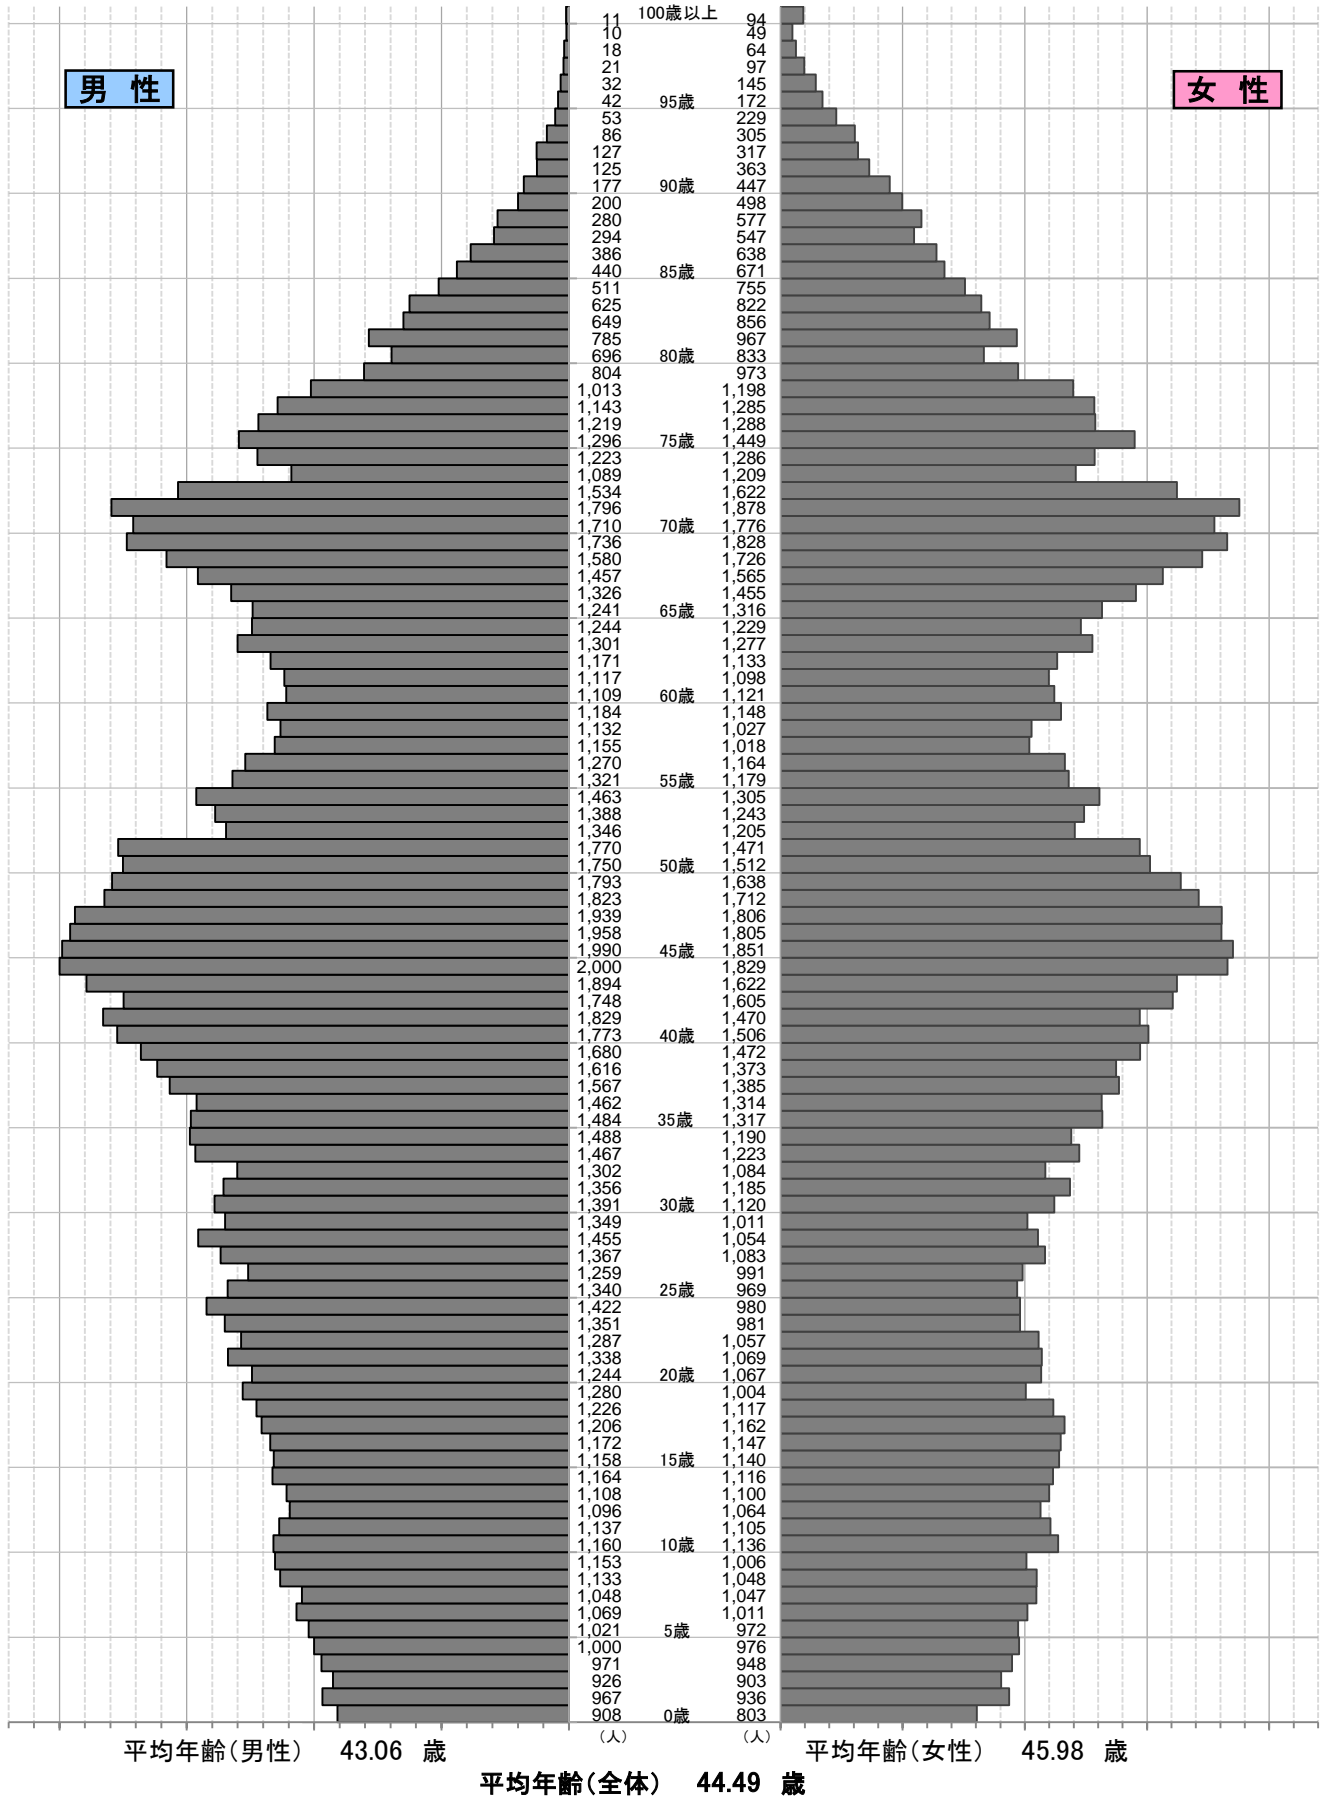

太田市の人口ピラミッド

基準日:平成31年 3月31日 現在

住民基本台帳人口 (平成31年 3月31日 現在)

人口 224,271 人 (男 114,331 人, 女 109,940 人)

世帯 96,346 世帯