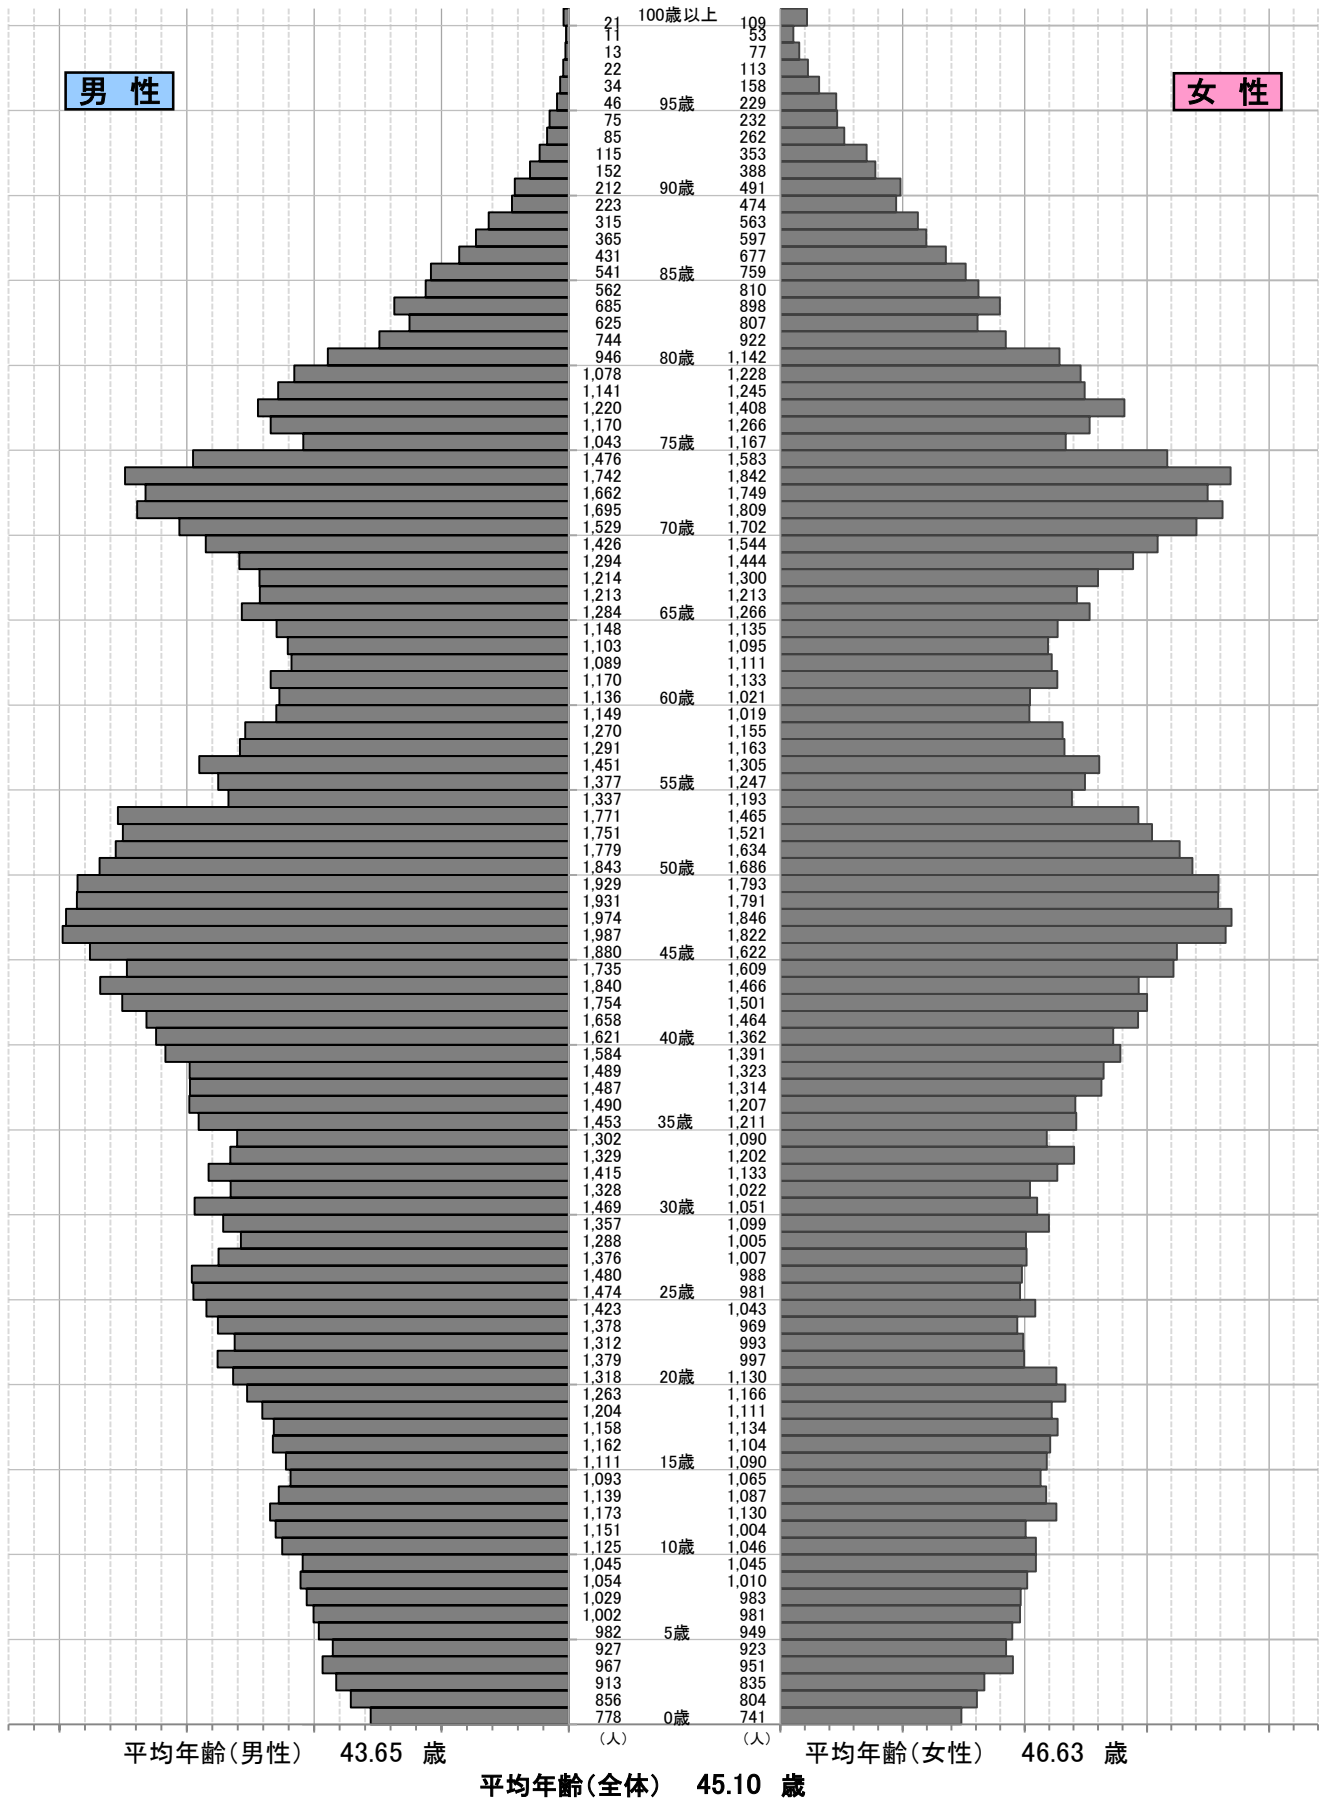

太田市の人口ピラミッド

基準日: 令和 3年 3月31日 現在

住民基本台帳人口 (令和 3年 3月31日 現在)
 人口 224,001 人 (男 114,647 人, 女 109,354 人)
 世帯 98,919 世帯