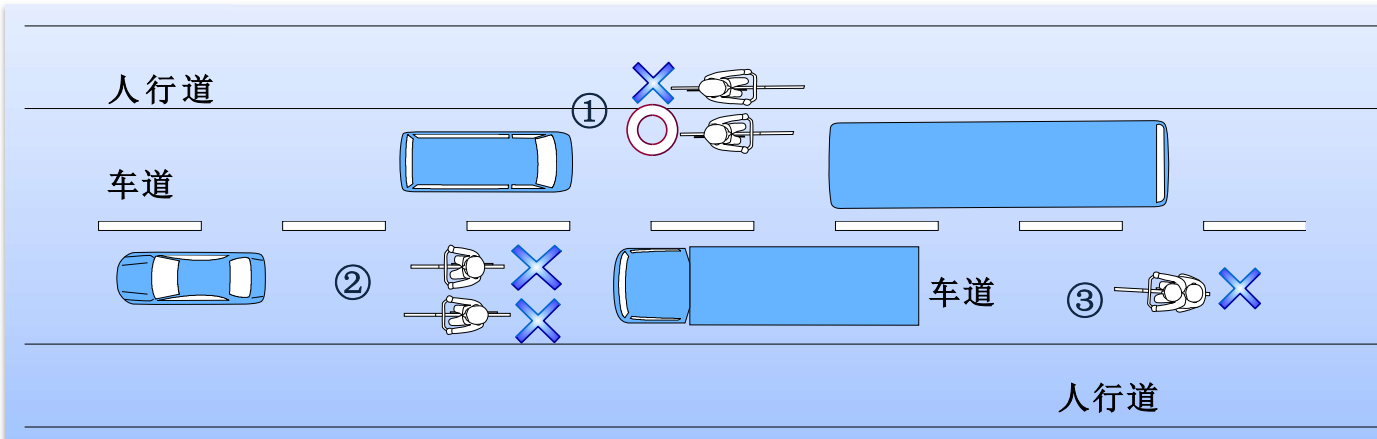

遵纪守法 安全行驶

咨询：太田警察署
电话：0276-33-0110
(仅限日语应对)

- ① 自行车也属车辆。须靠左行驶。原则上规定自行车必须在车道上行驶。在人行道上行驶为特殊例外情况。
- ② 不可二车并行。
- ③ 禁止骑车带人！

人行道上以行人为优先！

有此标志处自行车不可通行。

有此标志处可以行驶，但必须以行人为优先，靠车道慢行。

交叉路口要遵从信号灯指示。
须一时停车处务必停车，
确认左右安全后再行驶。

务必给车上锁，
并停放于自行车停车场。

佩戴自行车安全帽。
夜晚务必要亮灯。

以下属禁止行为！

边骑车边使用手机或边用耳机听音乐

酒后骑车

- 1 自行车发生交通事故时，也请不要离开现场，务必拨打110报警。如若有人受伤，请拨打119呼叫救护车。
- 2 发生交通事故时，自行车主不但有可能成为受害者，也有可能成为肇事者，须要负责。因此，以防万一须加入“损害赔偿责任保险”。

太田警察署管内各警亭驻在所管区及2021年2月犯罪事件交通事故一覧