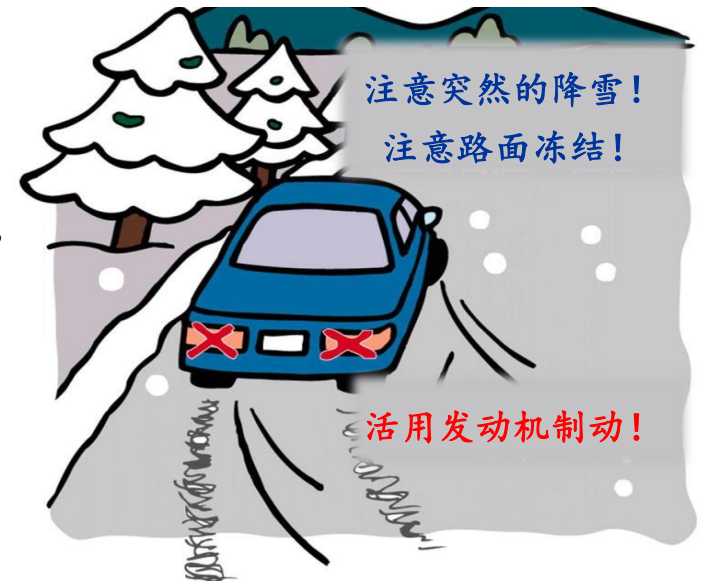

来自太田警察署的通告

太田警察署
0276-33-0110
(仅限日语对应)

冬季交通事故预防

每年一、二月份多有由于降雪或路面冻结而发生的交通事故。
请大家事先做好准备，小心驾车，防止发生交通事故。

出发前为车辆做好检查

- ✓ 如果车辆前方玻璃有冻结，将会导致视野不佳，而对驾驶造成障碍。
- ✓ 特别在早上出门上班时，一定要确保视野无阻后再出发。

防滑措施要尽早

- ✓ 有降雪或路面冻结的可能时，请事先换上防滑轮胎或准备好防滑铁链。
- ✓ 在道路上换轮胎或装铁链将有可能导致交通堵塞或重大事故的发生，是非常危险的。绝对不可为之。

行驶于积雪道路等时要慎重

- ✓ 积雪或冻结的道路容易打滑，非常危险。
- ✓ 请将车速降低于平时，小心慎重操作方向盘及刹车！

冬日驾驶不能“急”！
严禁“急转弯，急刹车”！

太田警察署からのお知らせ・「冬の交通事故防止」・中国語版

太田警察署管内各警亭驻在所管区及2021年10月犯罪事件交通事故一覧

各警亭及驻在所管区											犯罪事件				交通事故					
警亭及驻在所	町名										盗窃	器物破坏	非法入室	公开猥褻	计	人身伤亡	财物损失	计	死亡人数	
																				车站前警亭
东长岗町警亭	东长冈	植木野	上小林	下小林	台之乡	韭川	东金井	矢场新	矢场	安良冈	10	0	1	0	11	7	44	51	0	
太田中央警亭	新井	朝日	饭田	饭冢	内之岛	小舞木	新岛	西矢岛	东别所	东矢岛	15	1	0	0	16	25	79	104	0	
宝泉警亭	冲野 由良	上田岛 脇屋	城西	新道	宝	中根	西新	西野谷	藤阿久	藤久良 别所	13	1	0	0	14	13	60	73	0	
高林警亭	岩瀬川 福沢	牛沢 古戸	下浜田 细谷	庄屋 南矢岛	末広 米沢	高林东	高林西	高林南	高林北	高林寿 富沢	8	2	0	0	10	15	51	66	0	
尾岛警亭	阿久津 下田岛 世良田	安养寺 すずかけ(铃挂) 太子	泉	出家 徳川	岩松 备前岛	大館 二小屋	押切 堀口	尾岛 前小屋	粕川 前岛	龟冈 南之丘 武藏岛	小角田	3	1	2	0	6	13	24	37	0
新田警亭	新田赤堀 新田木崎 新田中江田	新田市 新田小金井 新田萩	新田市野井 新田小金 新田花香冢	新田市野仓 新田权右卫门 新田早川	新田大 新田下江田 新田瑞木	新田大根 新田下田中 新田村田	新田嘉祢 新田反町	新田上江田 新田高尾	新田上中 新田多村新田	新田上田中 新田溜池	新田金井 新田天良	9	1	0	0	10	16	49	65	0
藪冢本町警亭	大原	大久保	藪冢	山之神	寄合	六千石						6	1	0	0	7	10	24	34	0
鸟山驻在所	大岛	鹤生田	鸟山上	鸟山中	鸟山下	鸟山	长手	新野				3	0	0	0	3	1	16	17	0
龙舞驻在所	冲之乡	茂木	八重笠	龙舞								8	1	1	0	10	5	14	19	0
强户驻在所	石桥	大鷲	上强户	北金井	强户	菅盐	寺井	天良	成冢	西长冈		1	0	0	0	1	1	6	7	0
只上驻在所	市场	高瀬	只上	富若	东新							1	0	0	0	1	2	15	17	0
丸山驻在所	清原	原宿	东今泉	丸山	绿	矢田堀	吉沢					2	2	0	0	4	1	8	9	0
共计											86	11	4	0	101	120	435	555	0	