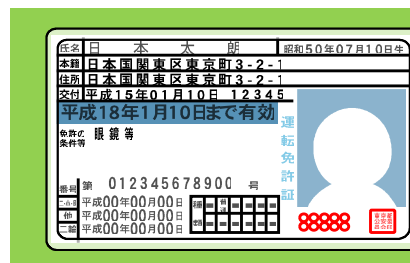

来自太田警察署的通告

遗失物品或拾遗时

遗失物品时

当您发现遗失了任何物品时请至就近的警察署 警亭或驻在所报失。亦可电话报失 (仅限日语)。

- ➡ 如在电车、巴士或商店内遗失物品，请在向警方报失前，先向车站职员 巴士公司或商店店员确认。
- ➡ 如若遗失了信用卡、银行现金卡、手机，请亲自向信用卡公司、金融机构（银行等）及电信公司联系报失，以防被非法使用。

饲养的猫狗不见时

请先向保健所报失后再联系警方。
(开始饲养家犬时必须在保健所做好登录，且以后每年为其注射狂犬病疫苗。)