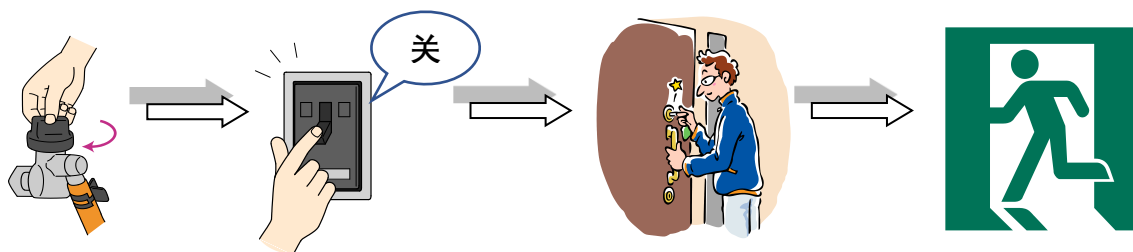

3 当市役所发出避难指示时请迅速执行

- ① 当太田市役所发出避难指示后,请尽快前往避难场所避难。
- ② 离开家去避难时请务必关闭煤气、电源,关好门窗。
- ③ 在避难场所请沉着冷静,听从市役所工作人员指示行动。