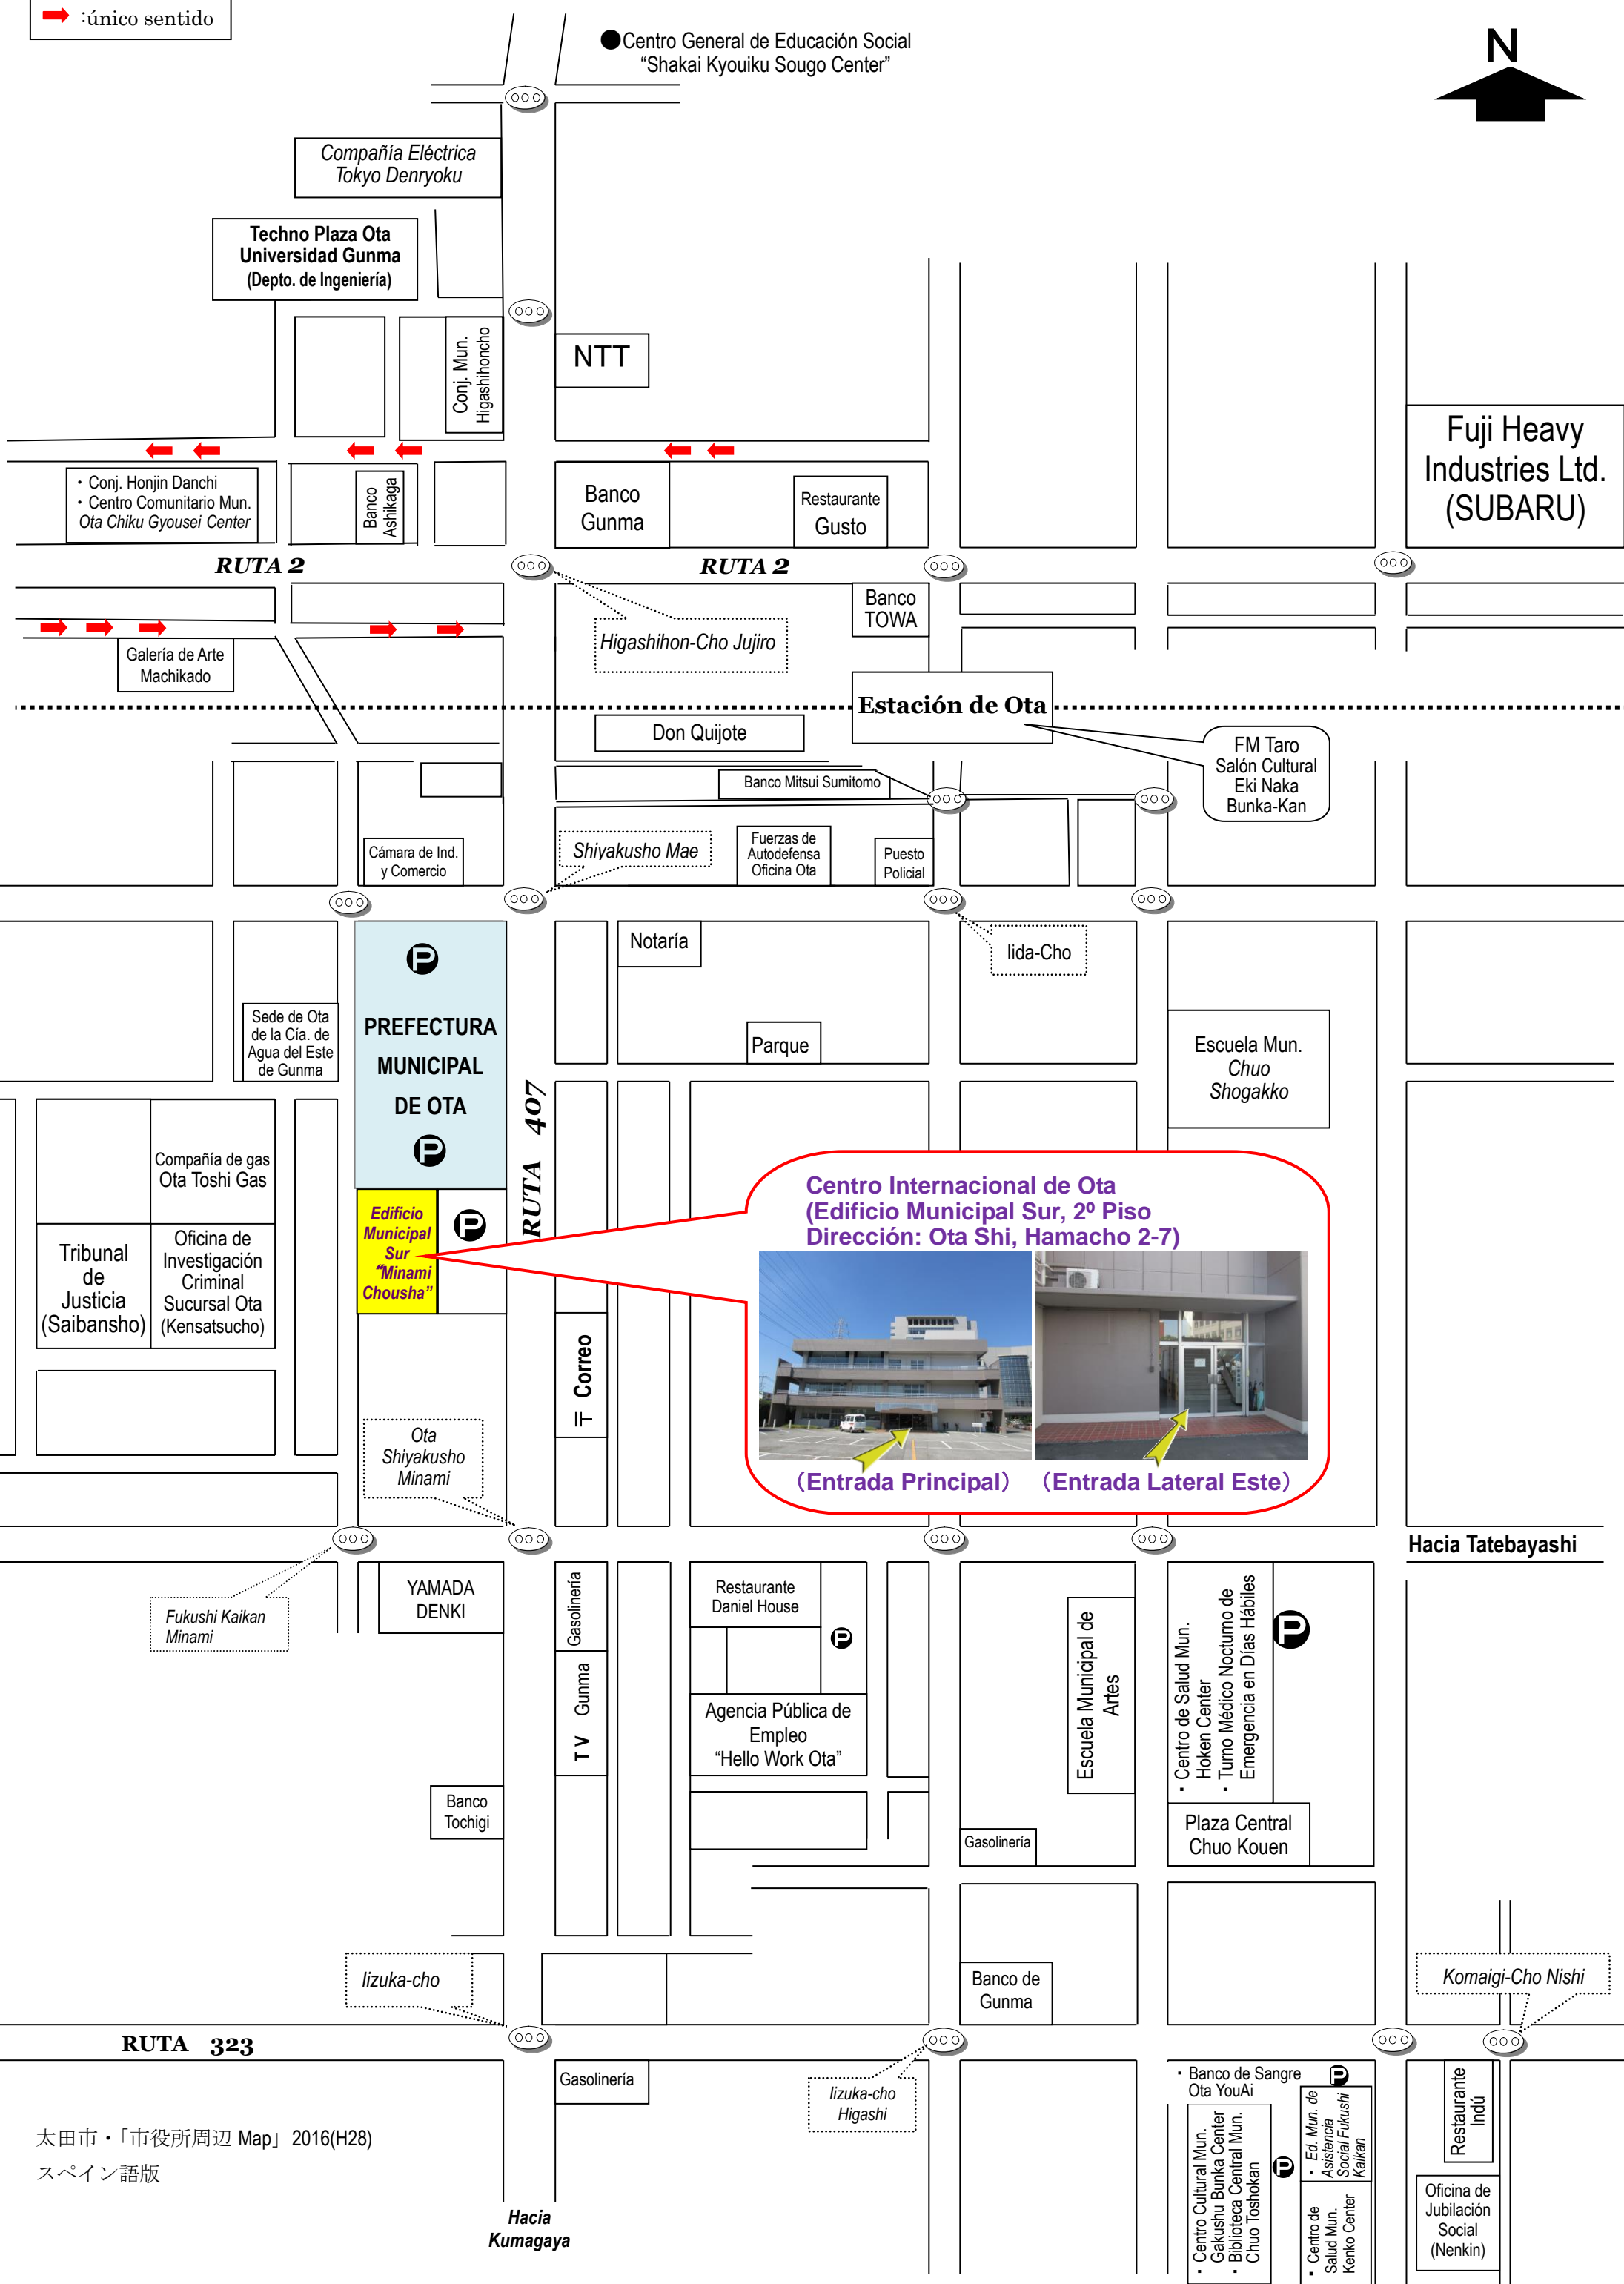

→ único sentido

● Centro General de Educación Social
"Shakai Kyouiku Sougo Center"

Centro Internacional de Ota
(Edificio Municipal Sur, 2º Piso
Dirección: Ota Shi, Hamacho 2-7)

(Entrada Principal) (Entrada Lateral Este)

Hacia Kumagaya

Hacia Tatebayashi