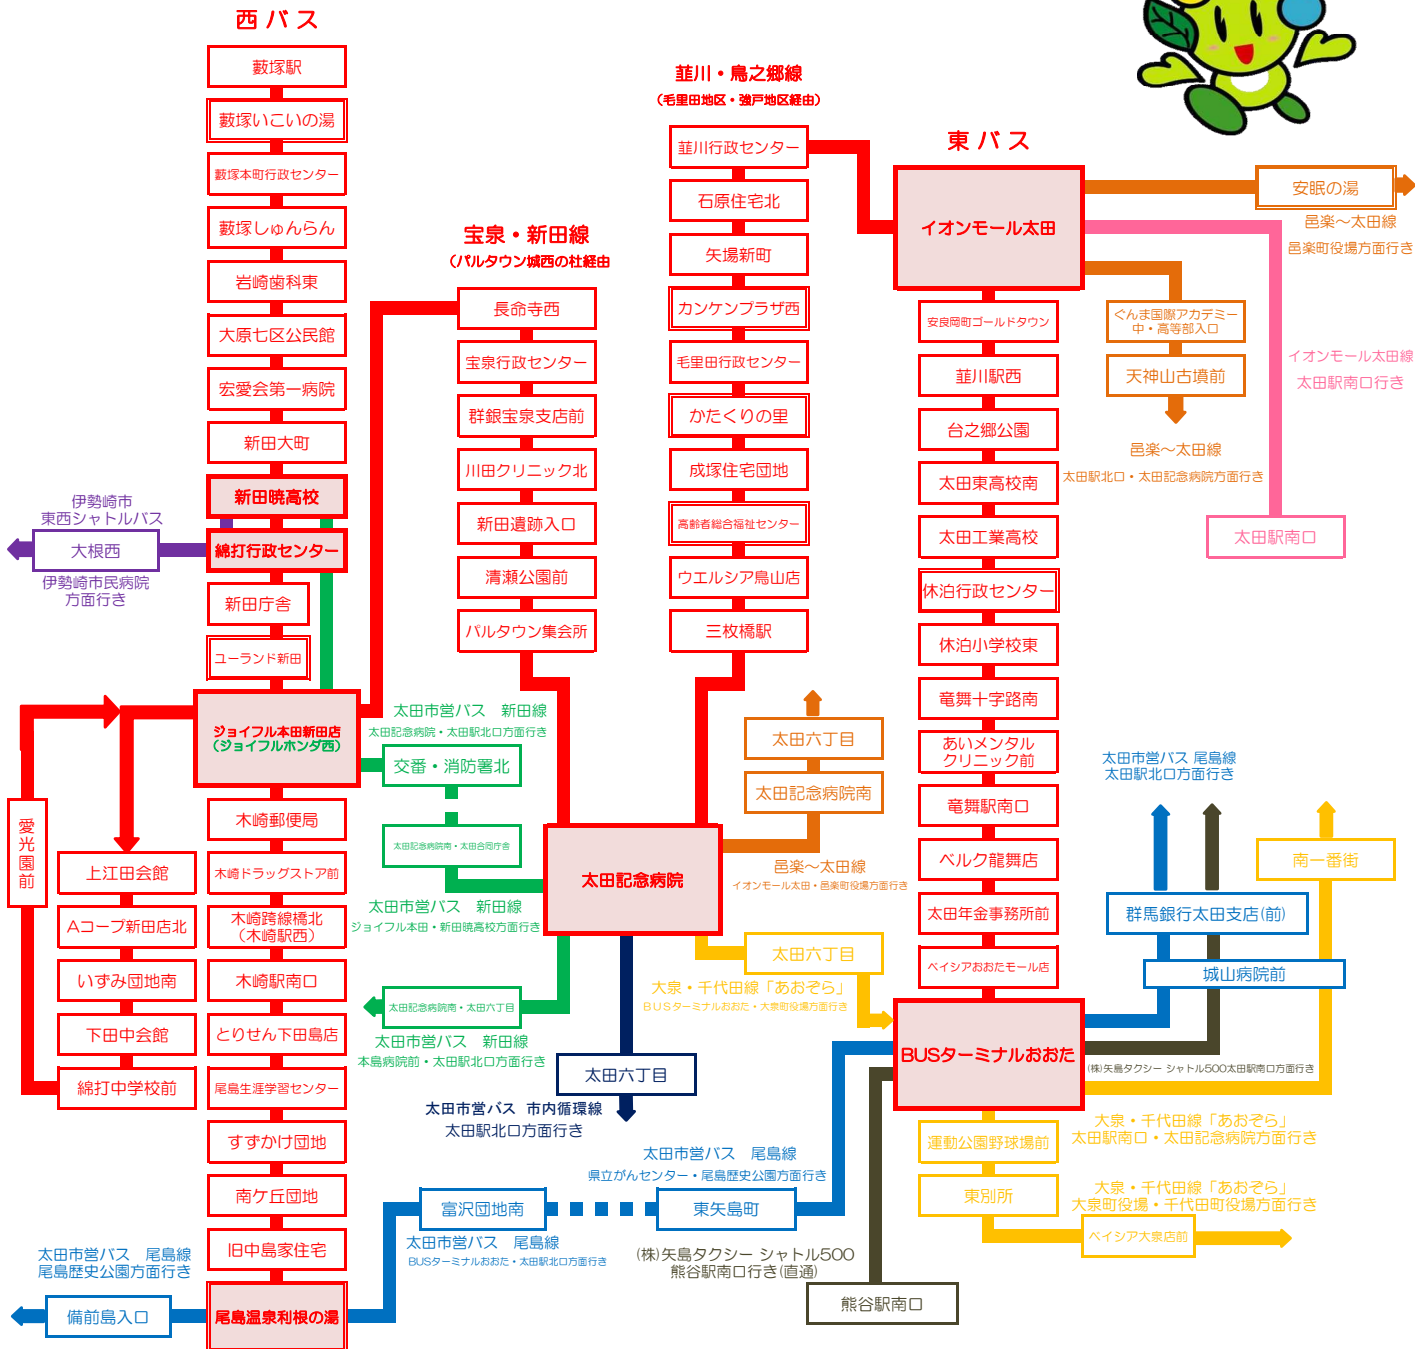

市営無料バス運行経路図

令和2年10月1日現在

◆各バスのお問い合わせ◆

- ◎ **市営無料バス**：バス管理センター TEL 0276-46-0344
- ◎ **尾島線**：太田市役所 交通対策課 TEL 0276-47-1826
- ◎ **新田線**：太田市役所 交通対策課 TEL 0276-47-1826
- ◎ **大泉・千代田線「あおぞら」**
 : 大泉町役場 都市整備課 TEL 0276-63-3111
 : 千代田町役場 総務課 TEL 0276-86-2111
- ◎ **イオンモール線・シャトル500**
 : 株式会社矢島タクシー TEL 0276-60-1212
- ◎ **伊勢崎市東西シャトルバス**
 : 伊勢崎市役所 交通政策課 TEL 0270-27-2734