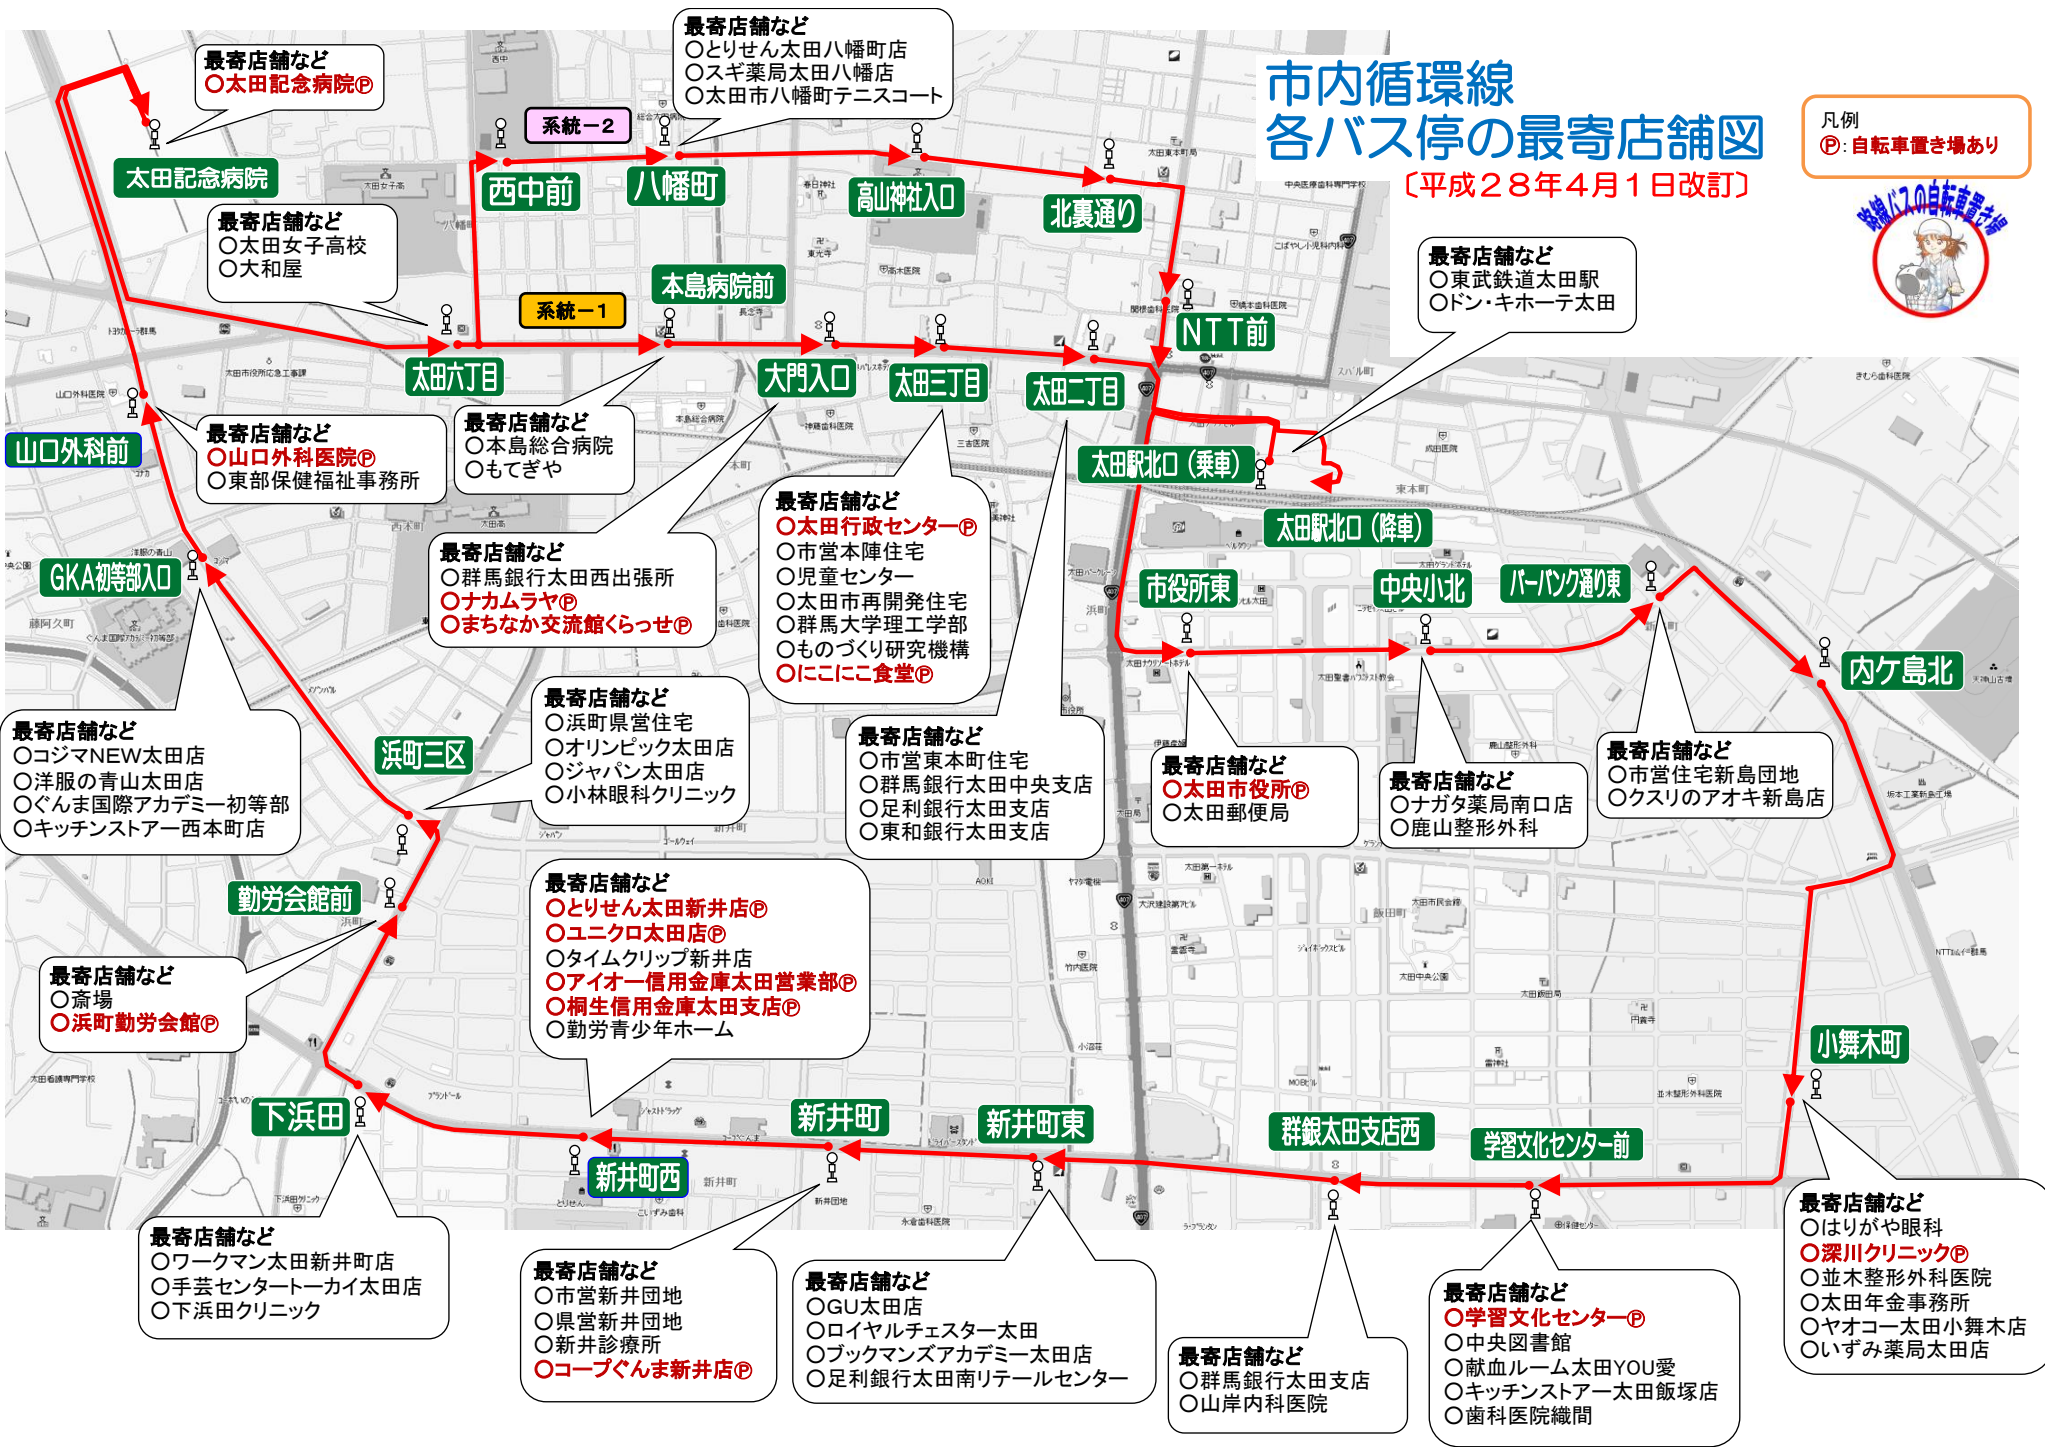

# 市内循環線 各バス停の最寄店舗図

〔平成28年4月1日改訂〕

凡例  
Ⓧ: 自転車置き場あり

最寄店舗など  
Ⓧ太田記念病院Ⓧ

太田記念病院

最寄店舗など  
○太田女子高校  
○大和屋

系統-2

西中前

八幡町

最寄店舗など  
○とりせん太田八幡町店  
○スギ薬局太田八幡店  
○太田市八幡町テニスコート

高山神社入口

北裏通り

本島病院前

NTT前

最寄店舗など  
○東武鉄道太田駅  
○ドン・キホーテ太田

太田六丁目

大門入口

太田三丁目

太田二丁目

太田北口 (乗車)

太田北口 (降車)

市役所東

中央小北

パーク通り東