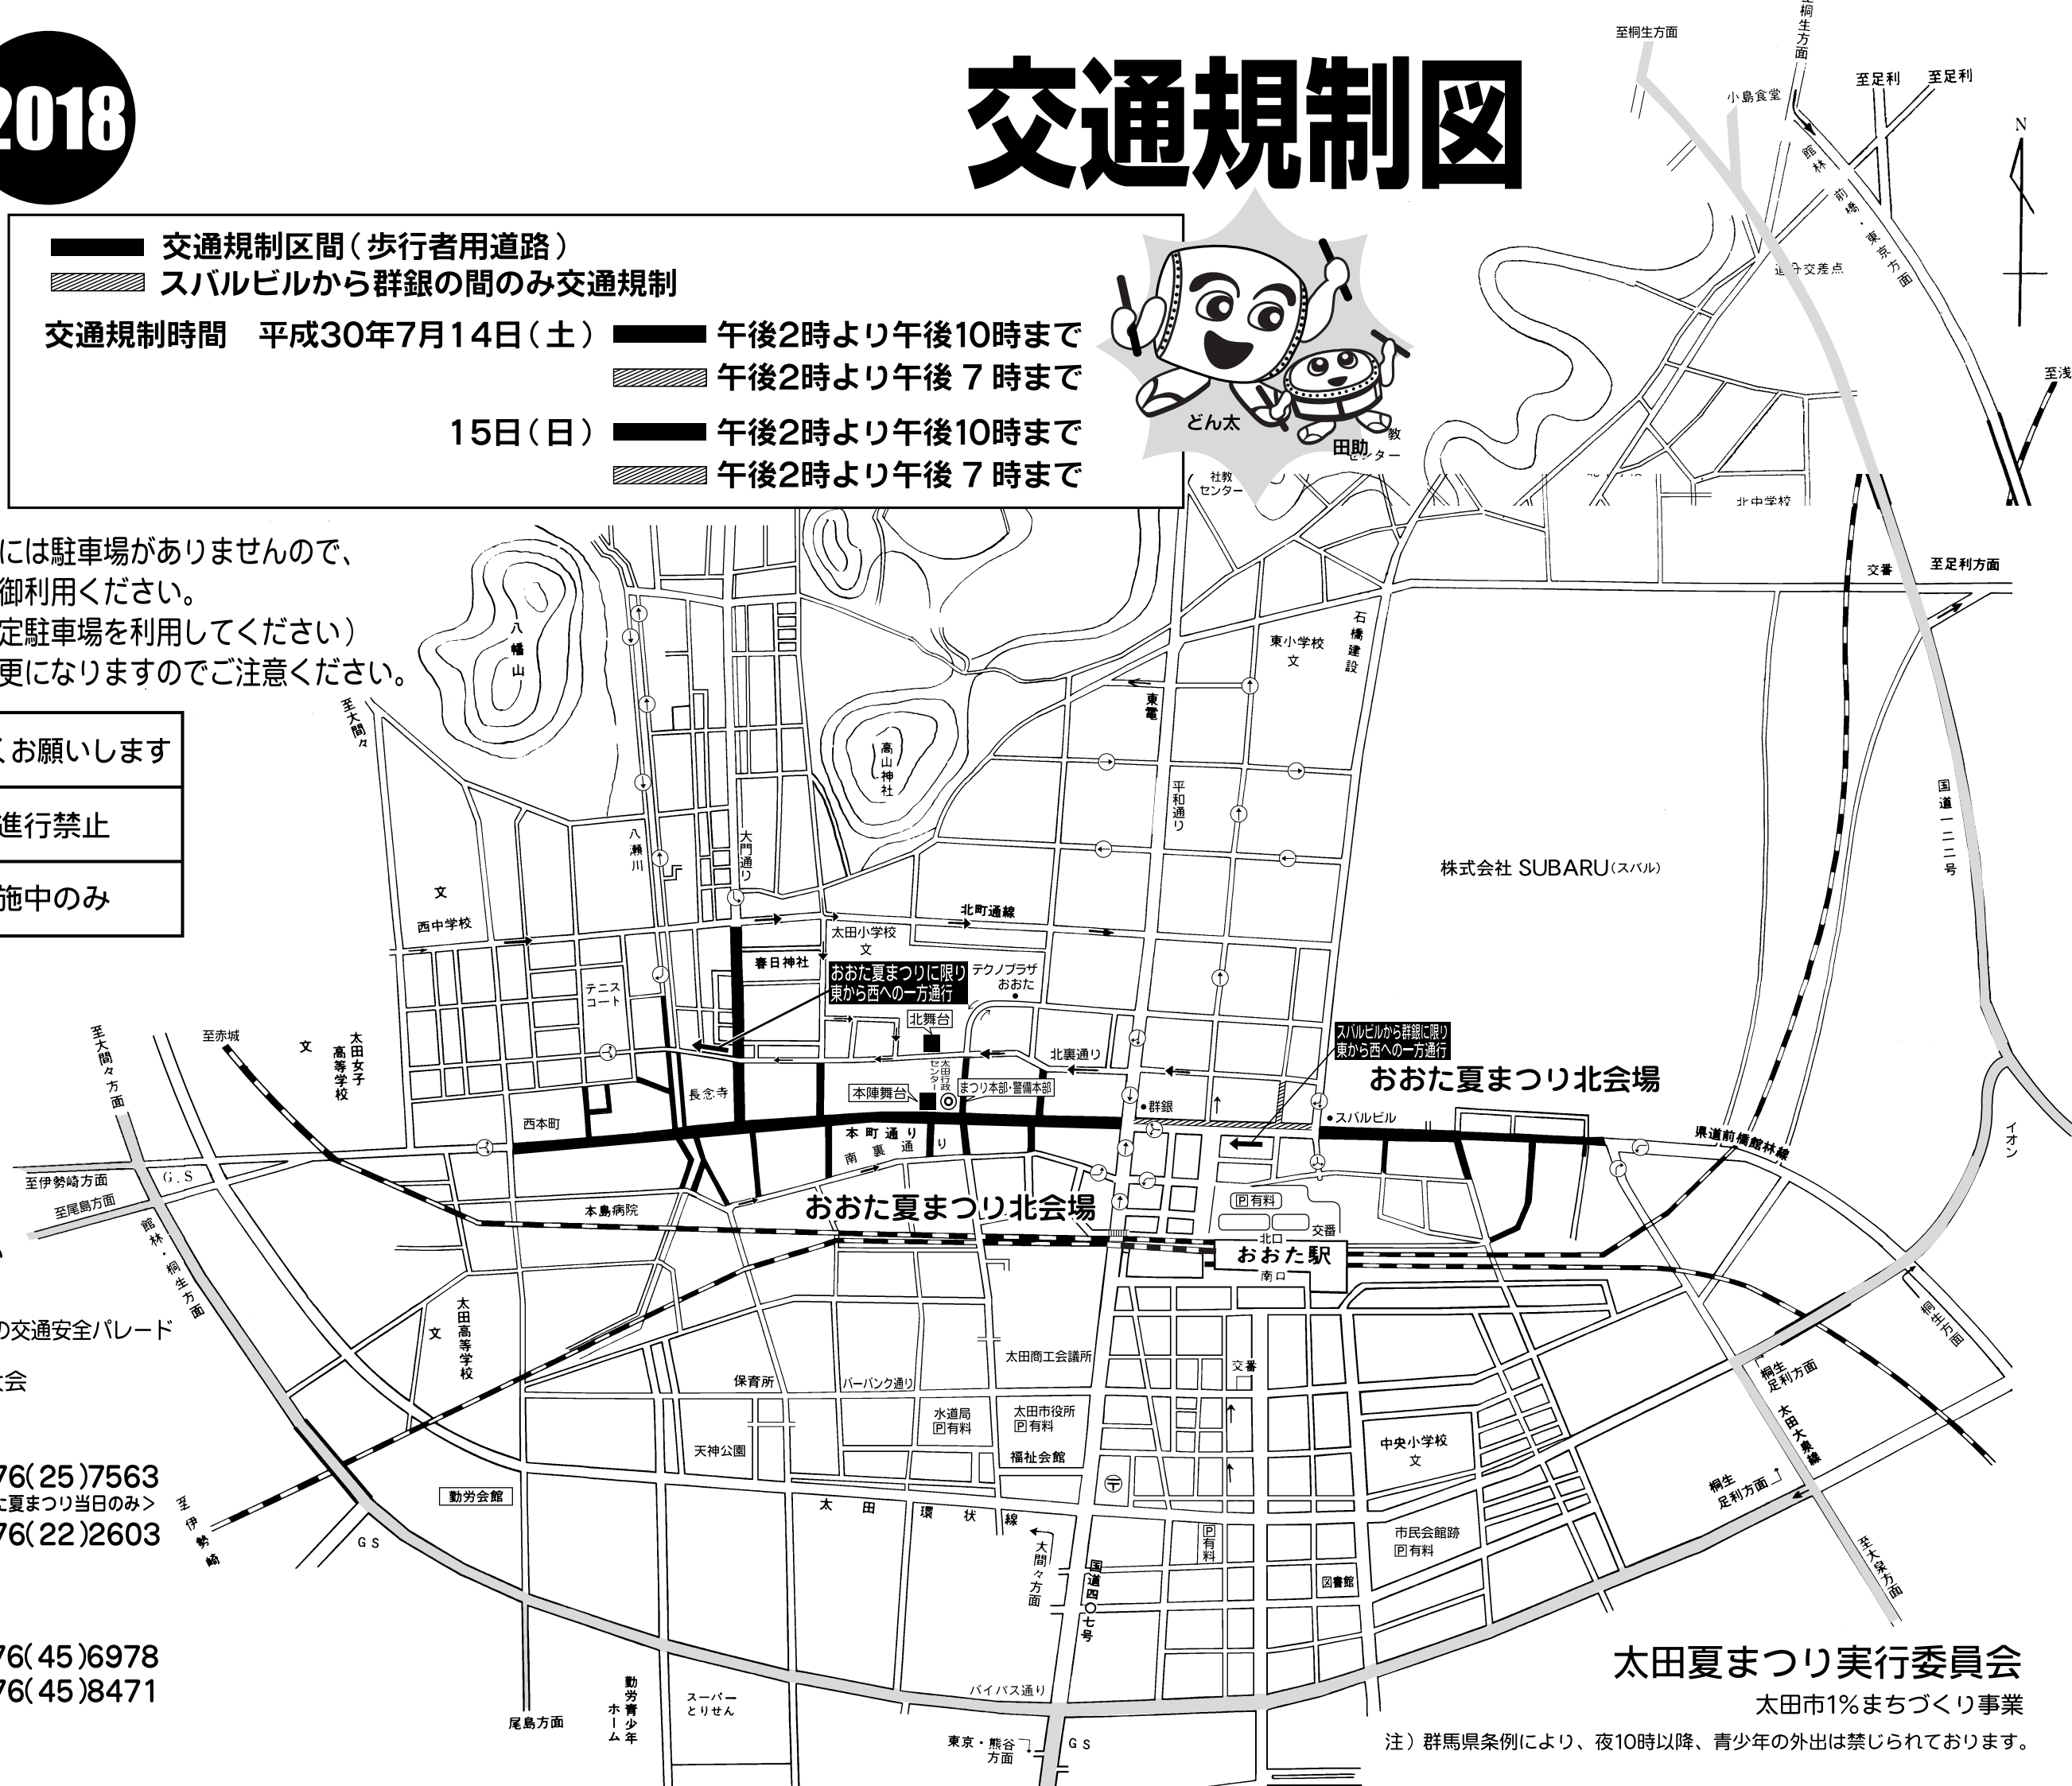

◆南会場

事務局/九合行政センター内 ☎0276(45)6978

太田南一番街商店街振興組合 ☎0276(45)8471

太田夏まつり実行委員会

太田市1%まちづくり事業

注)群馬県条例により、夜10時以降、青少年の外出は禁じられております。