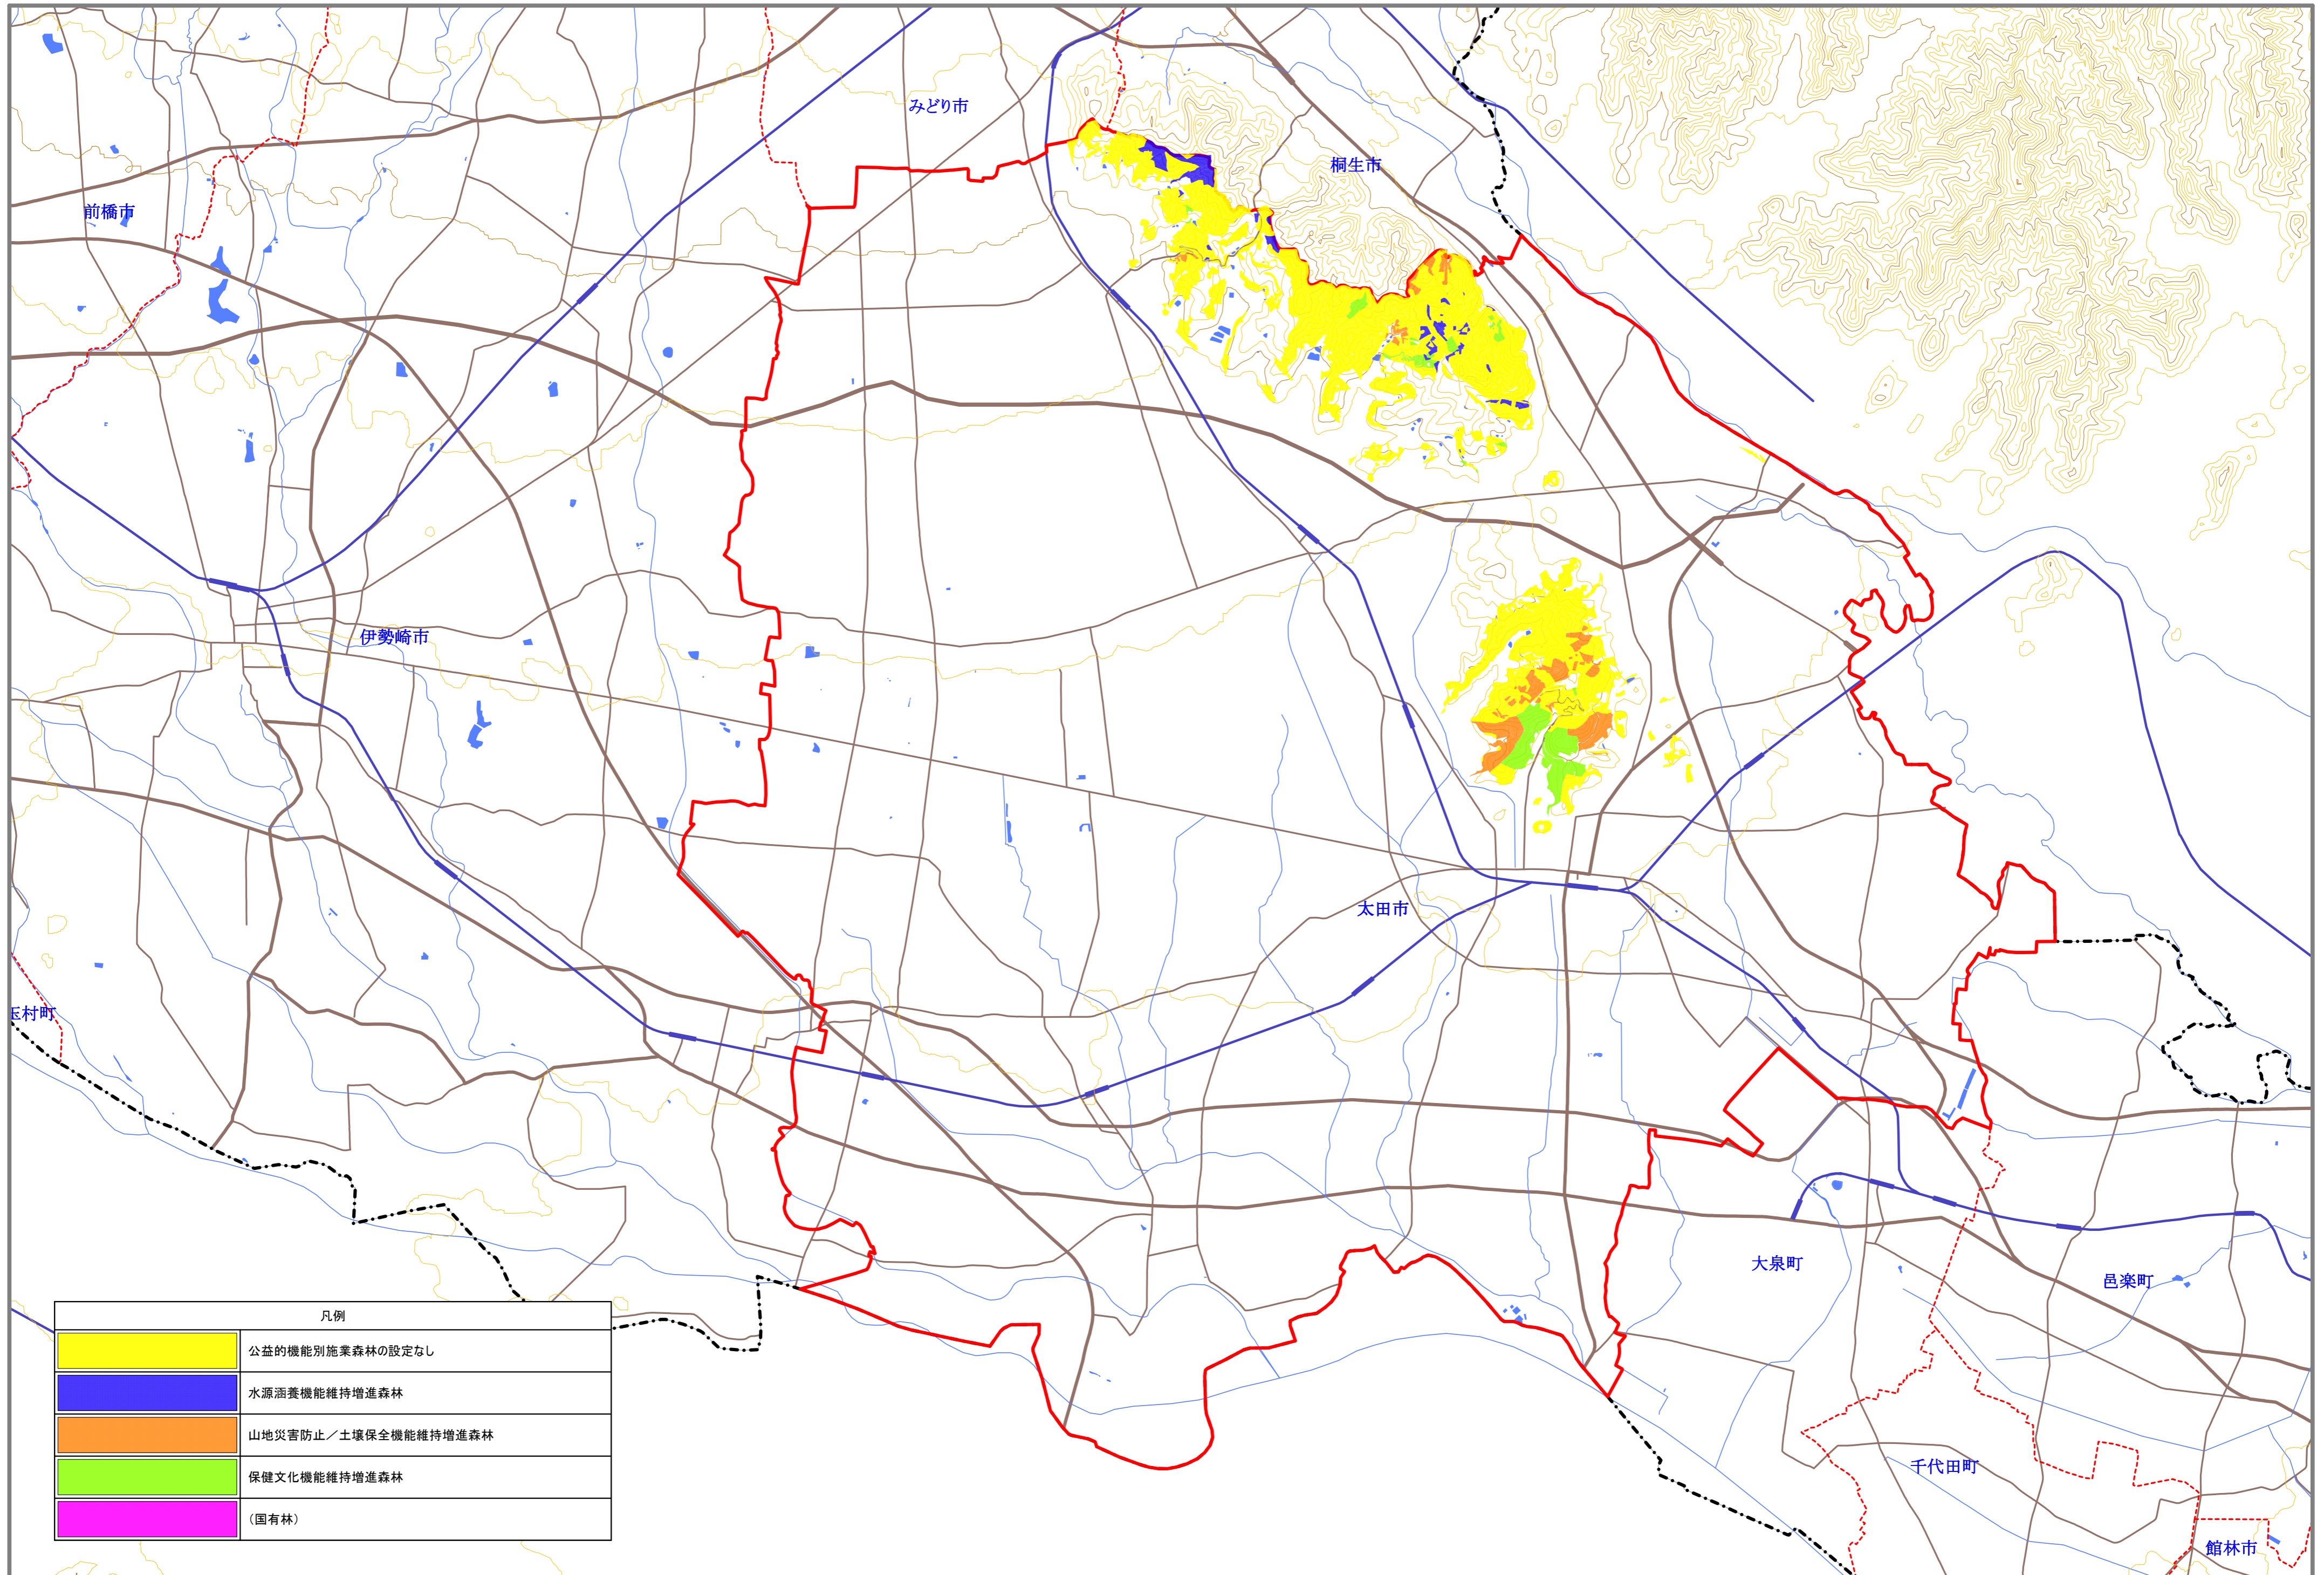

太田市森林整備計画概要図（公益的機能別施業森林等）

凡例	
	公益的機能別施業森林の設定なし
	水源涵養機能維持増進森林
	山地災害防止／土壌保全機能維持増進森林
	保健文化機能維持増進森林
	(国有林)

計画期間：令和4年4月1日から令和14年3月31日まで

縮尺：1/50,000