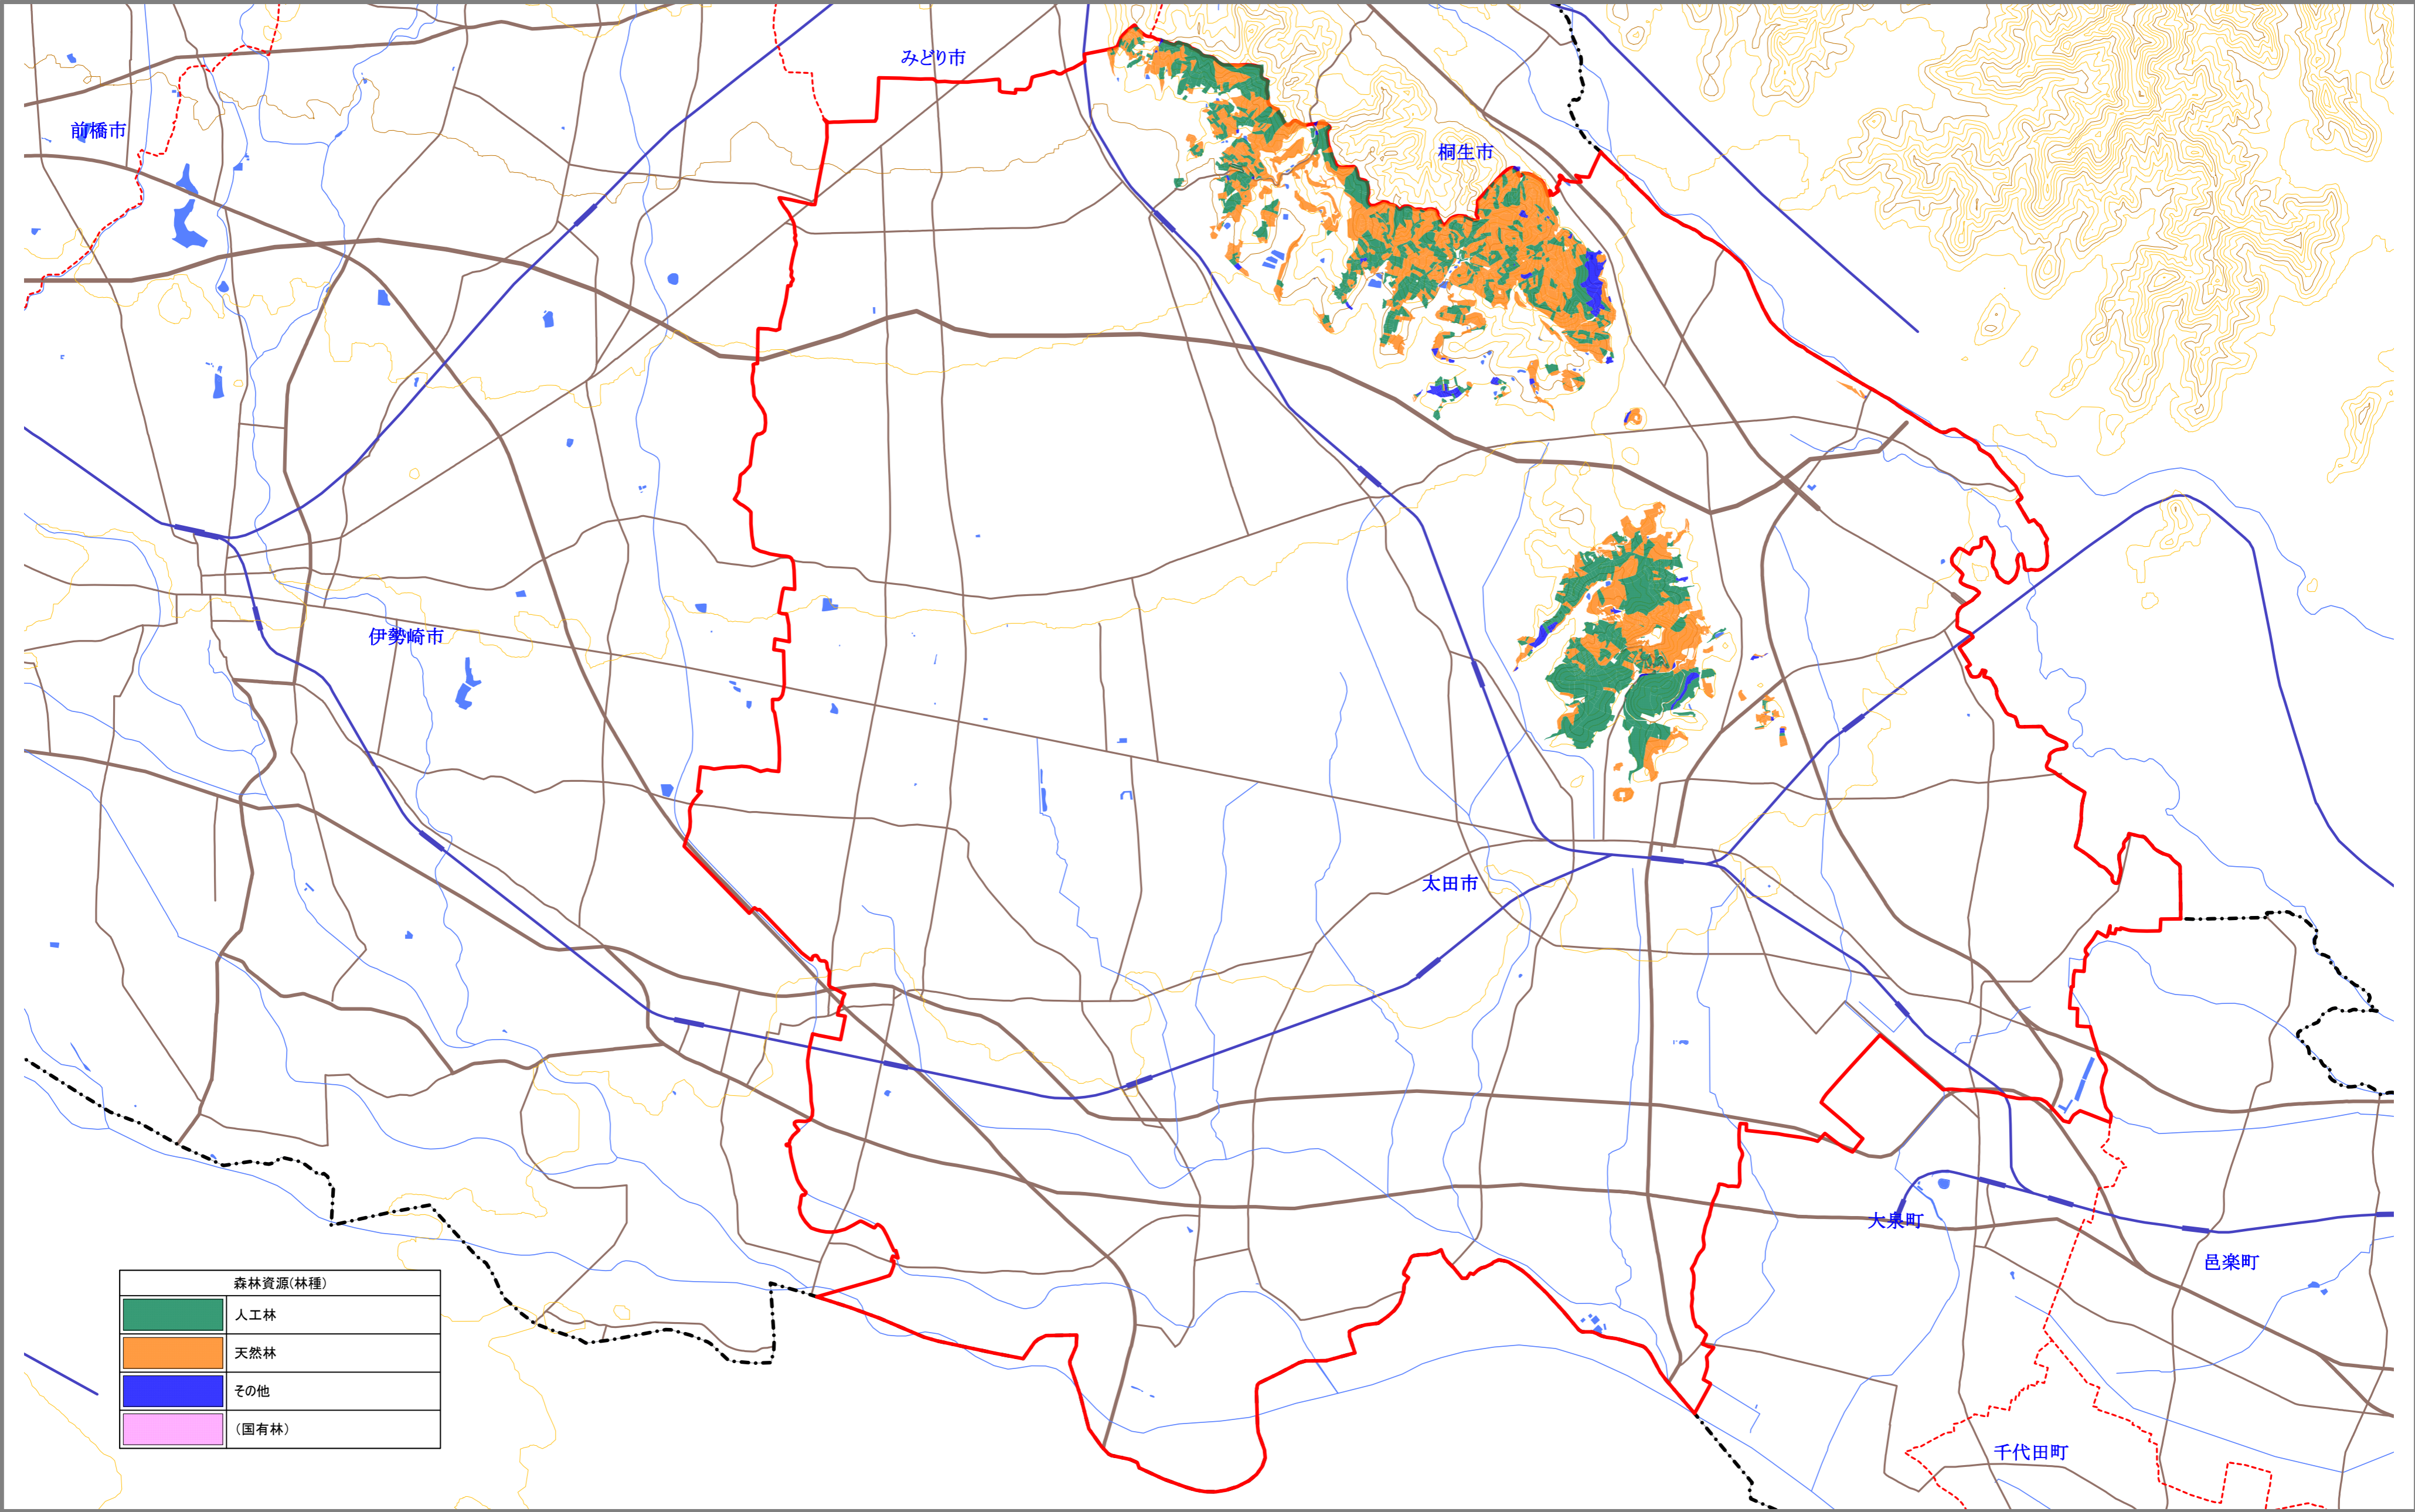

太田市森林整備計画概要図（森林資源）

計画期間 : 令和4年4月1日から令和14年3月31日まで

縮尺 : 1 / 50,000