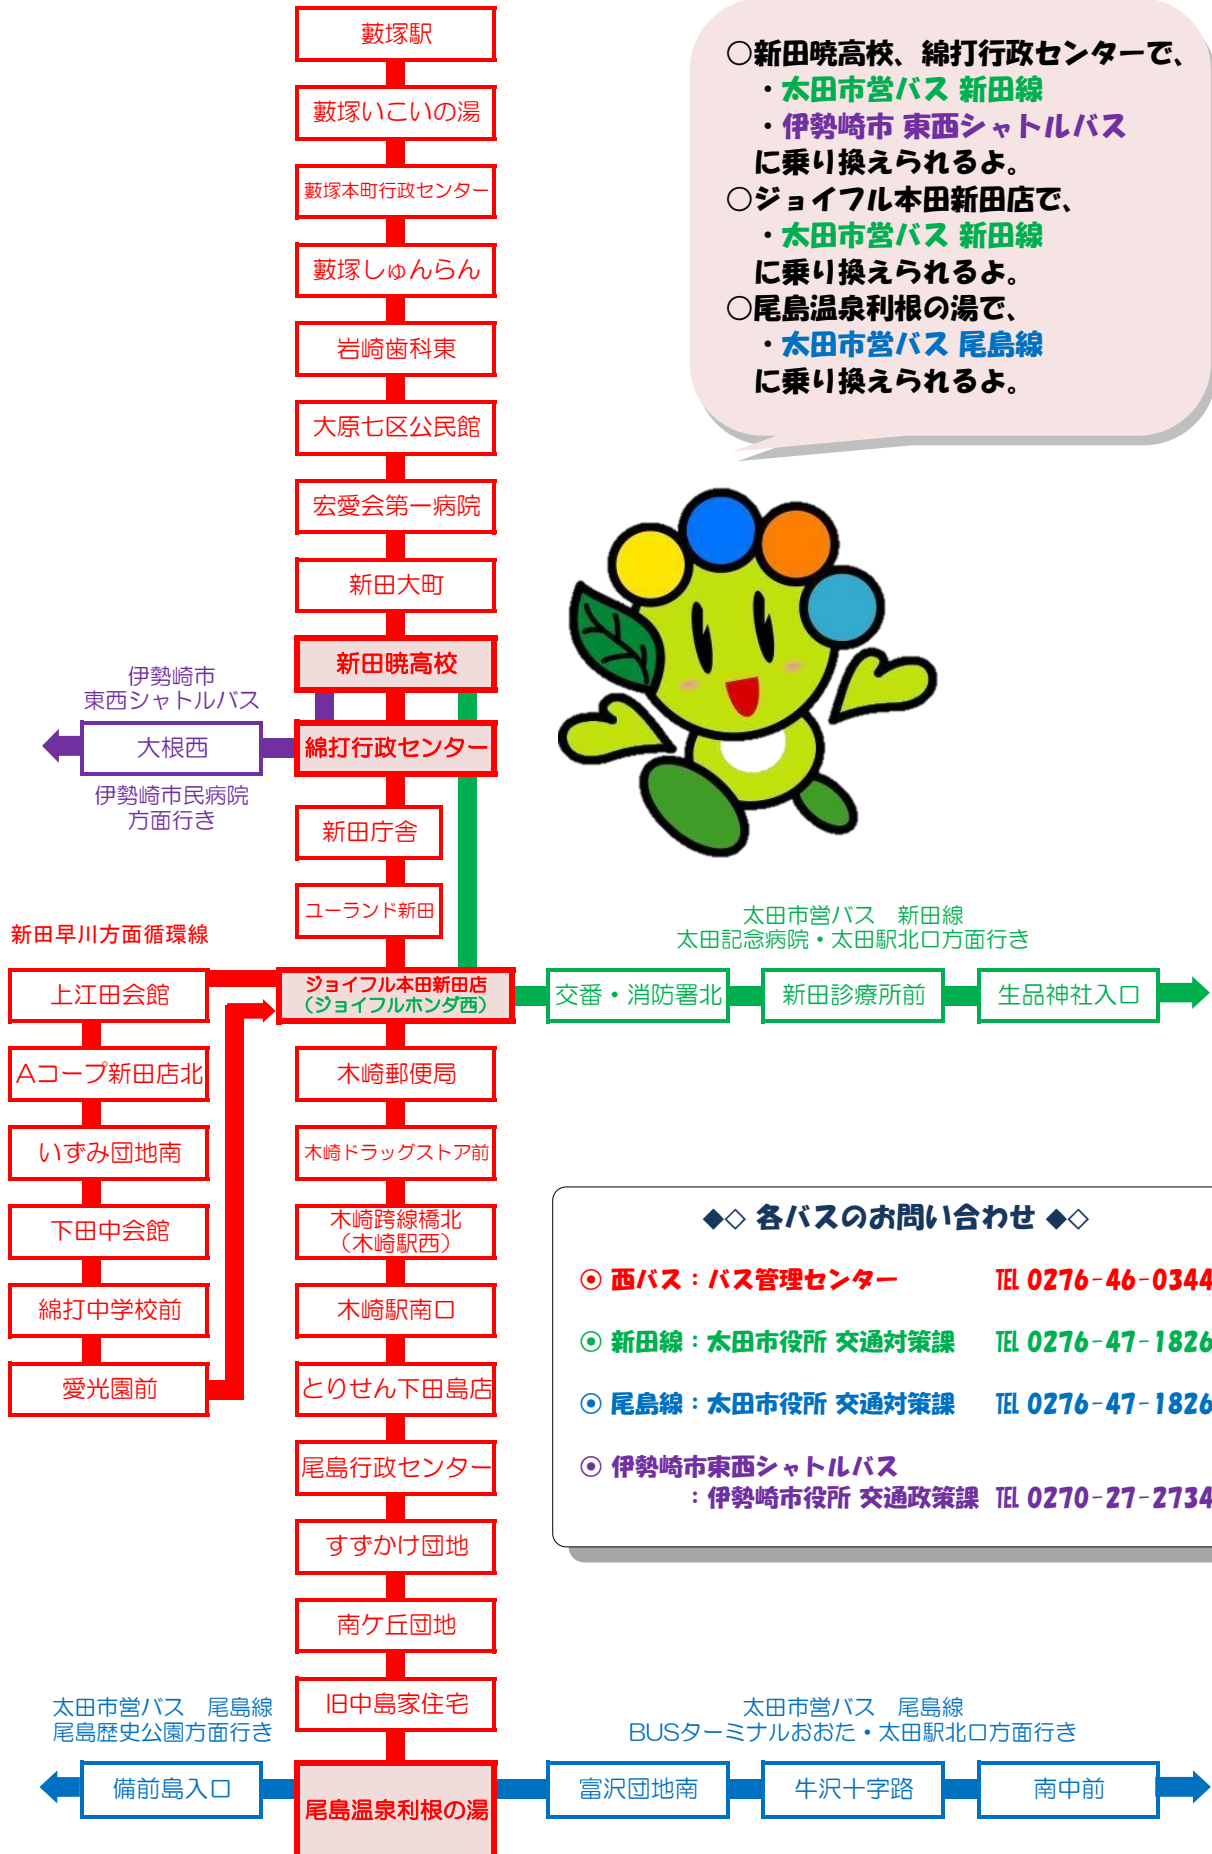

# 西バス運行経路図

## 西バス

○新田暁高校、綿打行政センターで、  
 ・太田市営バス 新田線  
 ・伊勢崎市 東西シャトルバス  
 に乗り換えられるよ。  
 ○ジョイフル本田新田店で、  
 ・太田市営バス 新田線  
 に乗り換えられるよ。  
 ○尾島温泉利根の湯で、  
 ・太田市営バス 尾島線  
 に乗り換えられるよ。

◆◆ 各バスのお問い合わせ ◆◆

- ◎ 西バス：バス管理センター TEL 0276-46-0344
- ◎ 新田線：太田市役所 交通対策課 TEL 0276-47-1826
- ◎ 尾島線：太田市役所 交通対策課 TEL 0276-47-1826
- ◎ 伊勢崎市東西シャトルバス  
 : 伊勢崎市役所 交通政策課 TEL 0270-27-2734