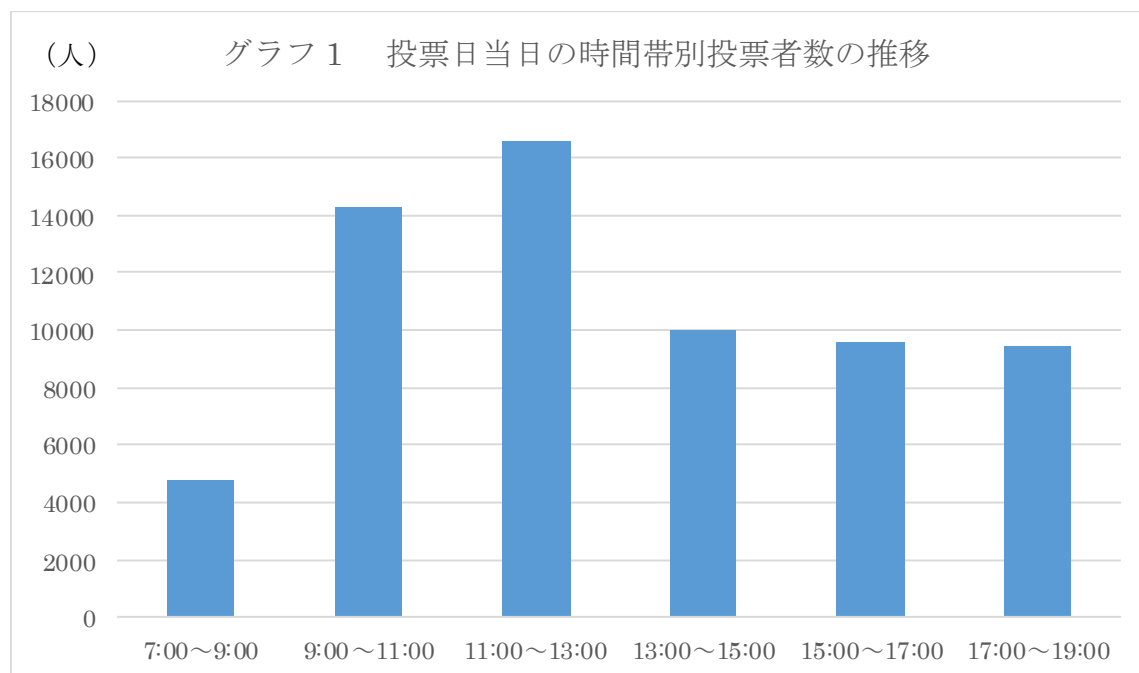

太田市で執行された直近の選挙における投票状況について

選挙における3密を少しでも回避するため、直近の選挙の投票状況について掲載します。
混雑の回避にお役立てください。

注意

太田市で執行された直近の選挙は、令和3年10月31日執行の第49回衆議院議員総選挙となります。

なお、第26回参議院議員通常選挙とは、期日前投票期間が異なりますので、あくまで参考としてご覧ください。

● 投票日当日の時間帯別投票者数

以下のグラフ1は、第49回衆議院議員総選挙投票日当日（令和3年10月31日）における時間ごとの投票者数（太田市内のすべての投票所の合計）の推移を表したものです。

投票日当日は、午前9時から午後1時が特に混み合う時間帯となり、また、午前7時から9時は、比較的投票者が少ない時間帯となる傾向にありますので、混雑しない時間帯での投票をご検討ください。

- 期日前投票所ごとの投票者数の推移

以下のグラフ2からグラフ4は、第49回衆議院議員総選挙の期日前投票における日及び投票所ごとの投票者数の推移を表したものです。

投票所別で見ると、太田市役所本庁舎の期日前投票所を利用される方が多い傾向にあります。

日別で見ると、土曜日、日曜日は投票者が比較的增加する傾向にあります。また、投票日に近づくにつれ投票者数が徐々に増加し、前日の土曜日にピークを迎える傾向にありますので、期日に余裕を持った投票をご検討ください。