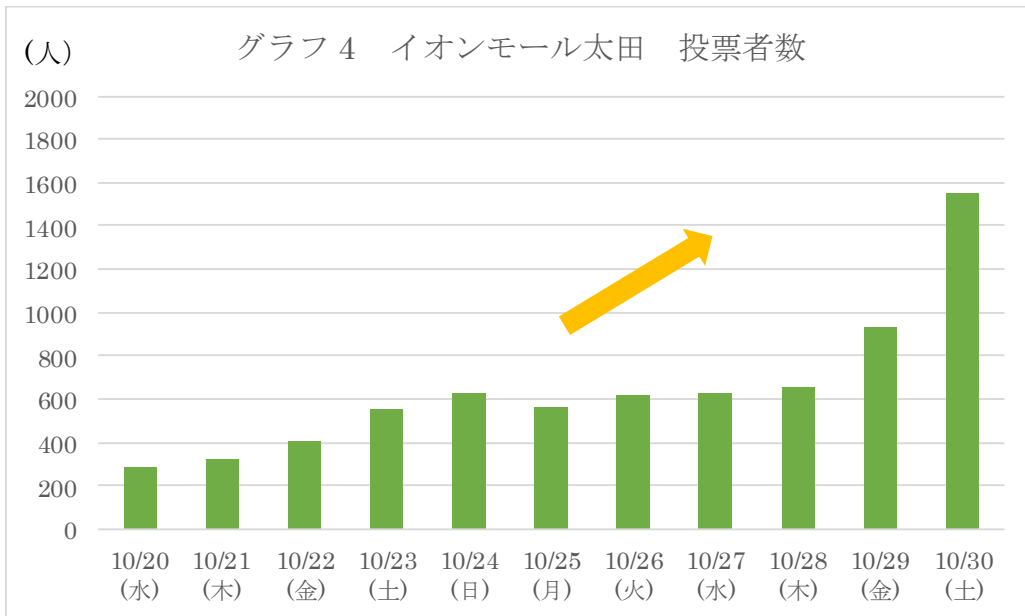

太田市で執行された直近の選挙における投票状況について

選挙における3密を少しでも回避するため、直近の選挙の投票状況について掲載します。
混雑の回避にお役立てください。

注意

太田市で執行された直近の選挙は、令和3年10月31日執行の第49回衆議院議員総選挙となります。

なお、第26回参議院議員通常選挙とは、期日前投票期間が異なりますので、あくまで参考としてご覧ください。

● 投票日当日の時間帯別投票者数

以下のグラフ1は、第49回衆議院議員総選挙投票日当日（令和3年10月31日）における時間ごとの投票者数（太田市内のすべての投票所の合計）の推移を表したものです。

投票日当日は、午前9時から午後1時が特に混み合う時間帯となり、また、午前7時から9時は、比較的投票者が少ない時間帯となる傾向にありますので、混雑しない時間帯での投票をご検討ください。

- 期日前投票所ごとの投票者数の推移

以下のグラフ2からグラフ4は、第49回衆議院議員総選挙の期日前投票における日及び投票所ごとの投票者数の推移を表したものです。

投票所別で見ると、太田市役所本庁舎の期日前投票所を利用される方が多い傾向にあります。