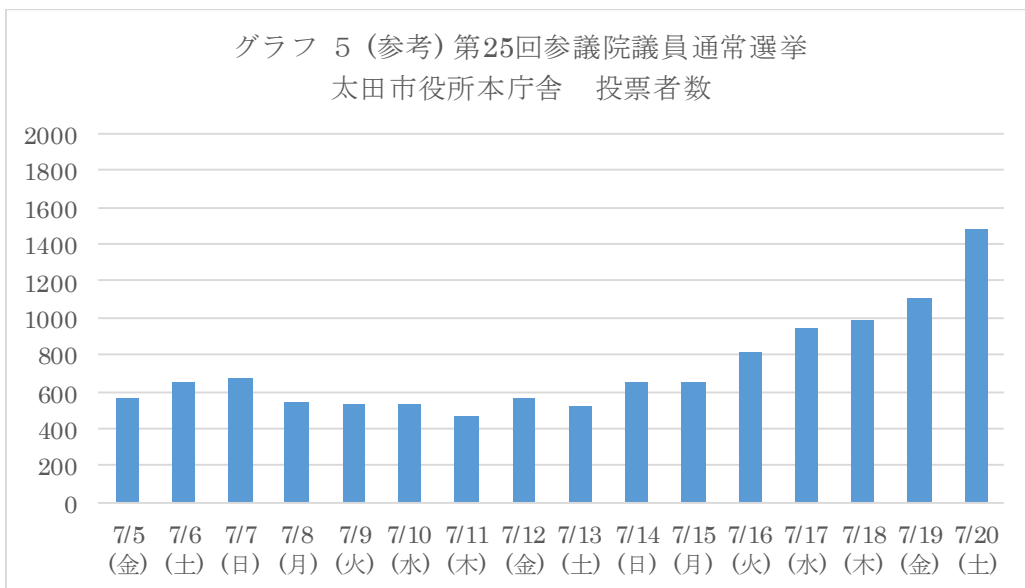

太田市で執行された直近の選挙における投票状況について

選挙における3密を少しでも回避するため、直近の選挙の投票状況について掲載します。
混雑の回避にお役立てください。

注意

太田市で執行された直近の選挙は、令和3年10月31日執行の第49回衆議院議員総選挙となります。

なお、第26回参議院議員通常選挙とは、期日前投票期間が異なりますので、あくまで参考としてご覧ください。

● 投票日当日の時間帯別投票者数

以下のグラフ1は、第49回衆議院議員総選挙投票日当日（令和3年10月31日）における時間ごとの投票者数（太田市内のすべての投票所の合計）の推移を表したものです。

投票日当日は、午前9時から午後1時が特に混み合う時間帯となり、また、午前7時から9時は、比較的投票者が少ない時間帯となる傾向にありますので、混雑しない時間帯での投票をご検討ください。

- 期日前投票所ごとの投票者数の推移

以下のグラフ2からグラフ4は、第49回衆議院議員総選挙の期日前投票における日及び投票所ごとの投票者数の推移を表したものです。

投票所別で見ると、太田市役所本庁舎の期日前投票所を利用される方が多い傾向にあります。