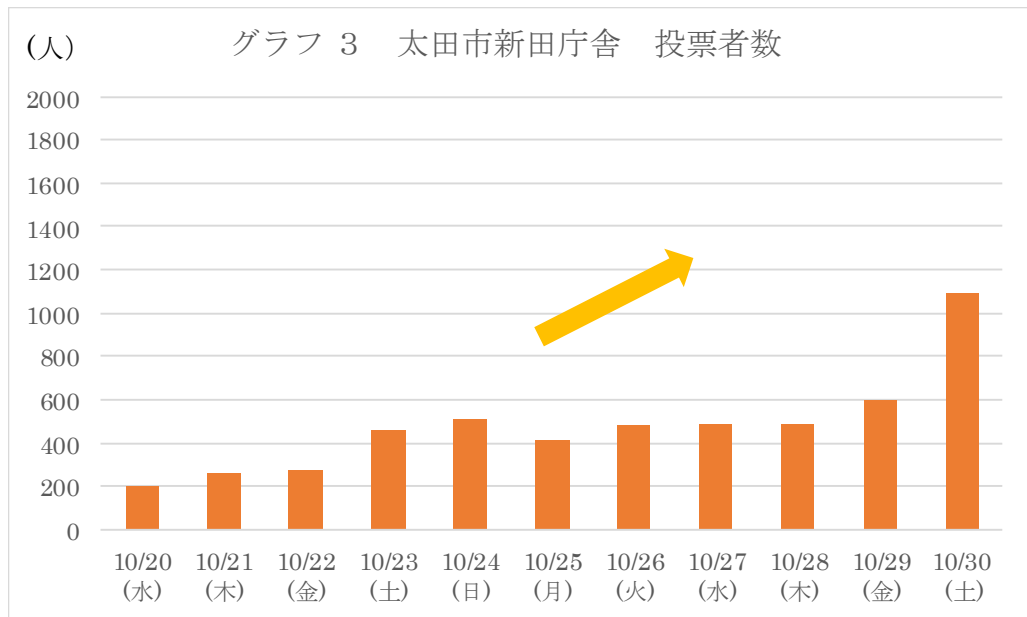

太田市で執行された直近の選挙における投票状況について

選挙における3密を少しでも回避するため、直近の選挙の投票状況について掲載します。
混雑の回避にお役立てください。

注意

太田市で執行された直近の選挙は、令和3年10月31日執行の第49回衆議院議員総選挙となります。

なお、第26回参議院議員通常選挙とは、期日前投票期間が異なりますので、あくまで参考としてご覧ください。

● 投票日当日の時間帯別投票者数

以下のグラフ1は、第49回衆議院議員総選挙投票日当日（令和3年10月31日）における時間ごとの投票者数（太田市内のすべての投票所の合計）の推移を表したものです。

投票日当日は、午前9時から午後1時が特に混み合う時間帯となり、また、午前7時から9時は、比較的投票者が少ない時間帯となる傾向にありますので、混雑しない時間帯での投票をご検討ください。

- 期日前投票所ごとの投票者数の推移

以下のグラフ2からグラフ4は、第49回衆議院議員総選挙の期日前投票における日及び投票所ごとの投票者数の推移を表したものです。

投票所別で見ると、太田市役所本庁舎の期日前投票所を利用される方が多い傾向にあります。