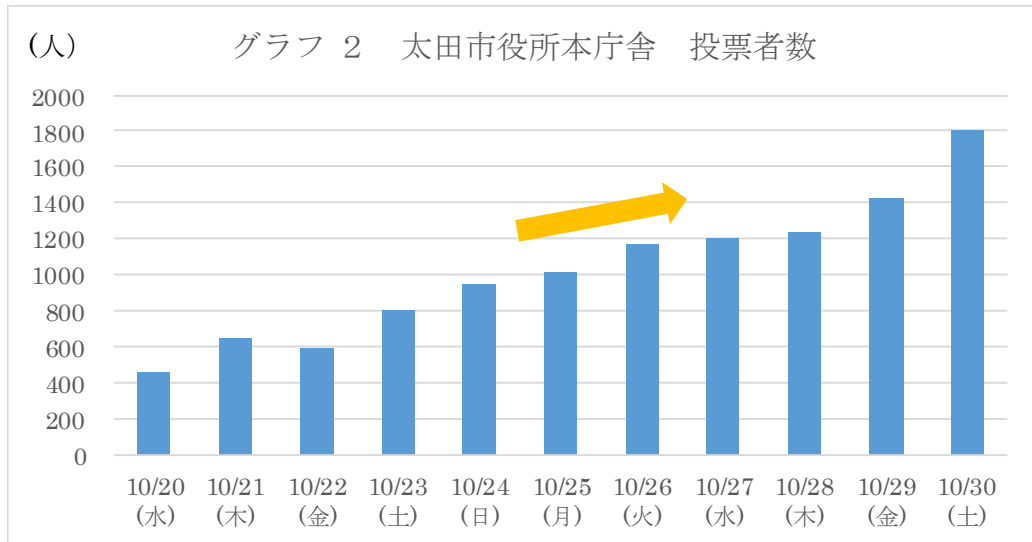

太田市で執行された直近の選挙における投票状況について

選挙における3密を少しでも回避するため、直近の選挙の投票状況について掲載します。
混雑の回避にお役立てください。

注意

太田市で執行された直近の選挙は、令和3年10月31日執行の第49回衆議院議員総選挙となります。

なお、第26回参議院議員通常選挙とは、期日前投票期間が異なりますので、あくまで参考としてご覧ください。

● 投票日当日の時間帯別投票者数

以下のグラフ1は、第49回衆議院議員総選挙投票日当日（令和3年10月31日）における時間ごとの投票者数（太田市内のすべての投票所の合計）の推移を表したものです。

投票日当日は、午前9時から午後1時が特に混み合う時間帯となり、また、午前7時から9時は、比較的投票者が少ない時間帯となる傾向にありますので、混雑しない時間帯での投票をご検討ください。

- 期日前投票所ごとの投票者数の推移

以下のグラフ2からグラフ4は、第49回衆議院議員総選挙の期日前投票における日及び投票所ごとの投票者数の推移を表したものです。

投票所別で見ると、太田市役所本庁舎の期日前投票所を利用される方が多い傾向にあります。

日別で見ると、土曜日、日曜日は投票者が比較的增加する傾向にあります。また、投票日に近づくにつれ投票者数が徐々に増加し、前日の土曜日にピークを迎える傾向にありますので、期日に余裕を持った投票をご検討ください。