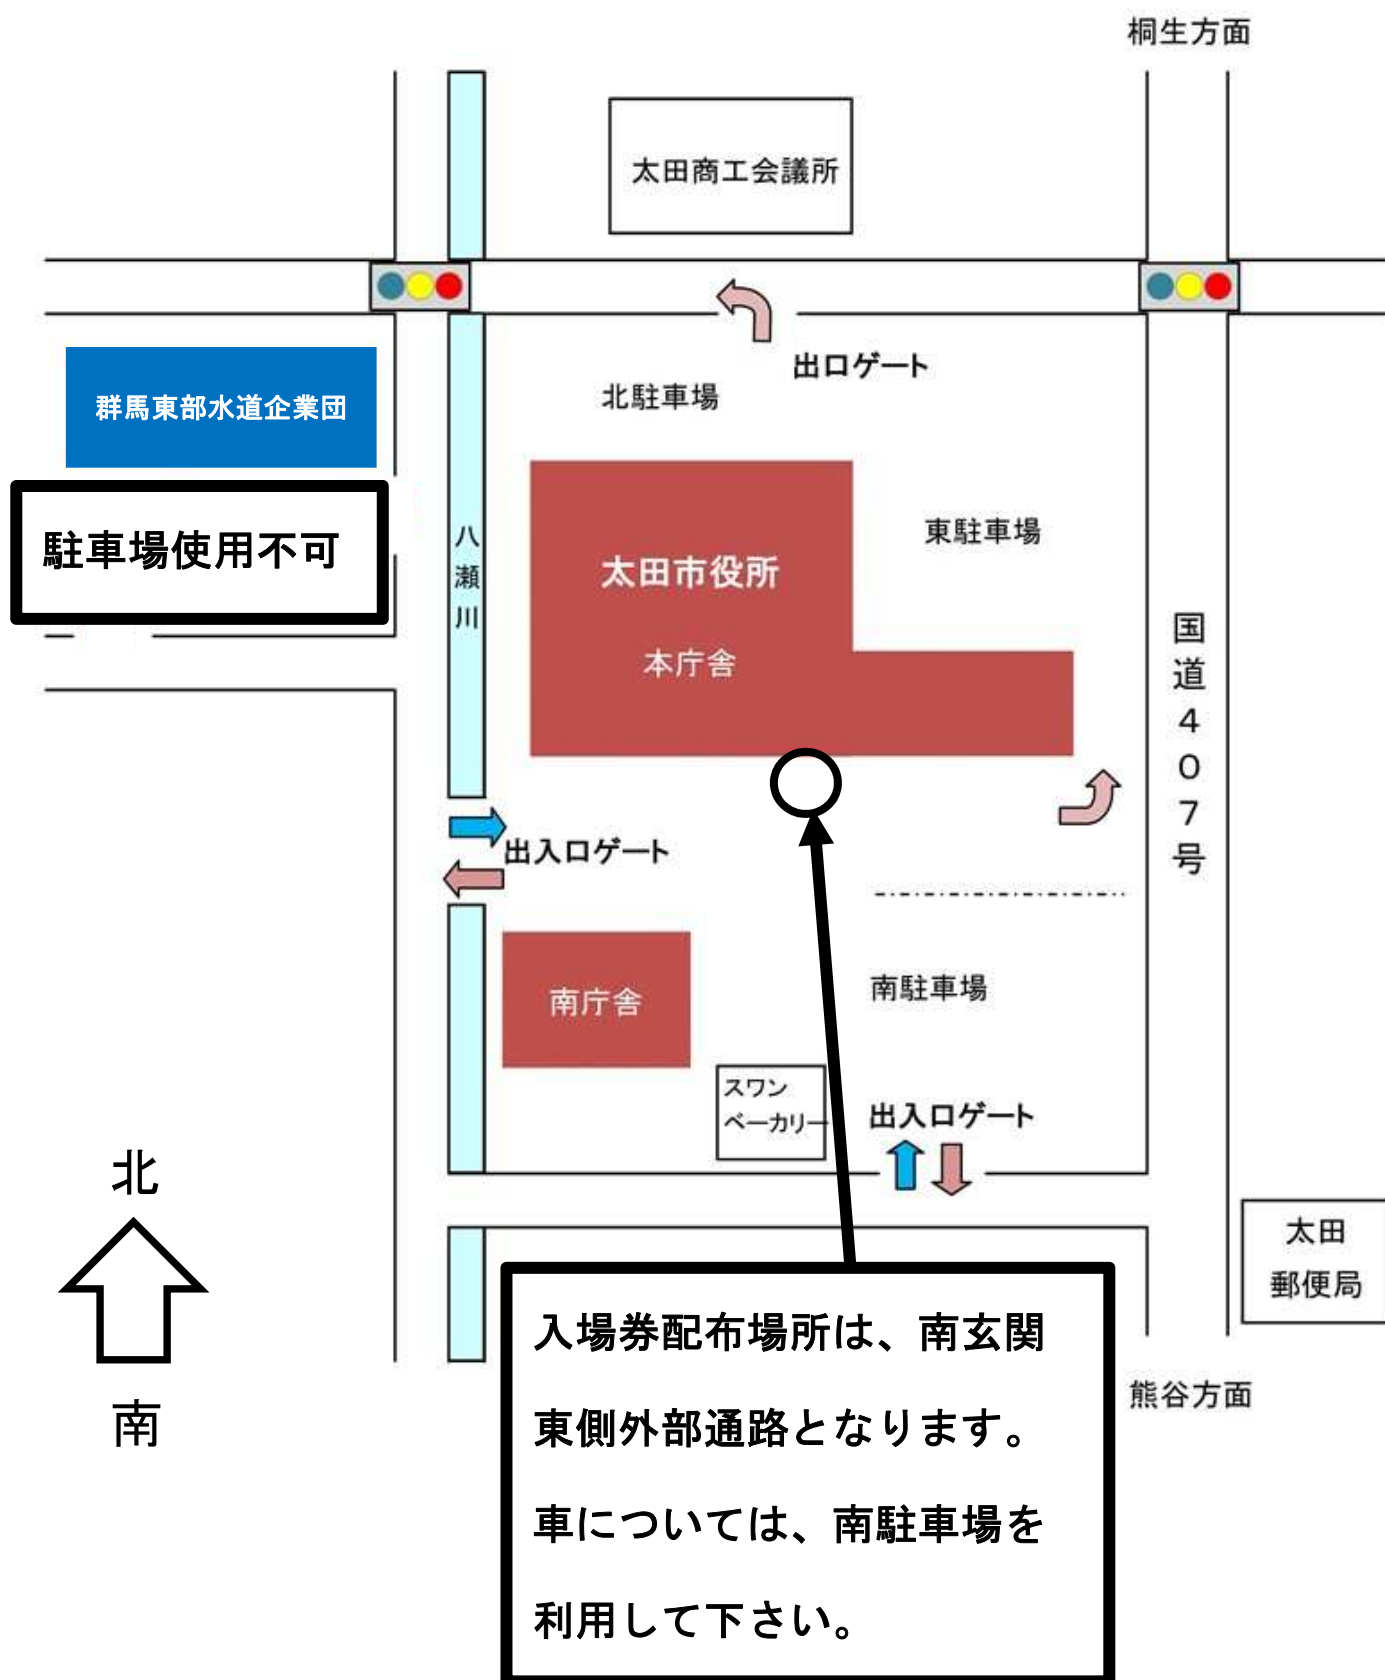

※リフォーム支援事業補助金の入場券配布場所は、本庁舎南玄関東側外部通路になります。

※住宅リフォーム支援事業補助金入場券配布場所

案内等掲示及び入場券配布場所

職員が来るまではソーシャルディスタンスを確保して通路に沿って東側へ順に並んで下さい。配布は50社までです。50社を超えるときは、別の日程で並んで下さい。