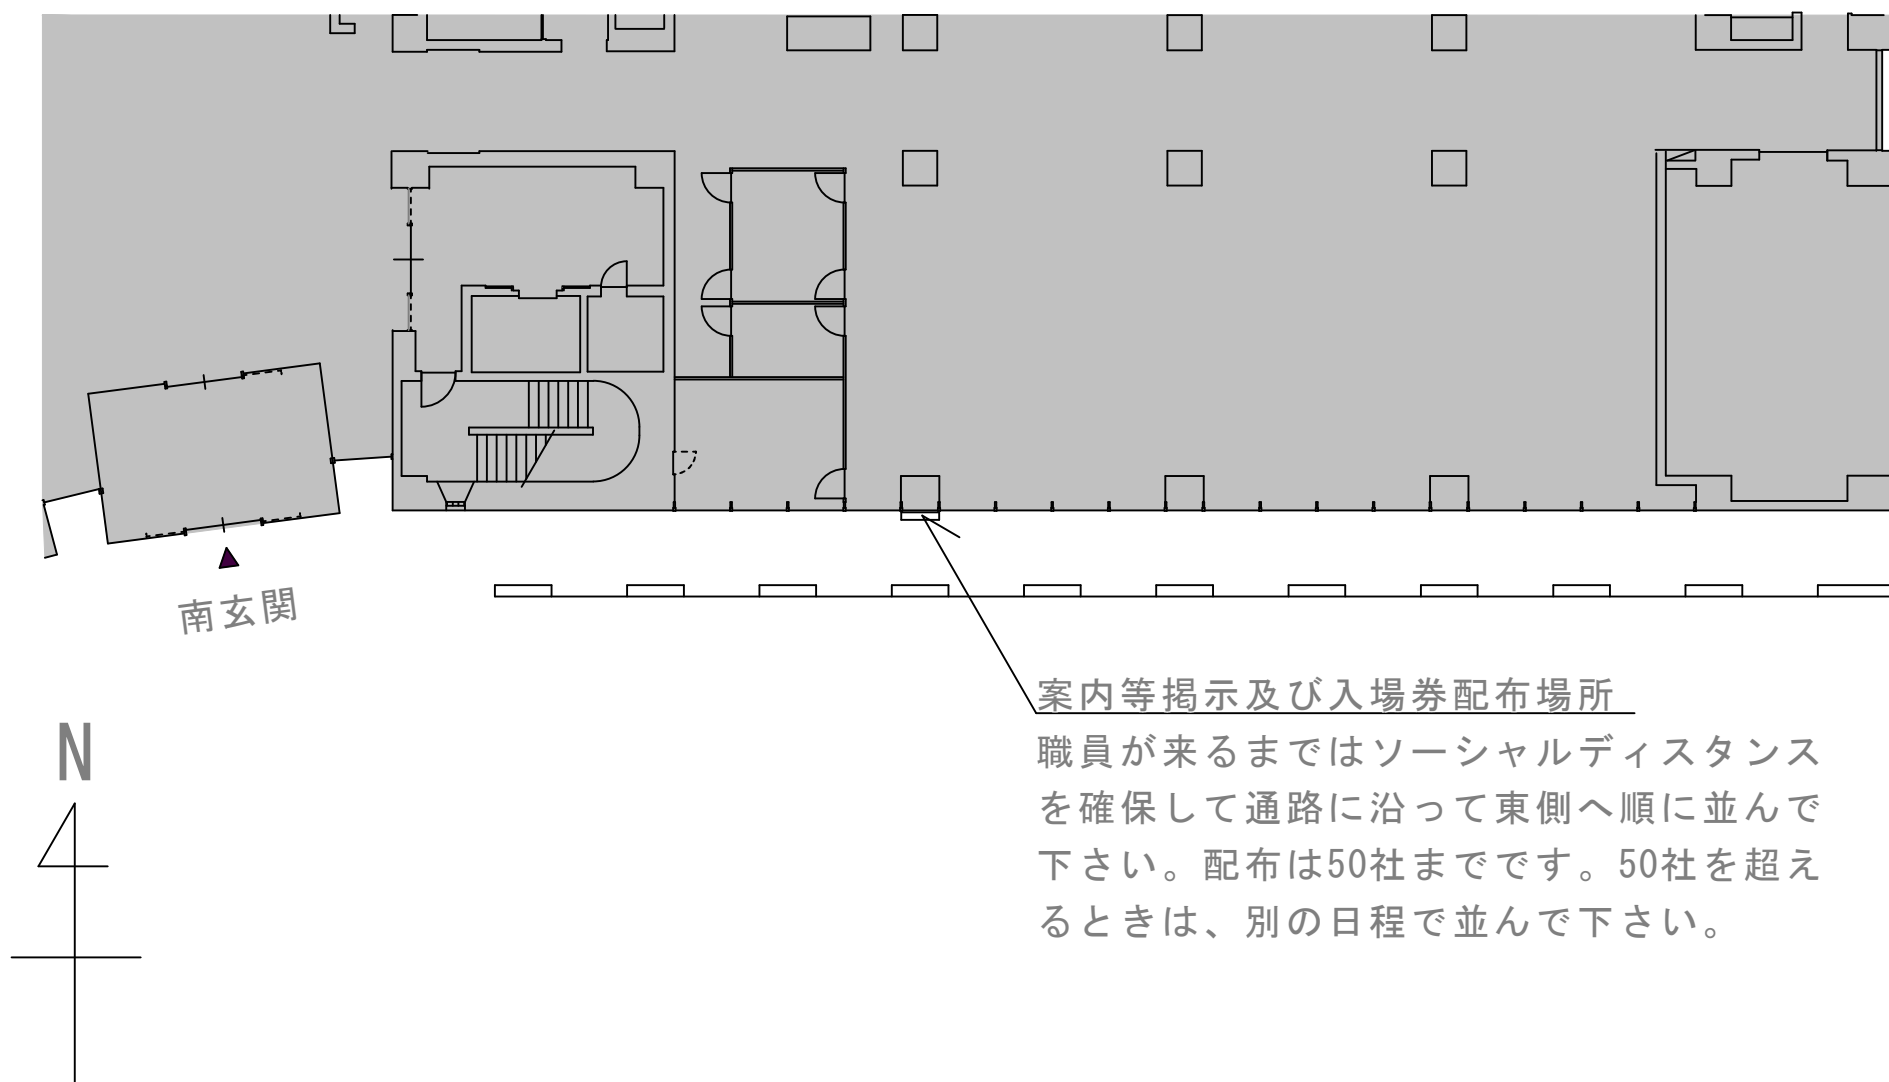

※リフォーム支援事業補助金の入場券配布場所は、本庁舎南玄関東側外部通路になります。

※住宅リフォーム支援事業補助金入場券配布場所

案内等掲示及び入場券配布場所

職員が来るまではソーシャルディスタンスを確保して通路に沿って東側へ順に並んで下さい。配布は50社までです。50社を超えるときは、別の日程で並んで下さい。