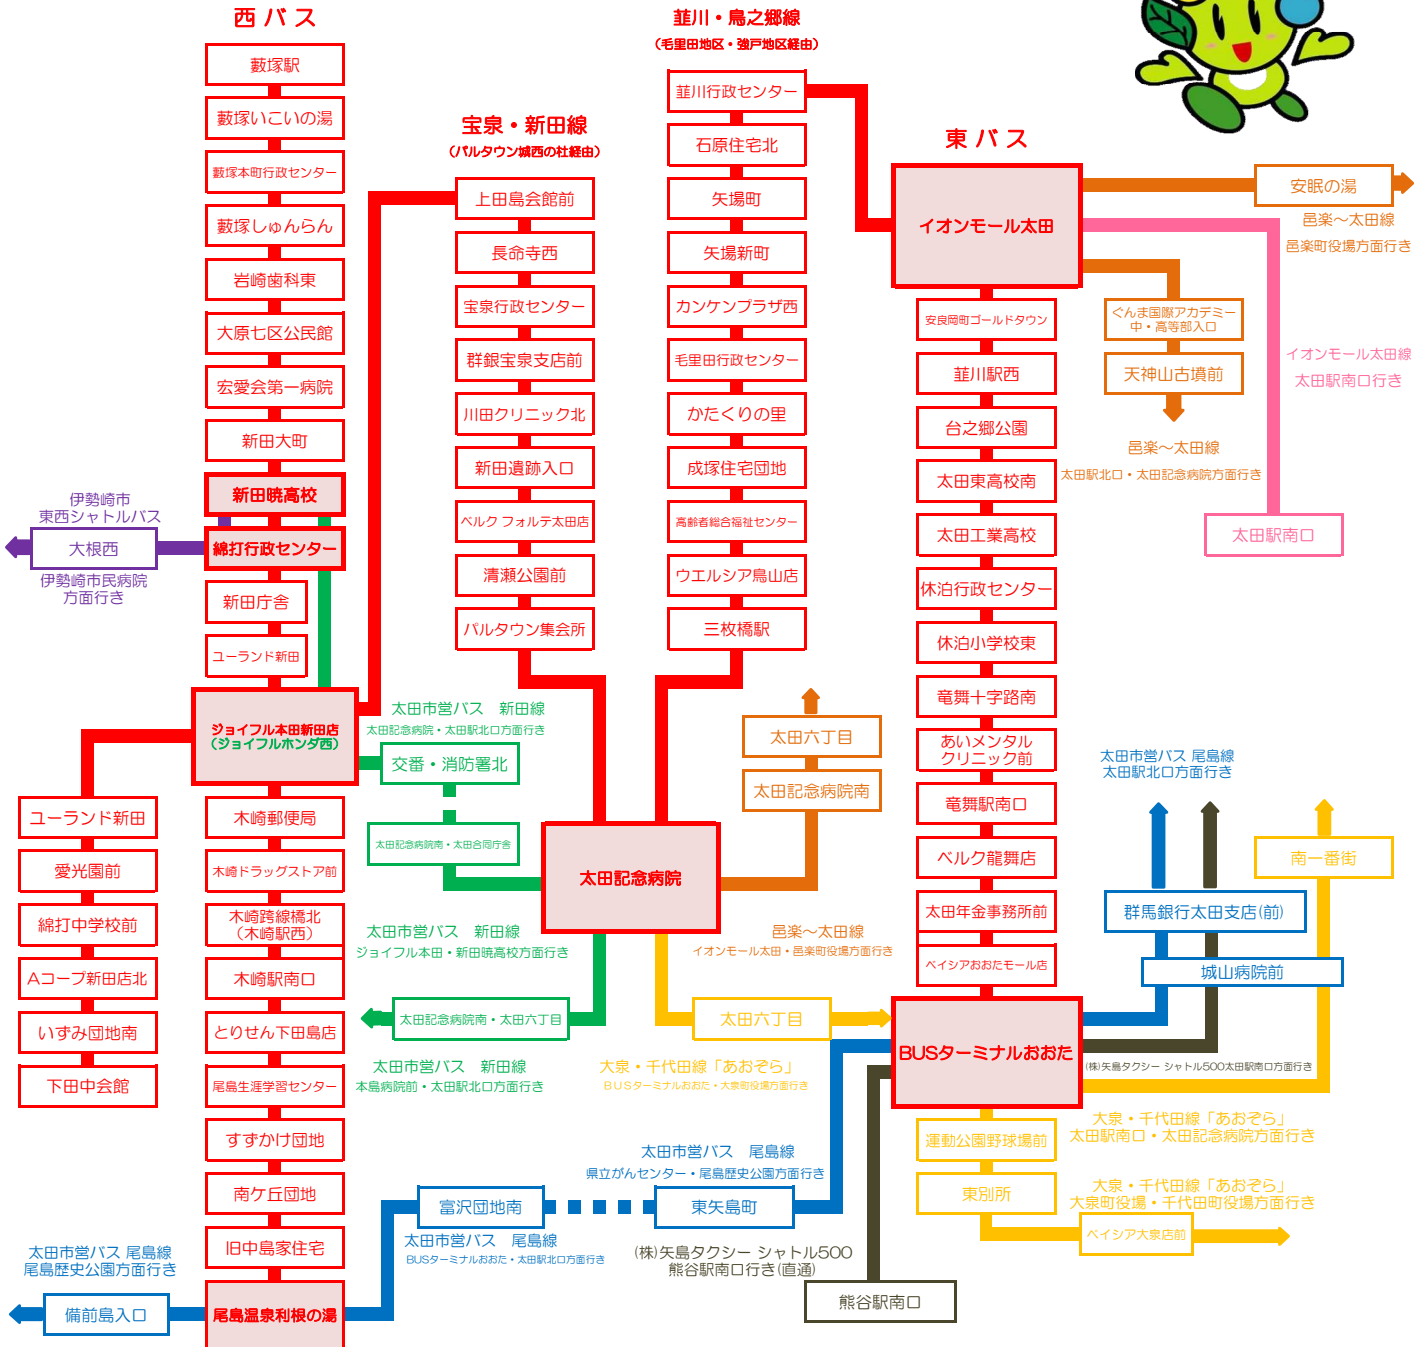

市営無料バス運行経路図

令和4年4月1日現在

◆各バスのお問い合わせ◆

- ◎ 市営無料バス：バス管理センター TEL 0276-55-4666
- ◎ 尾島線：太田市役所 交通対策課 TEL 0276-47-1826
- ◎ 新田線：太田市役所 交通対策課 TEL 0276-47-1826
- ◎ 大泉・千代田線「あおぞら」
 - ：大泉町役場 都市整備課 TEL 0276-63-3111
 - ：千代田町役場 総務課 TEL 0276-86-2111
- ◎ イオンモール線・シャトル500
 - ：株式会社矢島タクシー TEL 0276-60-1212
- ◎ 伊勢崎市東西シャトルバス
 - ：伊勢崎市役所 交通政策課 TEL 0270-27-2734