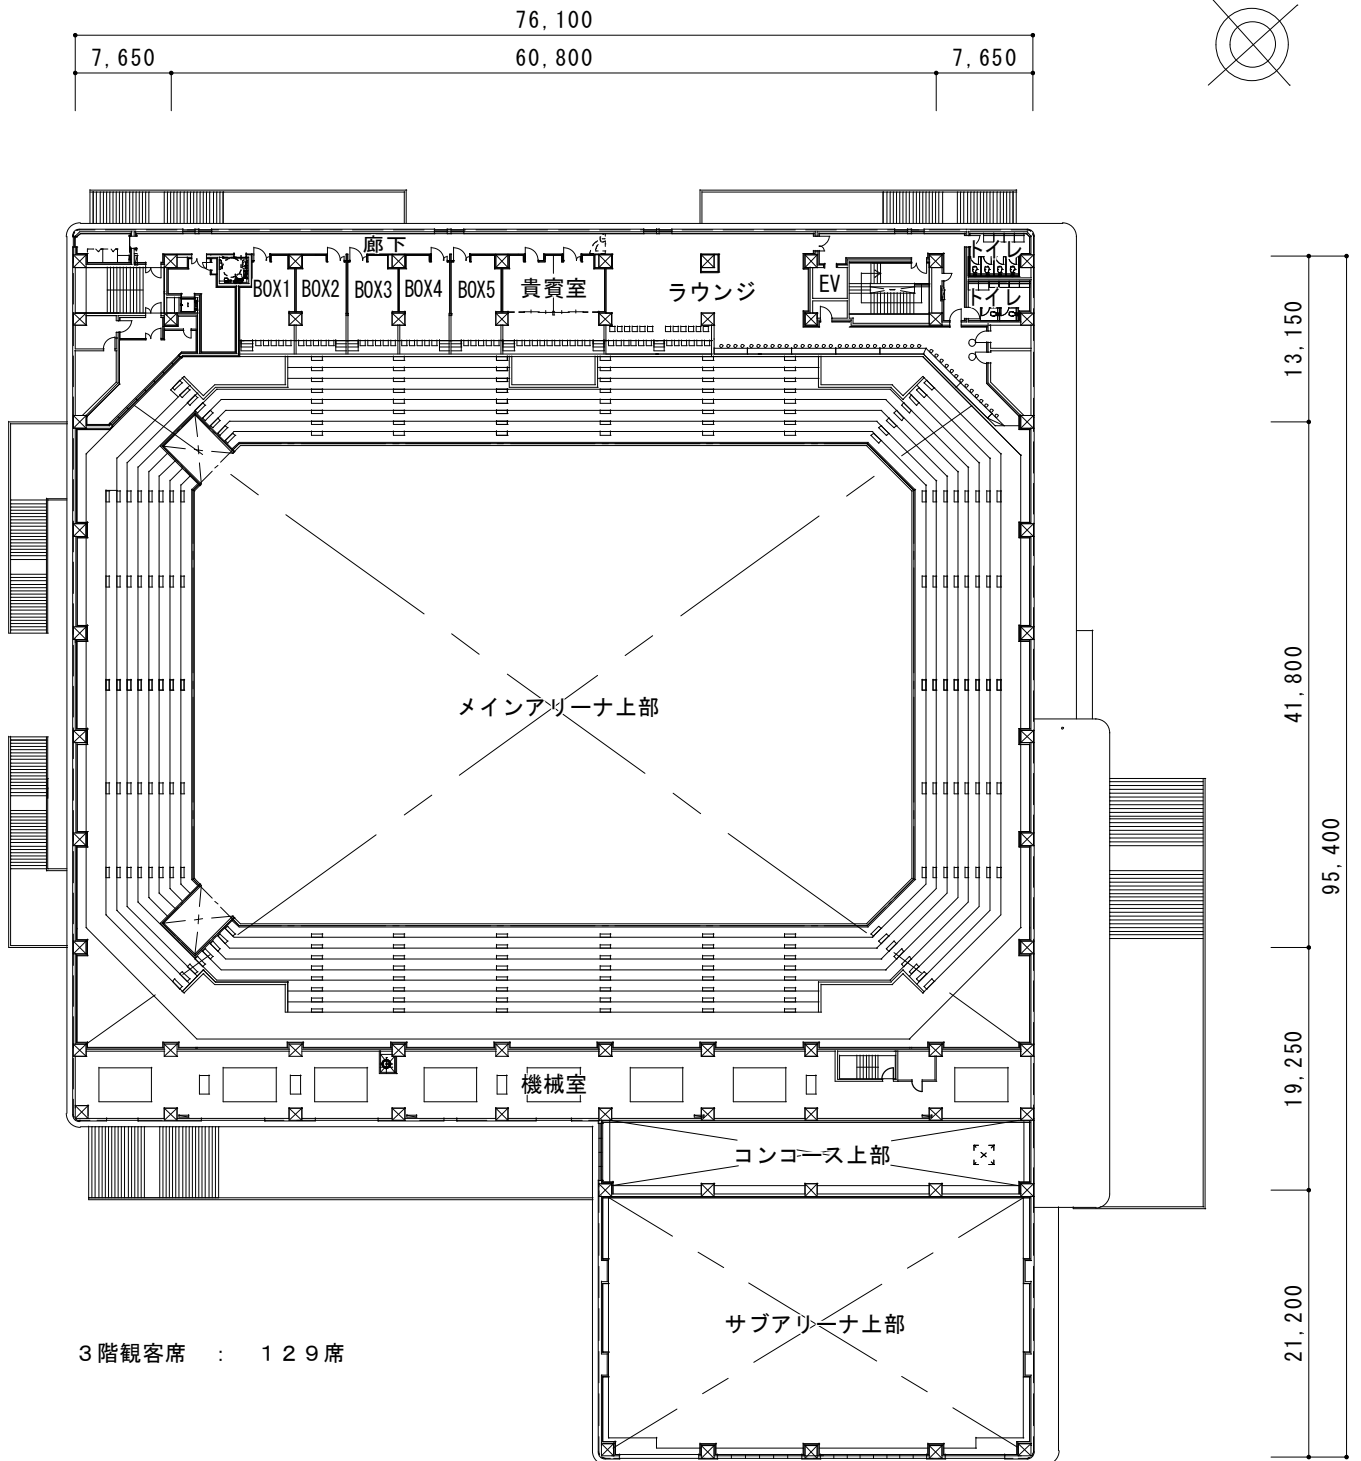

位置図

野球場

配置図

1階観客席 (ロールバック) 1,752席

1階平面図

【単位：mm】

2階観客席 2, 819席
 (固定席 2, 793席)
 (車椅子席 26席)

2階平面図

【単位：mm】

3階平面図

【単位：mm】