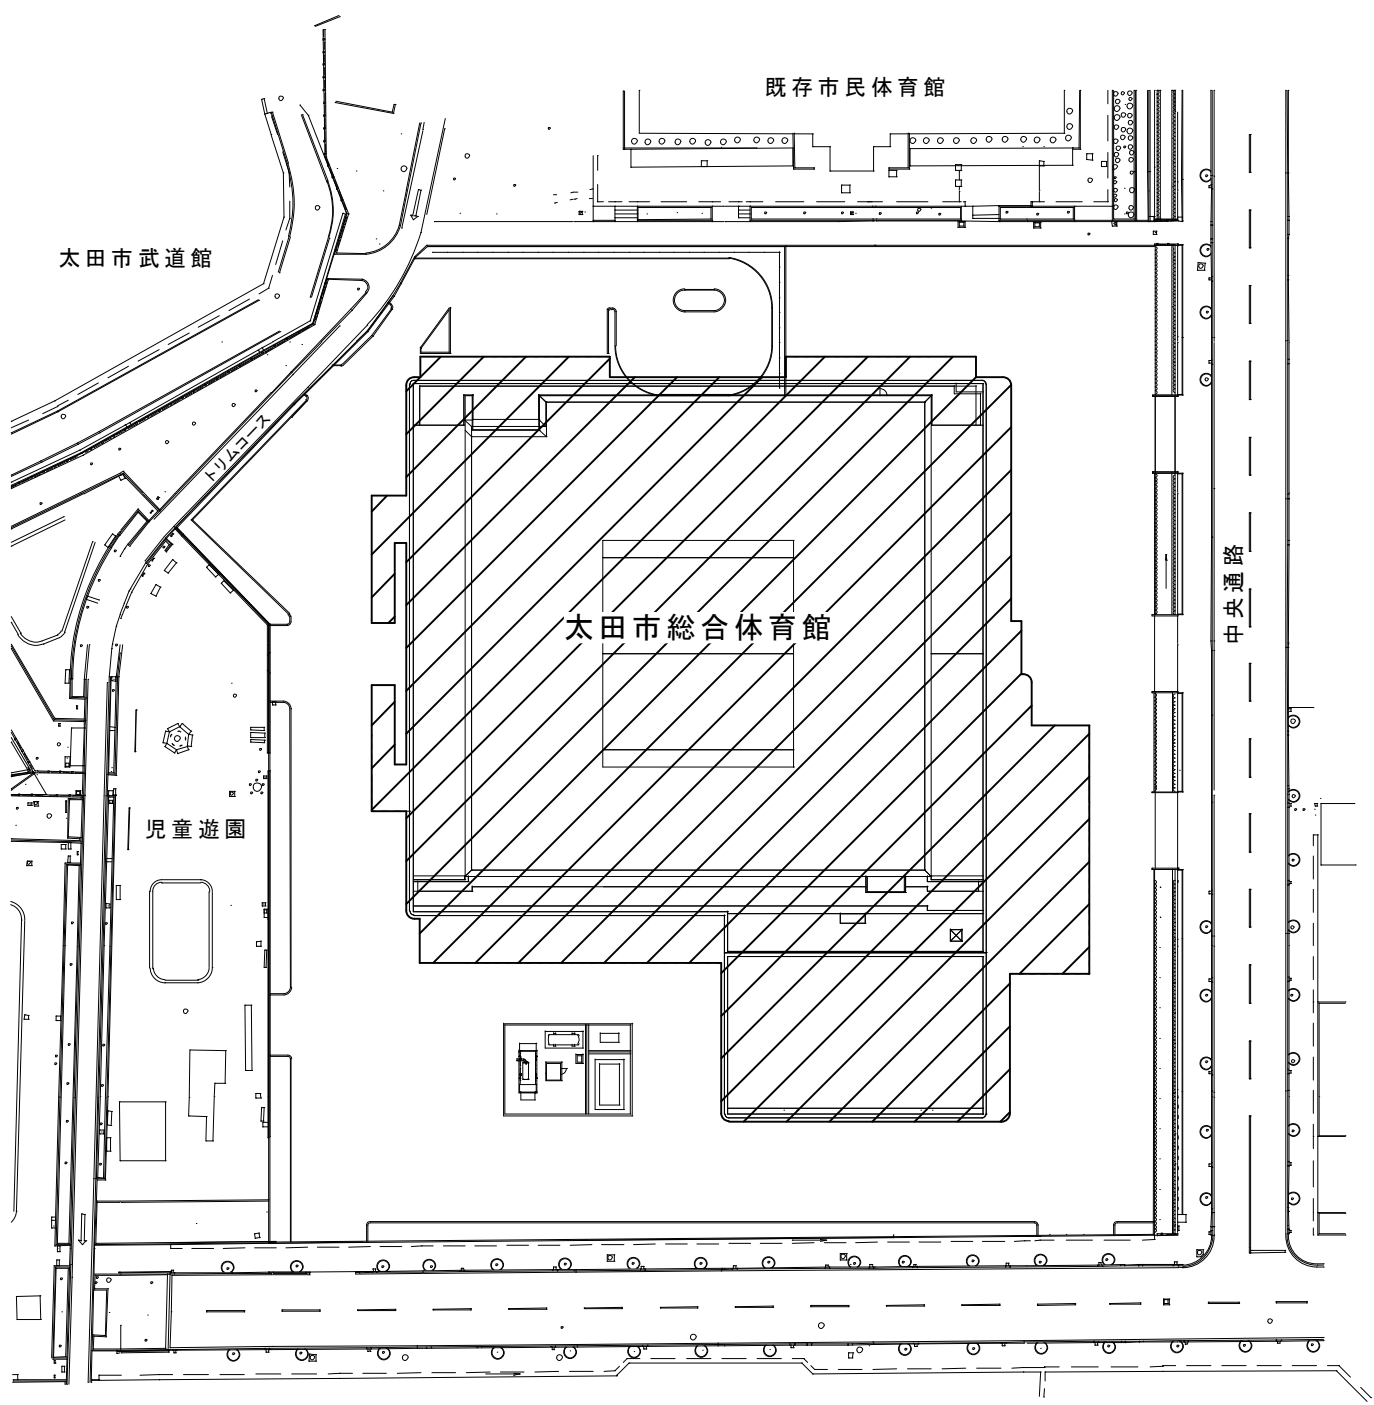

位置図

野球場

配置図

1階観客席 (ロールバック) 1,752席

1階平面図

【単位：mm】

2階観客席 2, 819席
 (固定席 2, 793席)
 (車椅子席 26席)

2階平面図