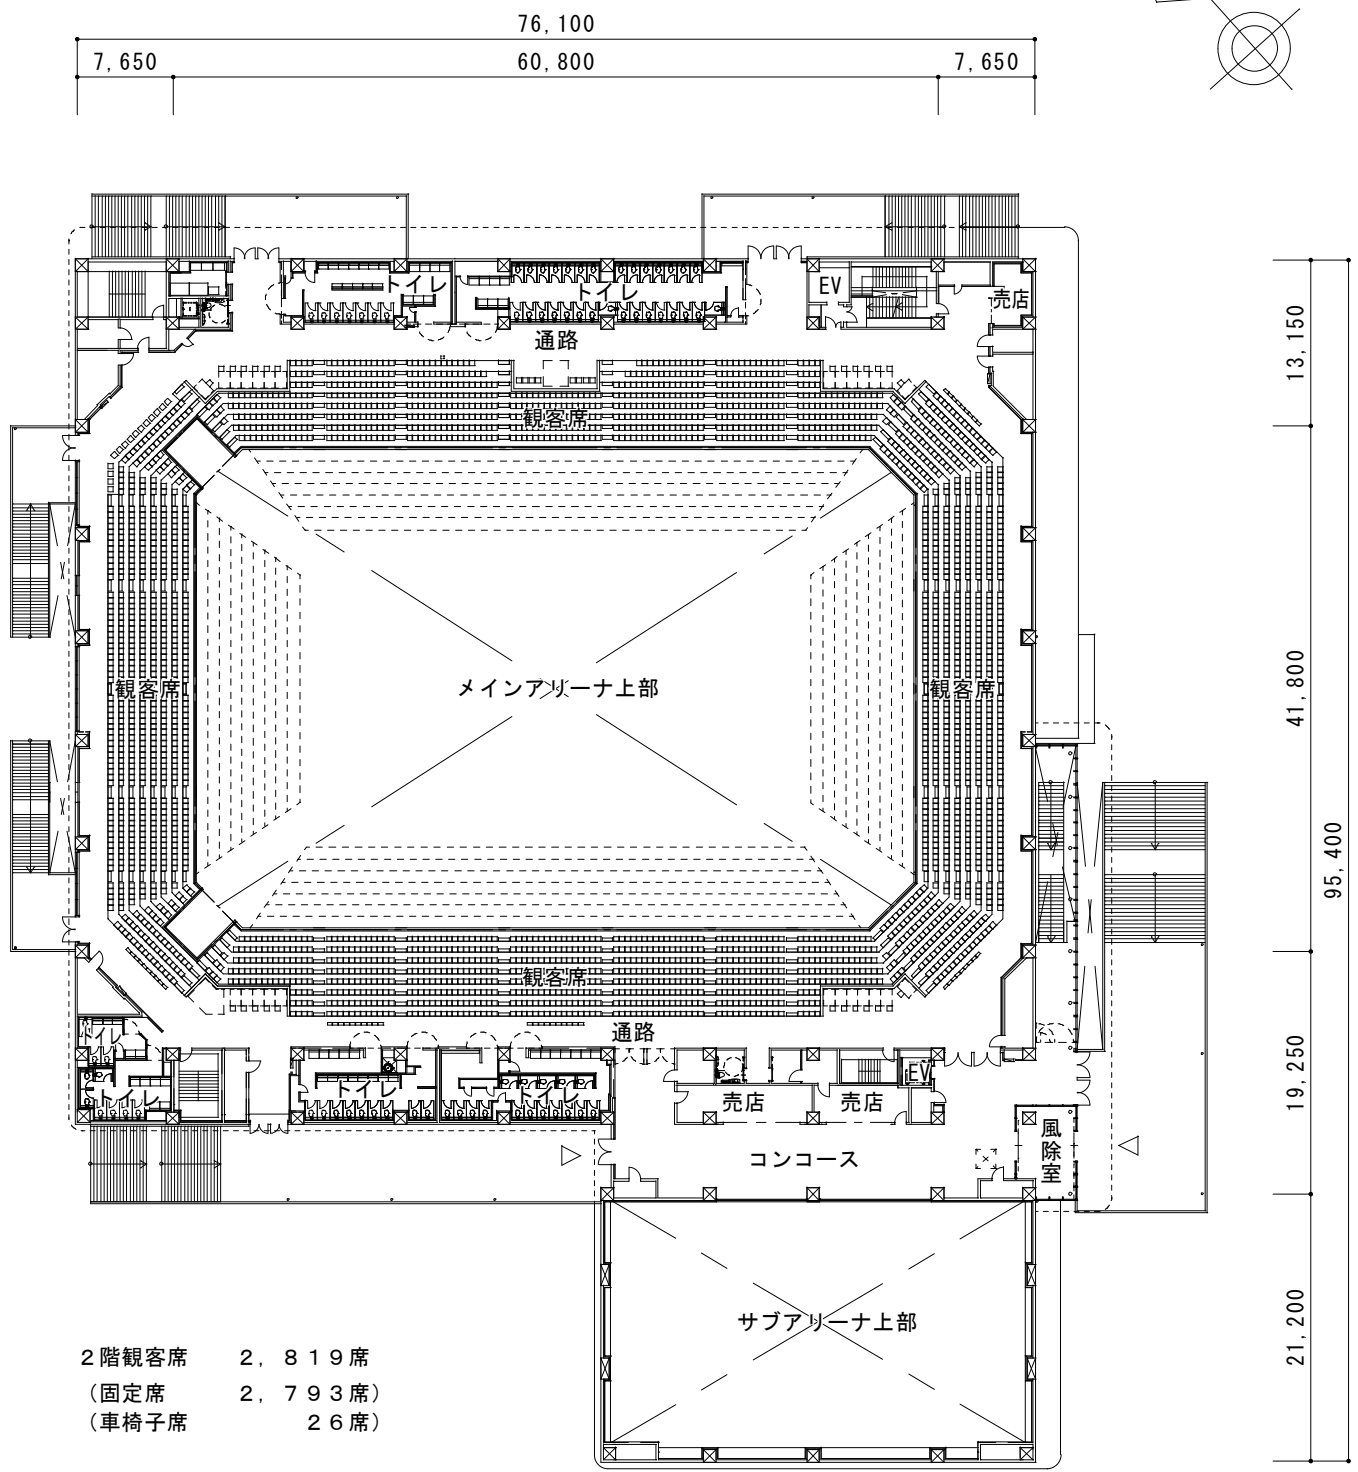

位置図

野球場

配置図

1階観客席 (ロールバック) 1,752席

1階平面図

【単位：mm】

2階観客席 2, 819席
 (固定席 2, 793席)
 (車椅子席 26席)

2階平面図

【単位：mm】

3階平面図

【単位：mm】