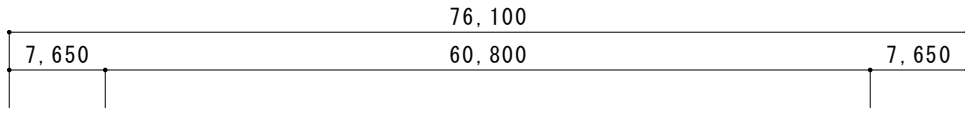

位置図

野球場

配置図

1階観客席 (ロールバック) 1,752席

1階平面図

【単位：mm】

2階観客席 2, 819席
 (固定席 2, 793席)
 (車椅子席 26席)

2階平面図