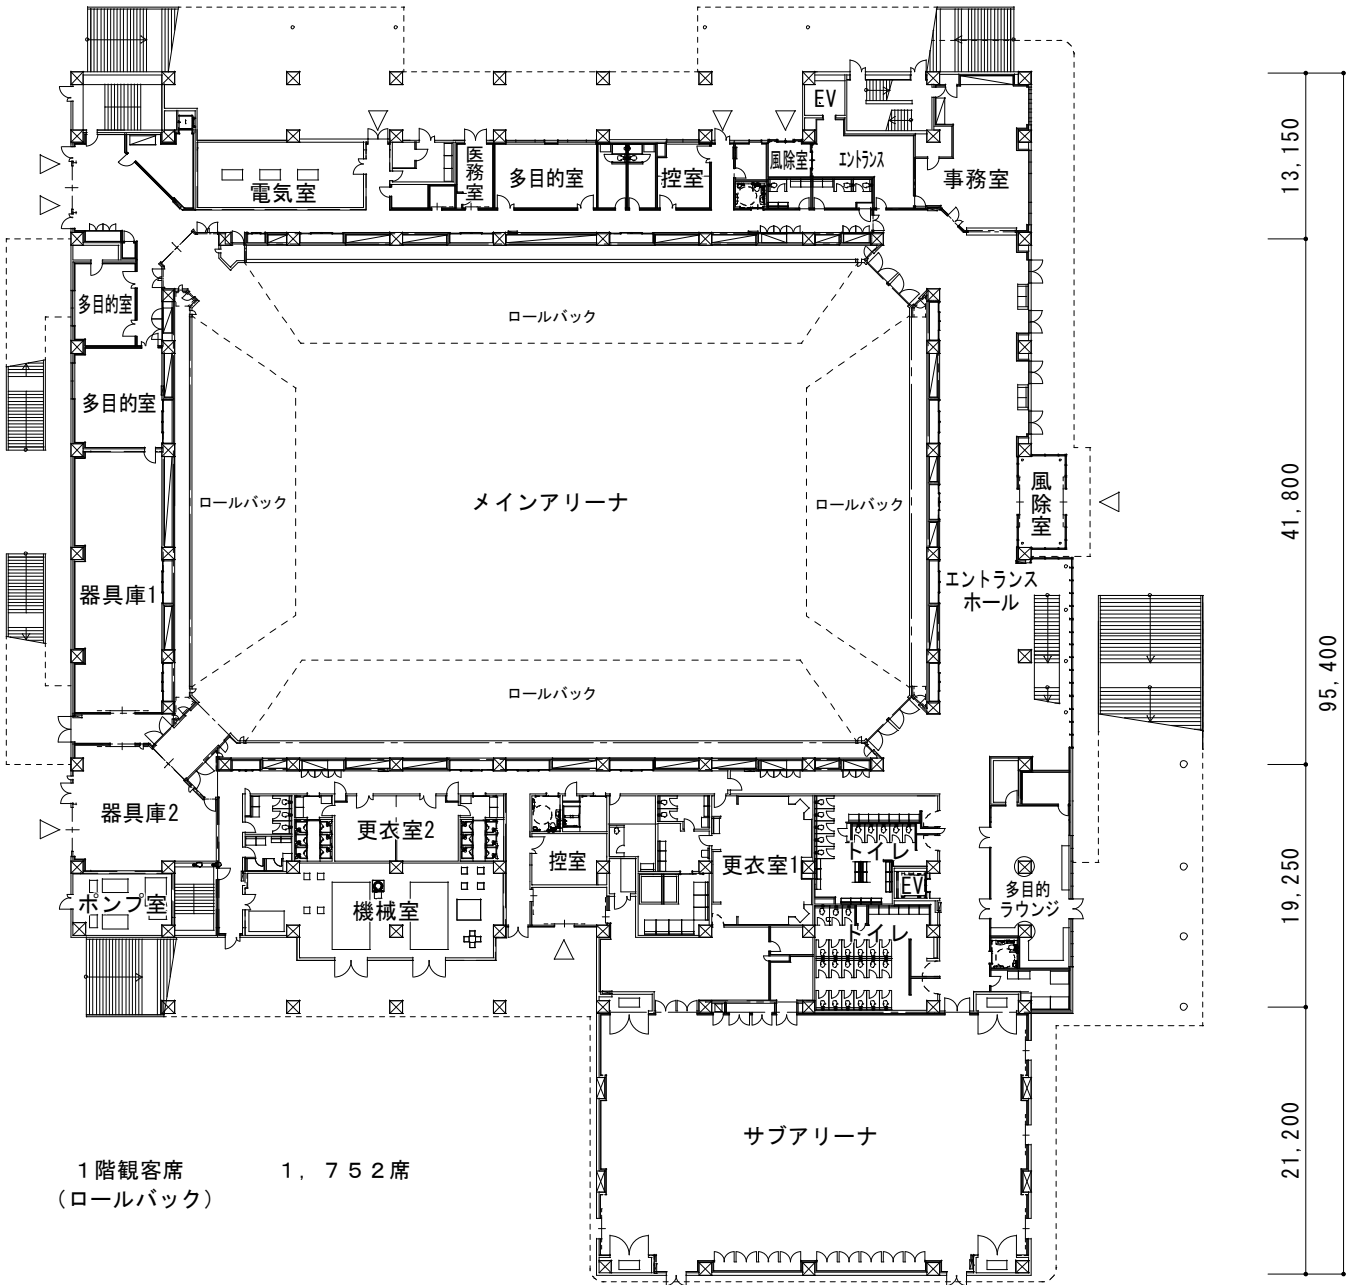

位置図

野球場

配置図

1階観客席 (ロールバック) 1,752席

1階平面図

【単位：mm】

2階観客席 2, 819席
 (固定席 2, 793席)
 (車椅子席 26席)

2階平面図

【単位：mm】

3階平面図

【単位：mm】