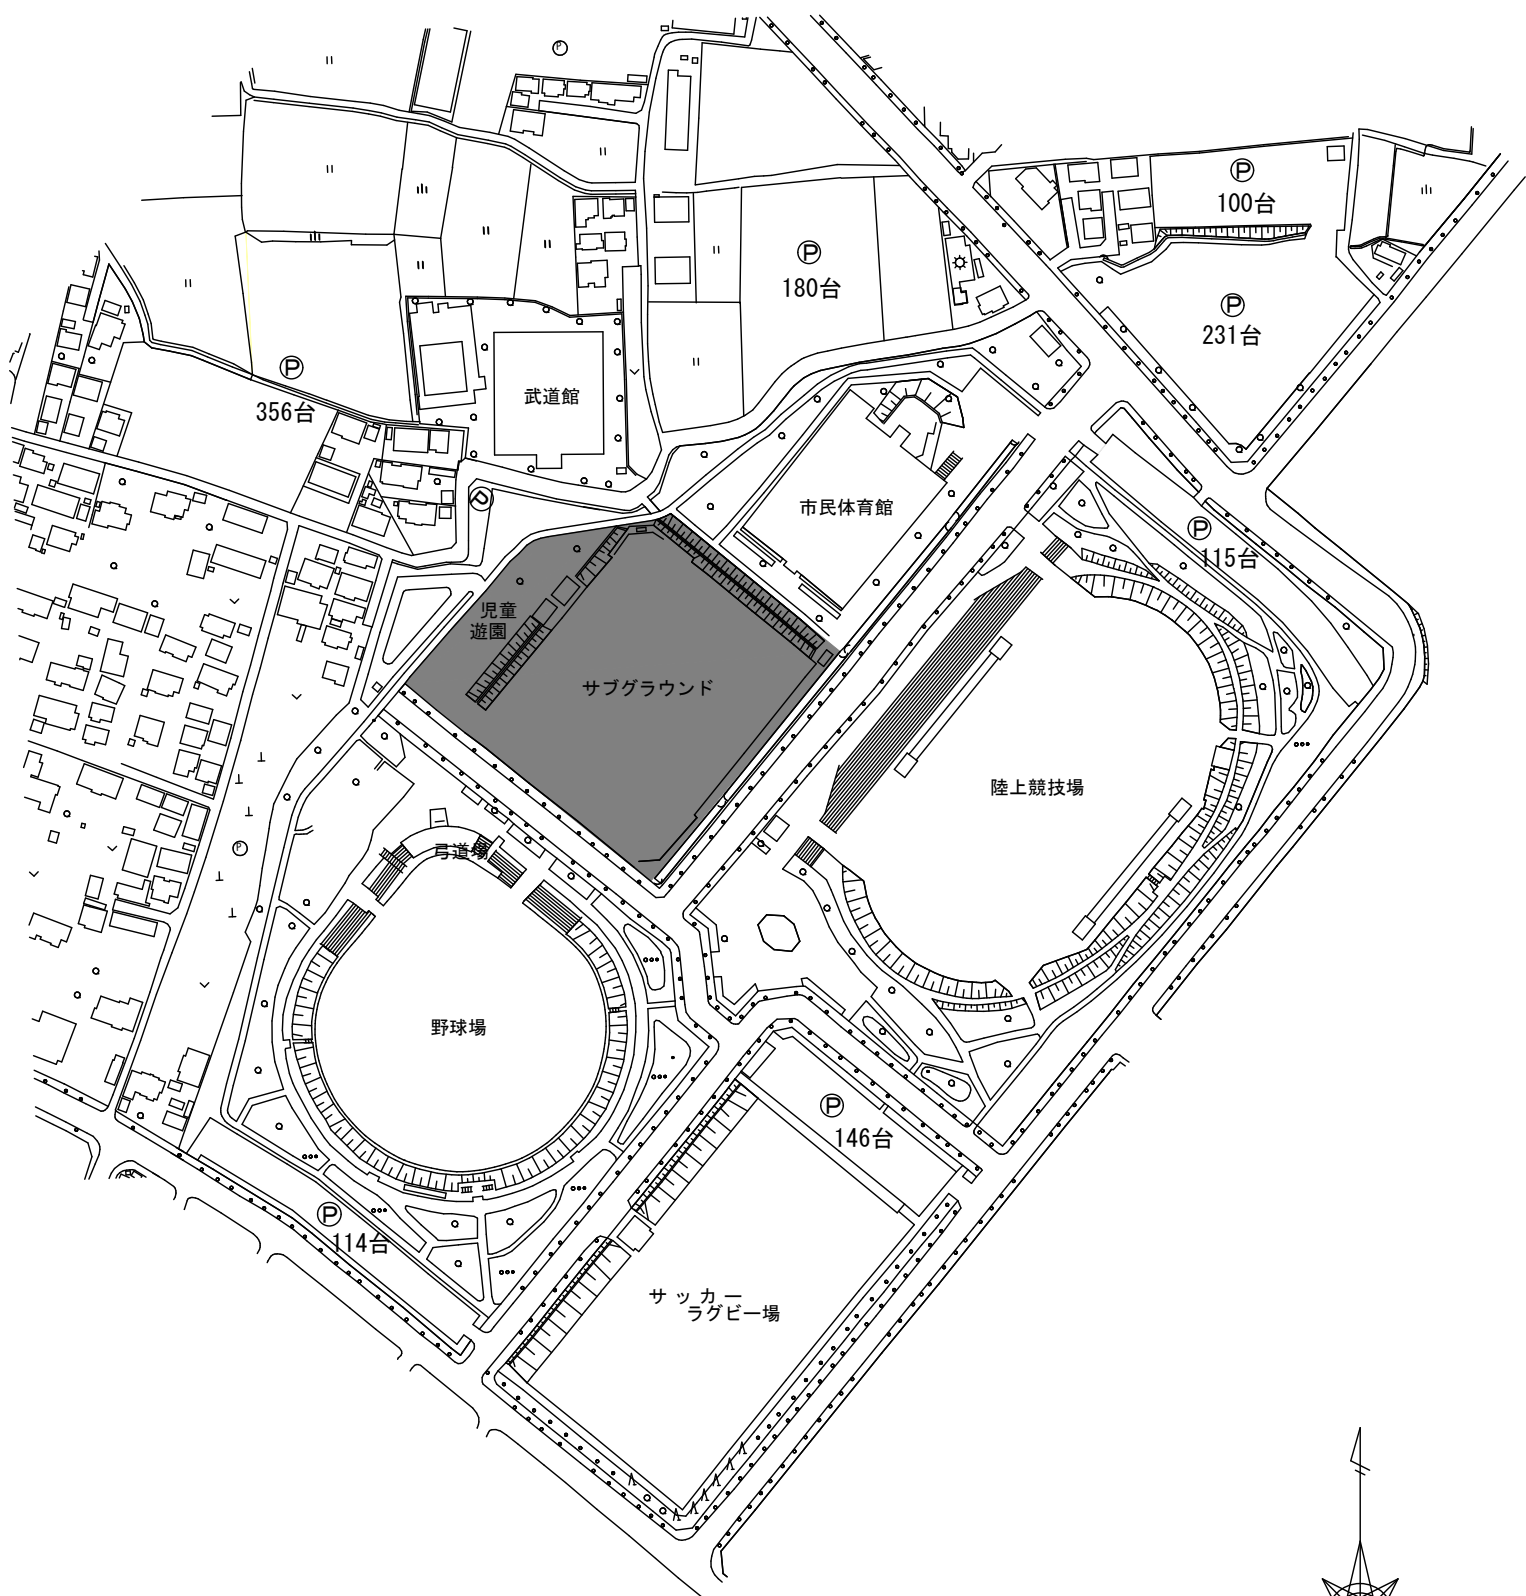

# 太田市運動公園 案内図

(仮称) 市民体育館建設予定地