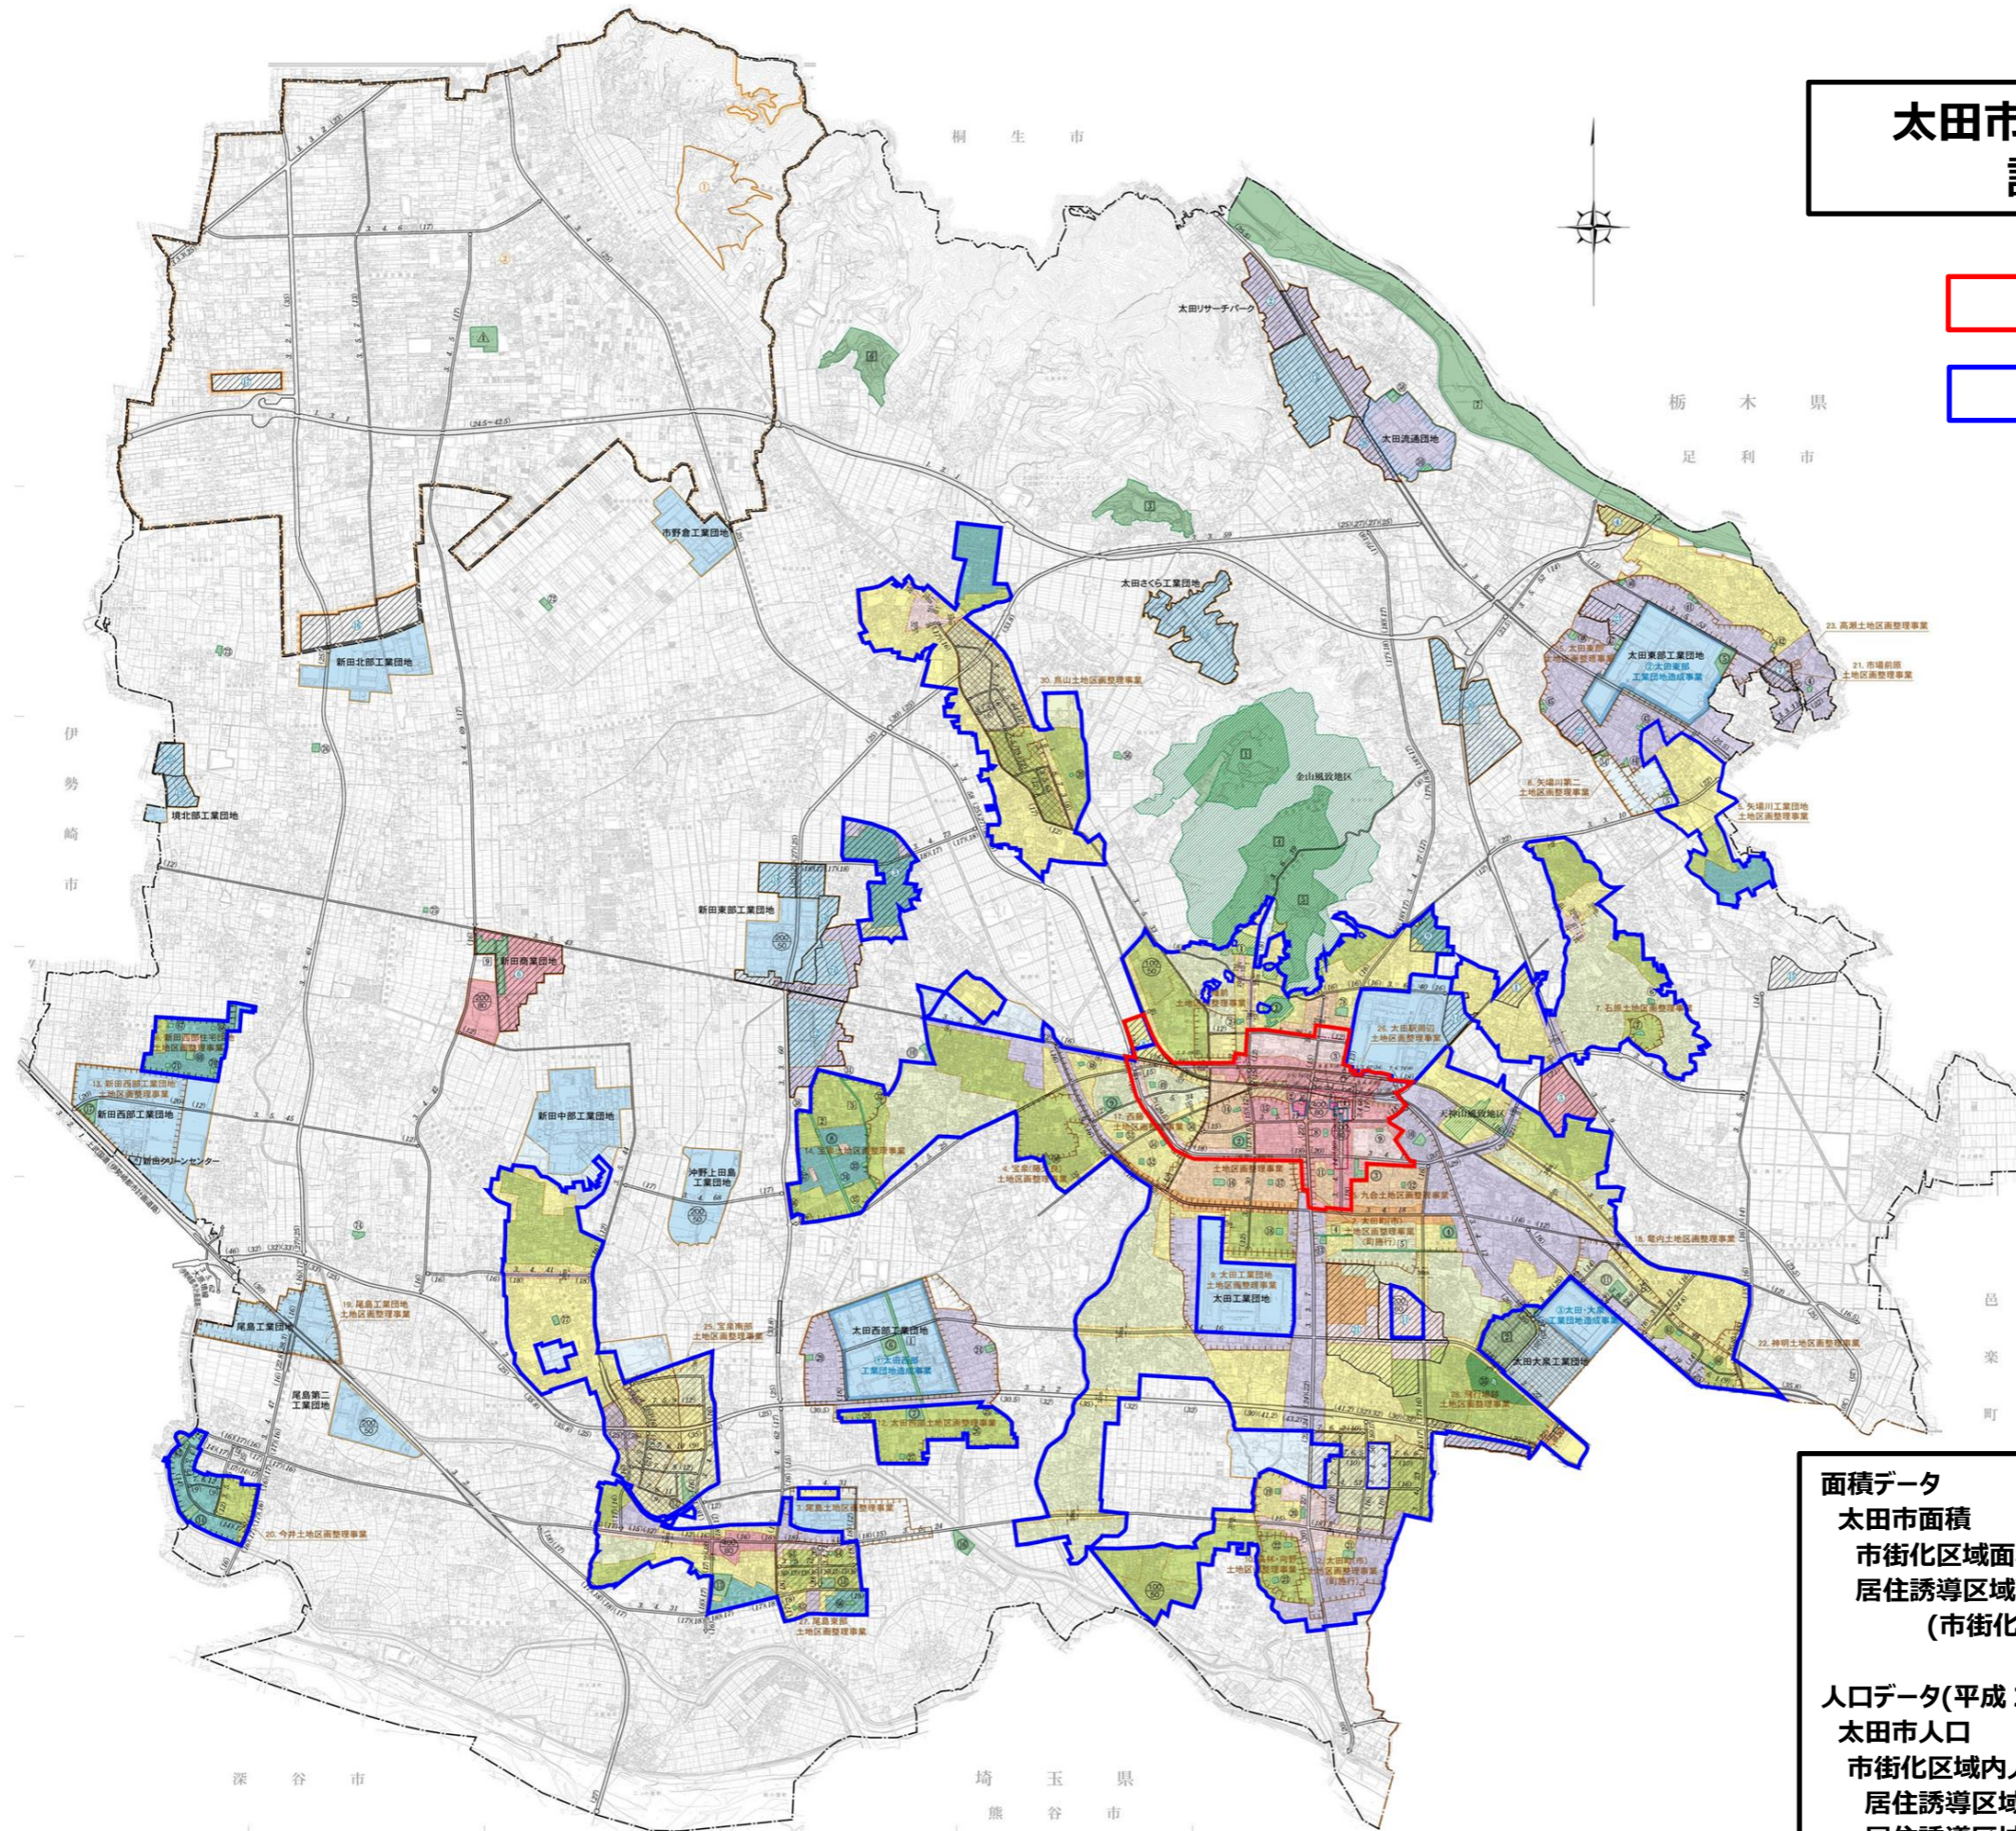

# 太田市立地適正化計画 誘導区域図

- 都市機能誘導区域
- 居住誘導区域

<b>面積データ</b>	
太田市面積	17,554ha
市街化区域面積	4,607ha
居住誘導区域面積	3,081ha
(市街化区域の約 66%)	
<b>人口データ(平成 27 年国勢調査結果を使用) [当初作成時]</b>	
太田市人口	219,807 人
市街化区域内人口 (都市計画基礎調査)	130,161 人
居住誘導区域人口	125,237 人
居住誘導区域人口密度	41.42 人/ha