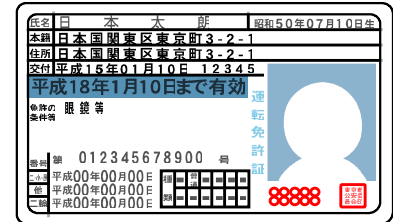

お お た け い さ つ し ょ 太田警察署からのお知らせ

お も の
落とし物をしたとき、落とし物を拾ったとき

お お た け い さ つ し ょ
太田警察署 ☎ 0276-33-0110 (日本語での対応)

お も の 落とし物をしたとき

お も の 落とし物をしたときは、最寄りの警察署、交番・駐在所に届けましょう。電話での届出(対応は日本語)も可能です。

→ 電車・バス内、店舗内で落とし物をしたときは、警察へ届ける前に駅員、バス会社やお店の店員に確認してください。

→ クレジットカード、キャッシュカード、携帯電話をなくした場合は、悪用されないために、みなさんがクレジットカード会社、金融機関、携帯電話会社へ紛失の連絡をしてください。

か いぬ ねこ
飼っている犬や猫がいなくなってしまったとき

ほけんじょ とどけて
保健所に届出をしてから警察へ届出をして下さい。

(飼い犬は、必ず狂犬病の予防接種をして、市役所にて事前の届出をして下さい。)

うんでんめんきょしょう
運転免許証をなくしたとき

お も の とどけて あと おおたこうつうあんぜんきょうかい
落とし物として届出をした後、太田交通安全協会

ぐんまけんそうごうこうつう さいはっこう てつづ へいじつ
群馬県総合交通センターにて、再発行の手続き(平日のみ)をして下さい。

お も の ひろ 落とし物を拾ったとき

お も の ひろ ばしょ とどけて ほうほう こと
落とし物を拾った場所により届出する方法が異なります。

1 路上で落とし物を拾ったときは、持ち主に返すか、最寄りの警察署、交番、駐在所へ届けましょう。

→ 落とし物を拾い、拾ってから7日以内に届出した人は、持ち主が判明した場合、謝礼を受け取る権利があります。

また、持ち主が判明しなかった場合、新しい持ち主と見なされます。

2 電車内、駅、店舗内で落とし物を拾ったときは、24時間以内に駅員やお店のの人に届けてください。

→ その場合、持ち主が判明した場合には謝礼を受け取る権利があります。また、持ち主が判明しなかった場合は、新しい持ち主と見なされます。

とどけて じかん ちゅうざいしよ のぞ かろう
届出は24時間(駐在所を除く)可能です。

けいさつ とど
警察に届けなくて、自分の物にしてしまうことは、犯罪です。

お も の しゅうとく とどけて そうだん おおたけいさつしよへ
落とし物、拾得の届出やご相談は、太田警察署へ