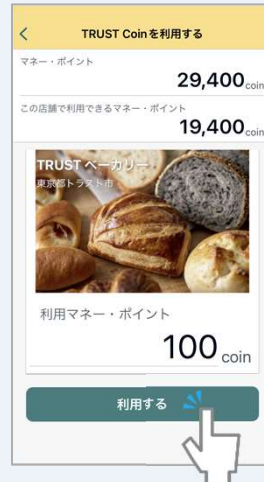

chiica应用 消费方法 (用户扫码方式)

太田市産業政策課「chiicaアプリ 決済方法 (ユーザースキャン方式)」中国語版

1 如图点击“QRコード読み込” (读取二维码)

2 读取商家所设二维码

3 输入利用金額

4 点击利用

5 点击绿色●向右滑

6 向店员出示下方画面即完成