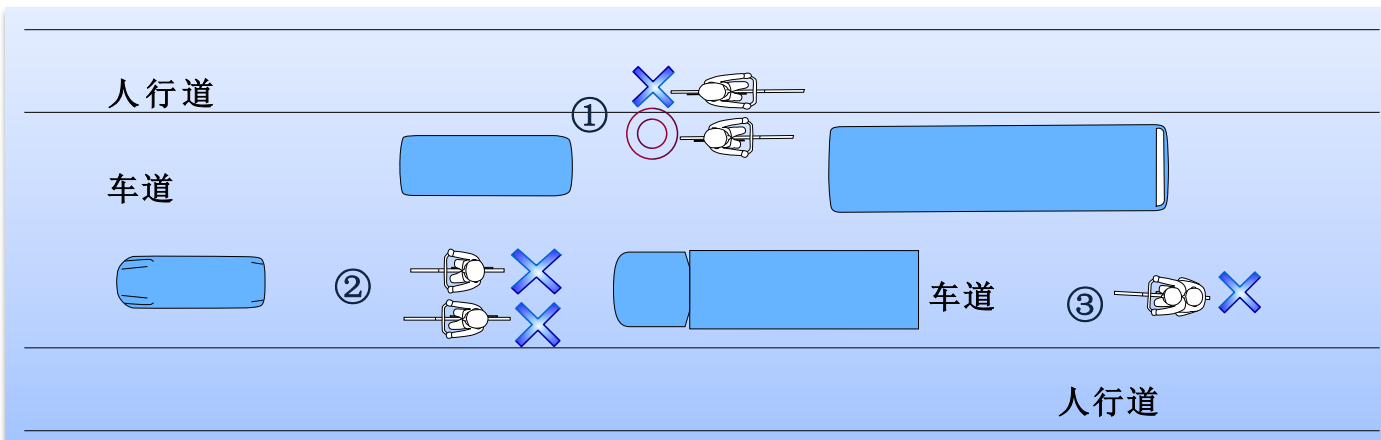

遵纪守法 安全行驶

咨询：太田警察署
电话：0276-33-0110
(仅限日语应对)

- ① 自行车也属车辆。须靠左行驶。原则上规定自行车必须在车道上行驶。在人行道上行驶为特殊例外情况。
- ② 不可二车并行。
- ③ 禁止骑车带人！

人行道上以行人为优先！

有此标志处自行车不可通行。

有此标志处可以行驶，但必须以行人为优先，靠车道慢行。

交叉路口要遵从信号灯指示。
须一时停车处务必停车，
确认左右安全后再行驶。

务必给车上锁，
并停放于自行车停车场。

佩戴自行车安全帽。
夜晚务必要亮灯。

以下属禁止行为！

边骑车边使用手机或边用耳机听音乐

酒后骑车

- 1 自行车发生交通事故时，也请不要离开现场，务必拨打 110 报警。如若有人受伤，请拨打 119 呼叫救护车。
- 2 发生交通事故时，自行车主不但有可能成为受害者，同时也有可能成为肇事者，须要负责。因此，以防万一须加入“损害赔偿 responsibility 保险”。