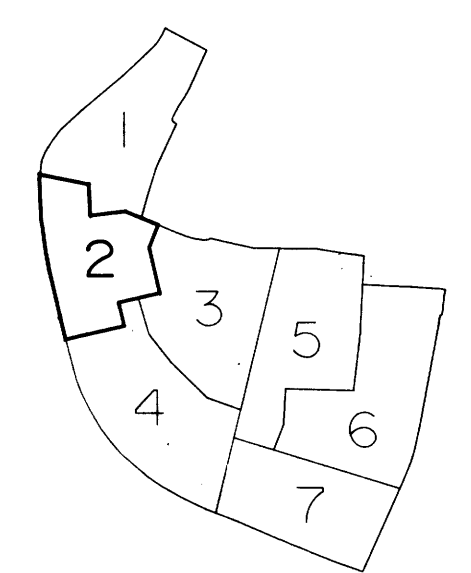

平成七年三月作製

S=1:500

西毛測量株式会社

新田郡尾島町役場