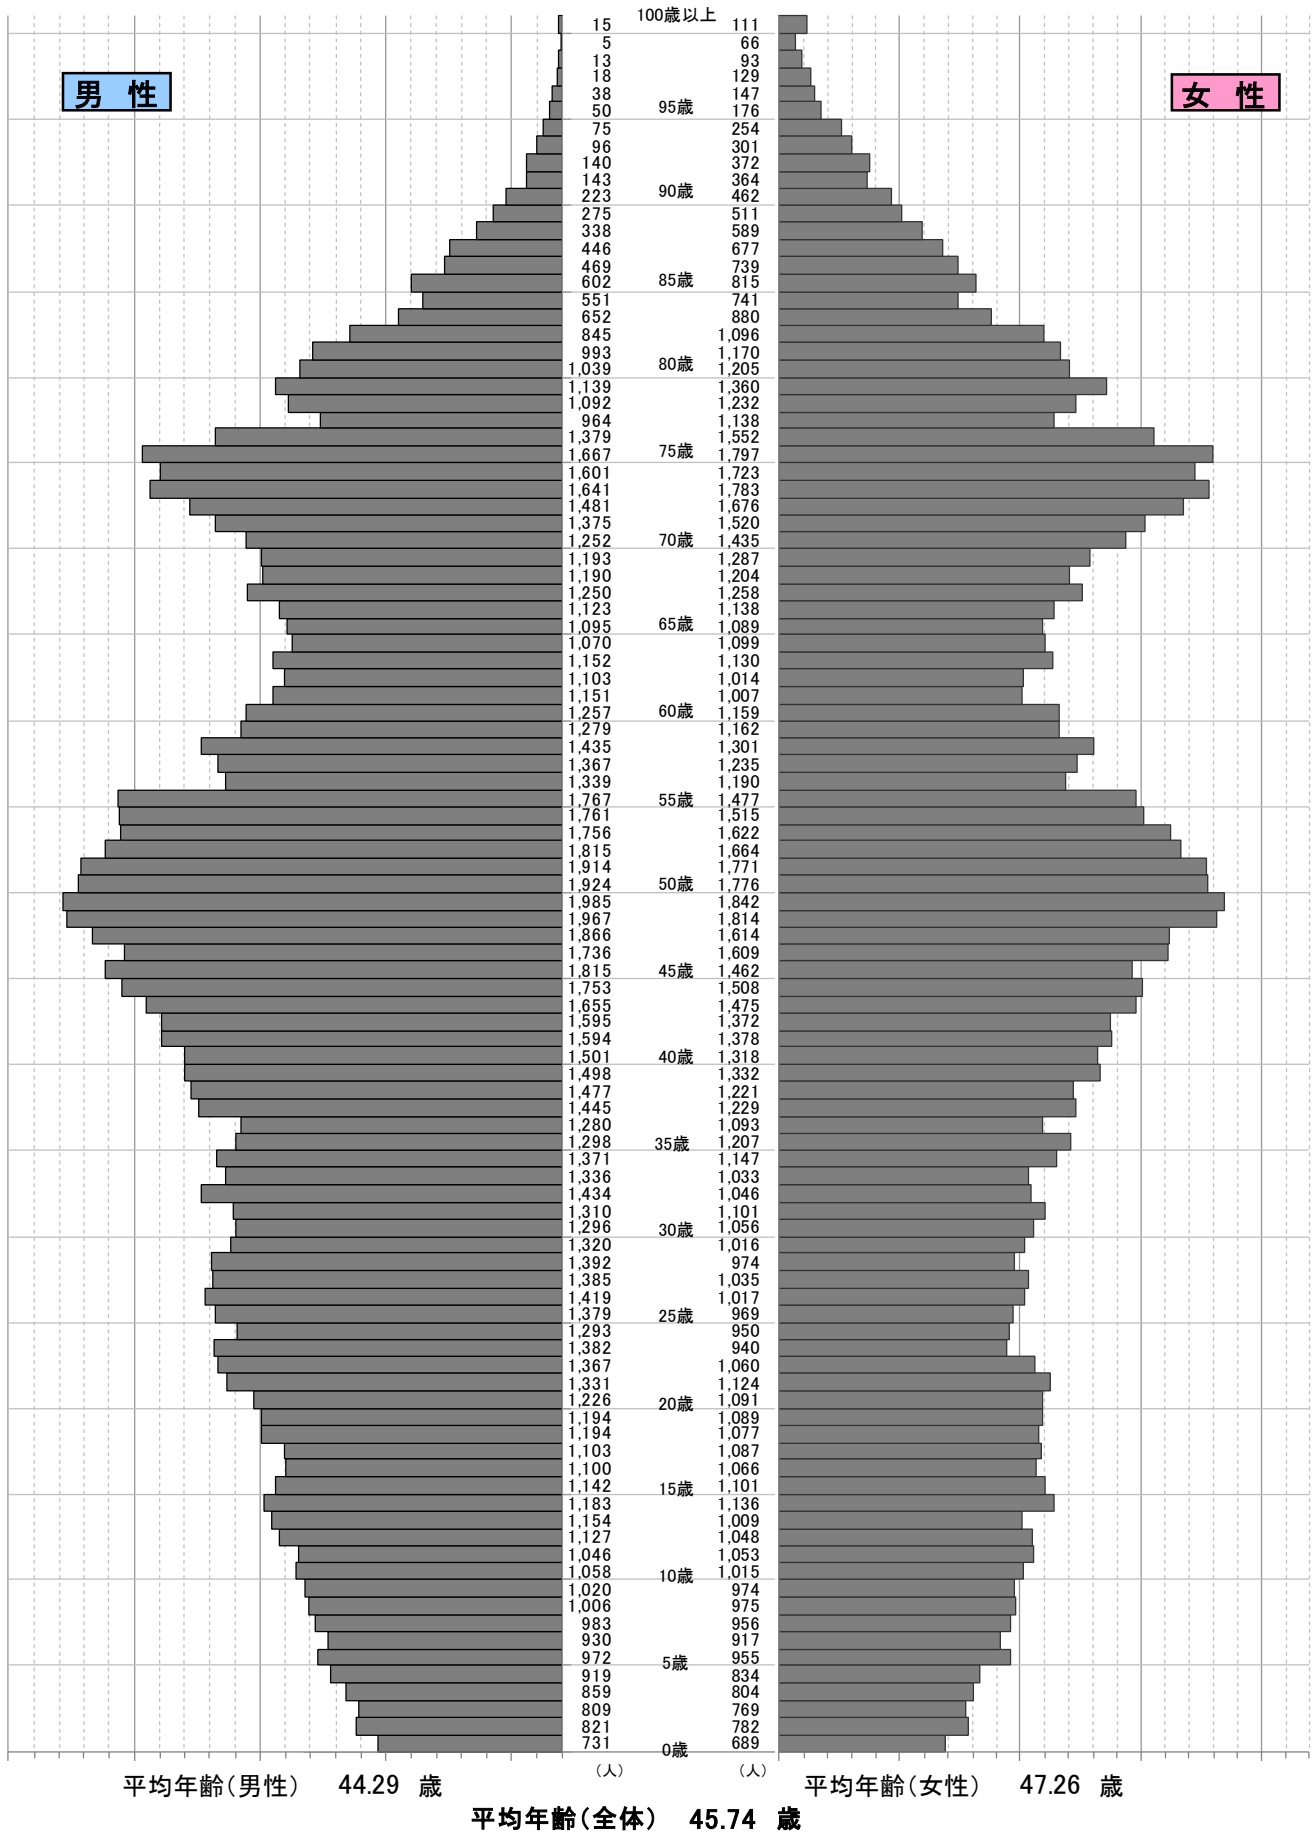

太田市の人口ピラミッド

基準日: 令和 5年 3月31日 現在

住民基本台帳人口 (令和 5年 3月31日 現在)

人口 222,196 人 (男 113,615 人, 女 108,581 人)

世帯 100,269 世帯