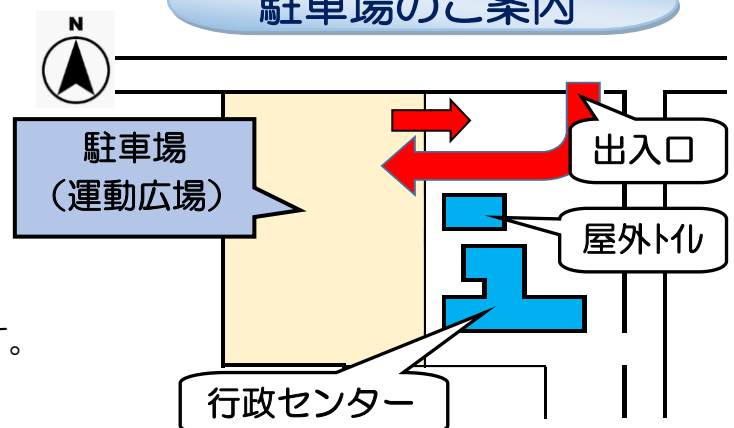

ふるさと強戸2023フェスティバル

日時 10月28日(土) 午前10時00分～午後3時00分
10月29日(日) 午前10時00分～午後2時00分
会場 強戸行政センター
主催 強戸地区コミュニティ運営委員会

開会式

29日(日) 午前10時～

芝生広場前 特設ステージ

作品展示コーナー

28日(土) 午前10時～午後3時
29日(日) 午前10時～午後2時

1階 会議室・多目的ホール
・書道 ・水墨画 ・陶芸
・能面 ・洋裁 ・手芸

模擬店

29日(日) 午前10時～午後2時

1階 ロビー ・ 芝生広場周辺
・介護相談 ・福祉用具展示
・かんたん体力測定 ・フランクフルト
・かき氷 ・焼きそば ・防災備蓄品の試食
・ポップコーン、雪見ソーダ ・焼き鳥
・唐揚げ ・たこ焼き ・天ぷらうどん
・お茶、コーヒー、ジュース
・石鹸、ティッシュペーパー
・ブラックベリーソース、ジュース
・大和芋の梅おかかサラダ ・こどもくじ

お楽しみ抽選会

29日(日) 午後2時(予定)
※ステージ発表終了後に開催

特等 3本 5,000円相当の賞品
1等 5本 3,000円相当の賞品
2等 10本 1,000円相当の賞品
抽選券は29日(日)に受付で配布します。
午後1時30分までに抽選箱へ。

ステージ発表

29日(日) 午前10時20分～午後2時

芝生広場前 特設ステージ
・ピアノ演奏 ・フラダンス
・バンド演奏 ・ダンス
・和太鼓演奏 ・詩吟、詩舞、剣舞

屋外展示コーナー

29日(日) 午前10時～午後2時

芝生広場周辺
・自衛隊ブース ・消防車

あそびの広場

29日(日) 午前10時～午後2時

芝生広場
・スケートボード体験
・グラウンドゴルフ教室
・ホールインワンゲーム
・子供ゲーム、工作
・ストラックアウト、くじ引き
・スカットボール、輪投げ、お菓子釣り
・ゲーム

駐車場のご案内