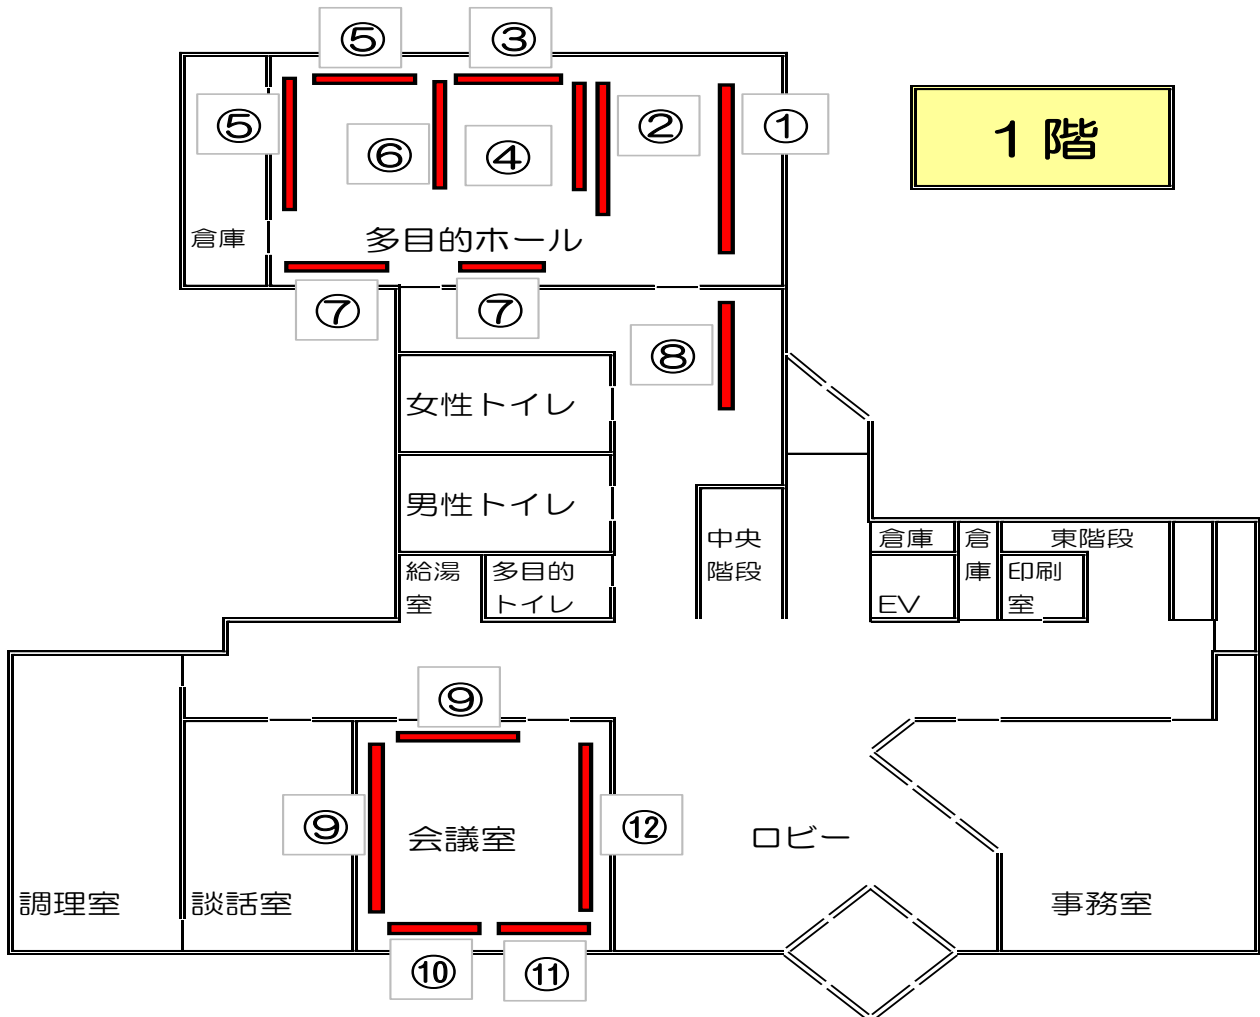

14:00終了(予定)

作品展示会場案内図

◎ 日 時 10月28日(土) 午前10時00分～午後3時00分
 10月29日(日) 午前10時00分～午後2時00分

◎ 会 場 1階 会議室 ・ 多目的ホール

No	サークル名	ジャンル	No	サークル名	ジャンル
①	清 雅 会	書 道	⑦	リフォーム	洋 裁
②	能面打ちクラブ	能面打ち	⑧	強戸陶芸クラブ	陶 芸
③	幽 玄 会	書 道	⑨	墨 翠 会	水墨画
④	筆 心 会	書 道	⑩	遊 墨 会	書 道
⑤	木曜書道会	書 道	⑪	清雅会木曜班	書 道
⑥	硯 紫 会	書 道	⑫	悠友クラブ	手 芸