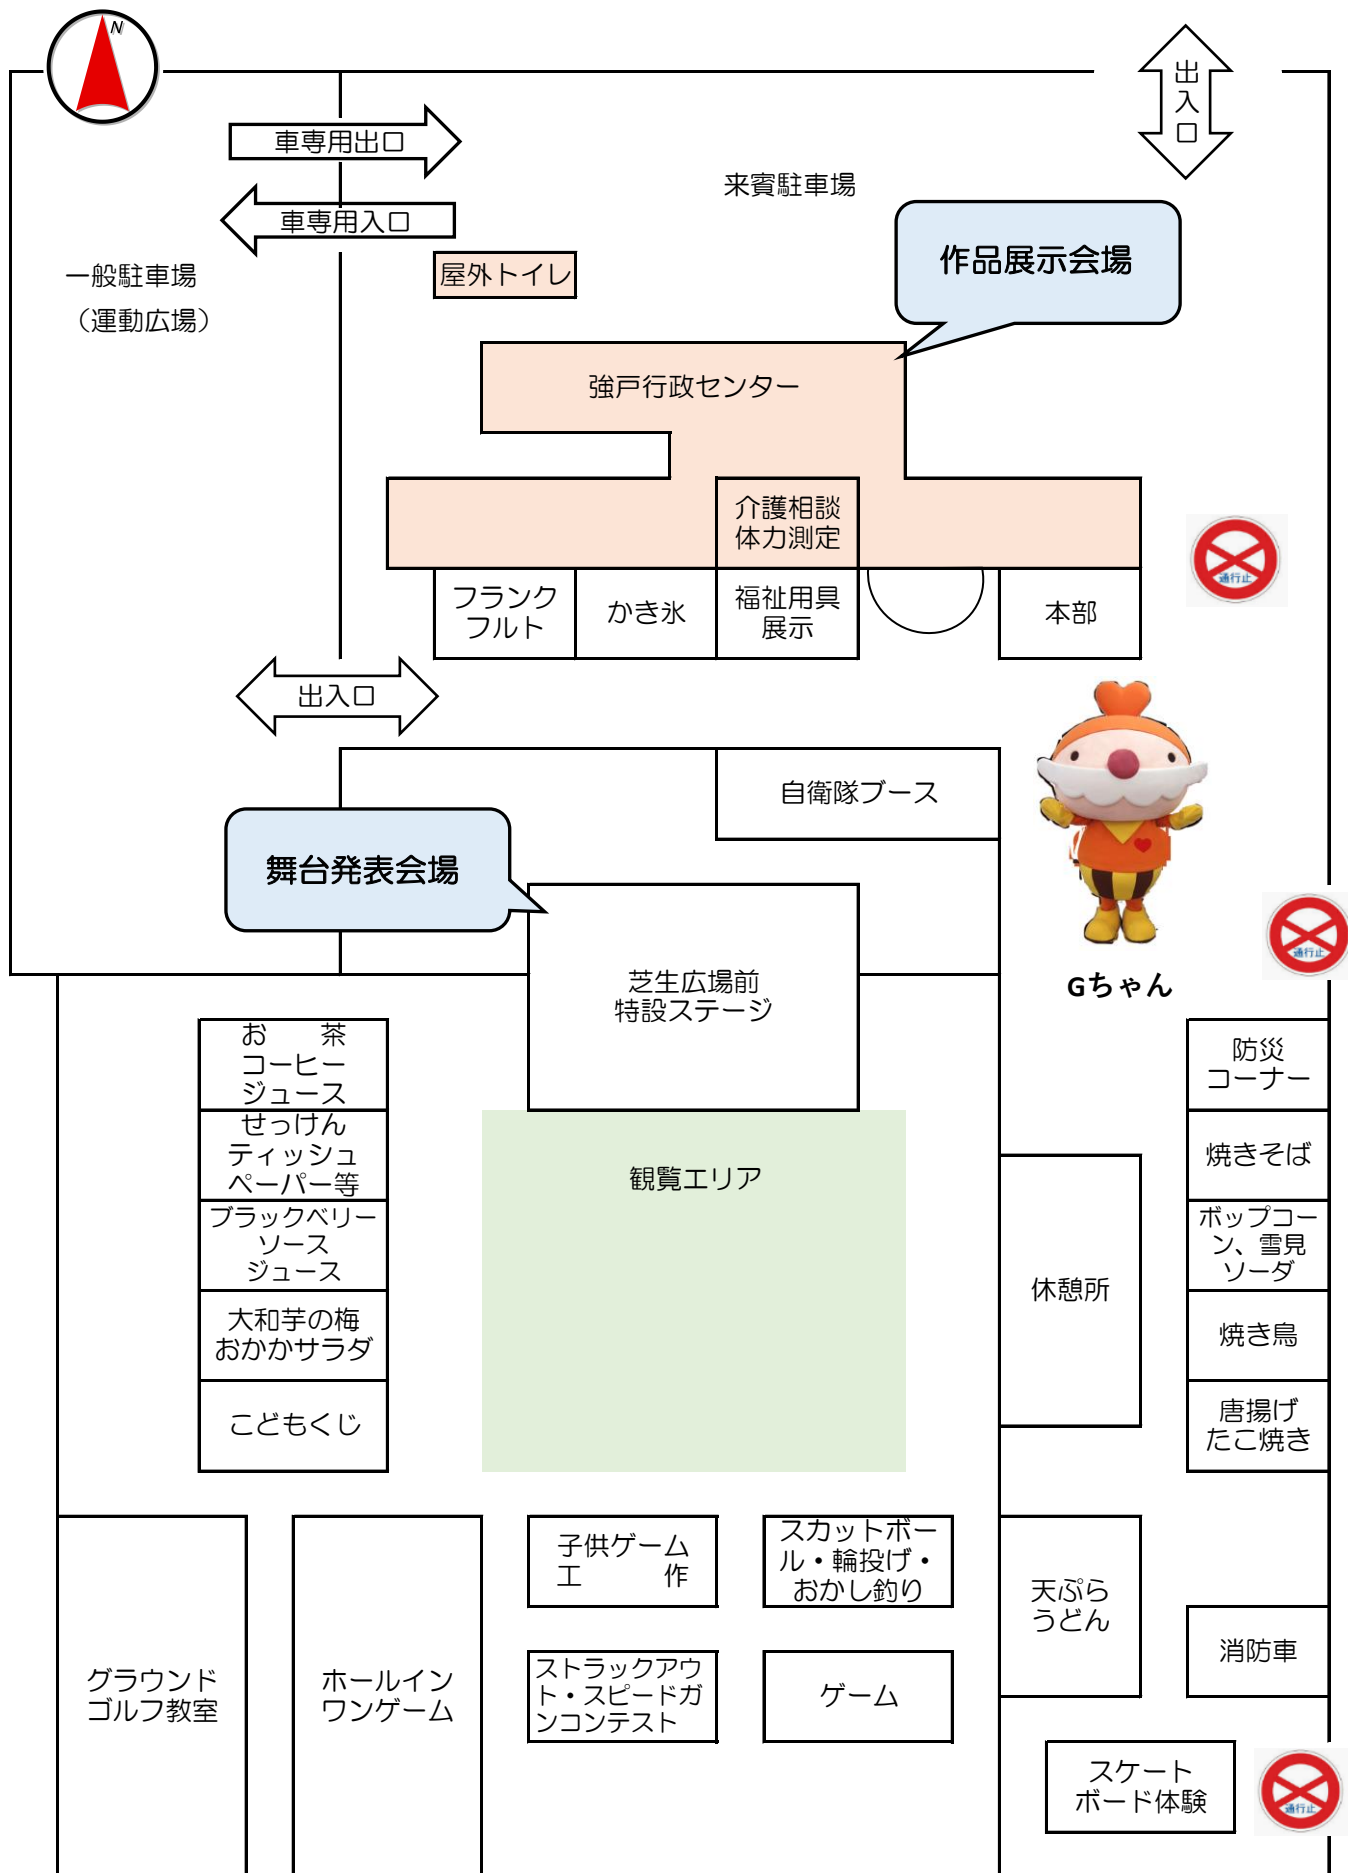

14:00終了(予定)

作品展示会場案内図

◎ 日 時 10月28日(土) 午前10時00分～午後3時00分
 10月29日(日) 午前10時00分～午後2時00分

◎ 会 場 1階 会議室 ・ 多目的ホール

No	サークル名	ジャンル	No	サークル名	ジャンル
①	清 雅 会	書 道	⑦	リフォーム	洋 裁
②	能面打ちクラブ	能面打ち	⑧	強戸陶芸クラブ	陶 芸
③	幽 玄 会	書 道	⑨	墨 翠 会	水墨画
④	筆 心 会	書 道	⑩	遊 墨 会	書 道
⑤	木曜書道会	書 道	⑪	清雅会木曜班	書 道
⑥	硯 紫 会	書 道	⑫	悠友クラブ	手 芸

会場案内図

車専用出口

車専用入口

一般駐車場
(運動広場)

屋外トイレ

来賓駐車場

作品展示会場

強戸行政センター

介護相談
体力測定

フラン克福ルト

かき氷

福祉用具
展示

本部

出入口

自衛隊ブース

舞台発表会場

Gちゃん

芝生広場前
特設ステージ

- お茶
- コーヒー
- ジュース
- せつげん
- ティッシュ
- ペーパー等
- ブラックベリー
- ソース
- ジュース
- 大和芋の梅
- おかかサラダ
- こどもくじ

観覧エリア

- 防災コーナー
- 焼きそば
- ポップコーン、雪見ソーダ
- 焼き鳥
- 唐揚げたこ焼き

休憩所

グラウンド
ゴルフ教室

ホールイン
ワンゲーム