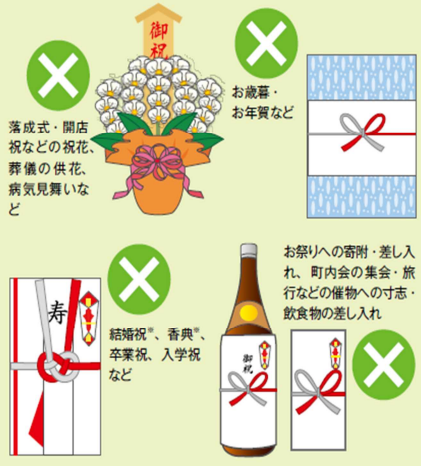

市民教室

初心者向け LINE

- 内 容 初心者を対象に「LINE」の使い方を学ぶ
- 開催日時 令和6月1月29日(月) 午後1時30分~4時30分(全1回)
- 場 所 沢野行政センター
- 教材費 528円(税込) ※講座当日に集金
- 定 員 8名(市内在住または在勤の方)

※定員を超えた場合は抽選し、後日結果を郵送します。

申込 方法

1月10日(水)又は1月11日(木)に本人が電話(午前9時~午後5時)で
沢野行政センター(38-4281)へ。

政治家の寄附禁止

年末年始は、贈り物やお祝い事をする機会の多いシーズンですが、政治家が選挙区内の人にお金や物を贈ることは法律で禁止され、違反すると処罰されます。また、有権者が政治家に寄附を求めることも禁止されています。ルールを守って明るい選挙を実現しましょう。

☎問合せ:

選挙管理委員会
47-1111

政治家の寄附禁止の対象例

※政治家本人が結婚披露宴、葬式などに自ら出席してその場で行う場合には、罰則が適用されない場合があります。