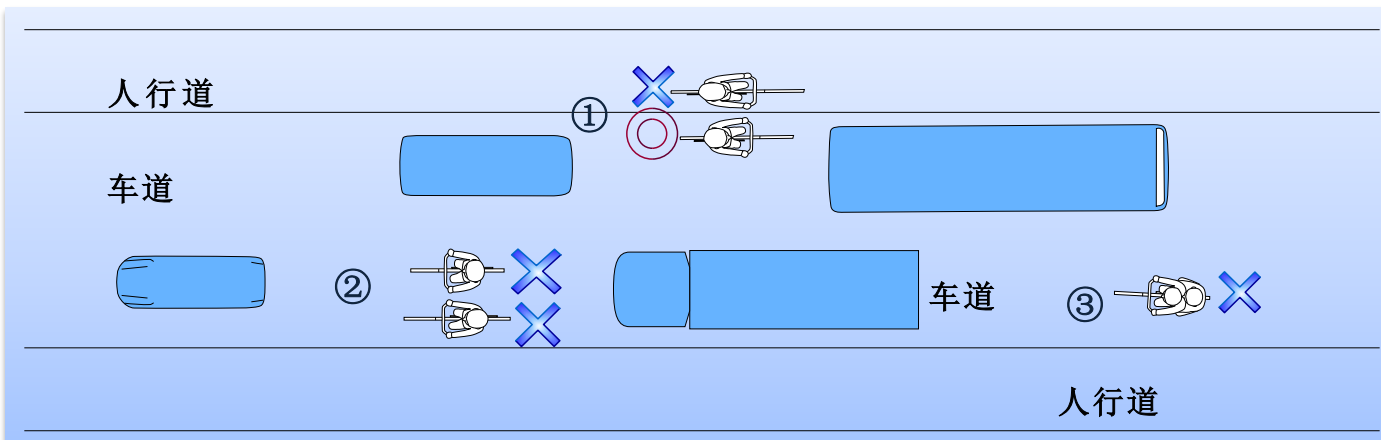

遵纪守法 安全行驶

咨询：太田警察署
电话：0276-33-0110
(仅限日语应对)

- ① 自行车也属车辆。须靠左行驶。原则上规定自行车必须在车道上行驶。在人行道上行驶为特殊例外情况。
- ② 不可二车并行。
- ③ 禁止骑车带人！

人行道上以行人为优先！

有此标志处自行车不可通行。

有此标志处可以行驶，但必须以行人为优先，靠车道慢行。

交叉路口要遵从信号灯指示。
须一时停车处务必停车，
确认左右安全后再行驶。

务必给车上锁，
并停放于自行车停车场。

佩戴自行车安全帽。
夜晚务必要亮灯。

以下属禁止行为！

边骑车边使用手机或边用耳机听音乐

酒后骑车

- 1 自行车发生交通事故时，也请不要离开现场，务必拨打 110 报警。如若有人受伤，请拨打 119 呼叫救护车。
- 2 发生交通事故时，自行车主不但有可能成为受害者，同时也有可能成为肇事者，须要负责。因此，以防万一须加入“损害赔偿责任保险”。

太田警察署管内各警亭驻在所管区及2024年2月犯罪事件交通事故一覧