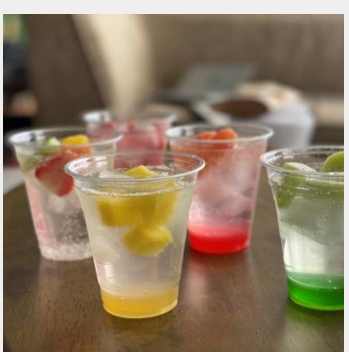

15 TORORI to JU

ポップコーン
ドリンク