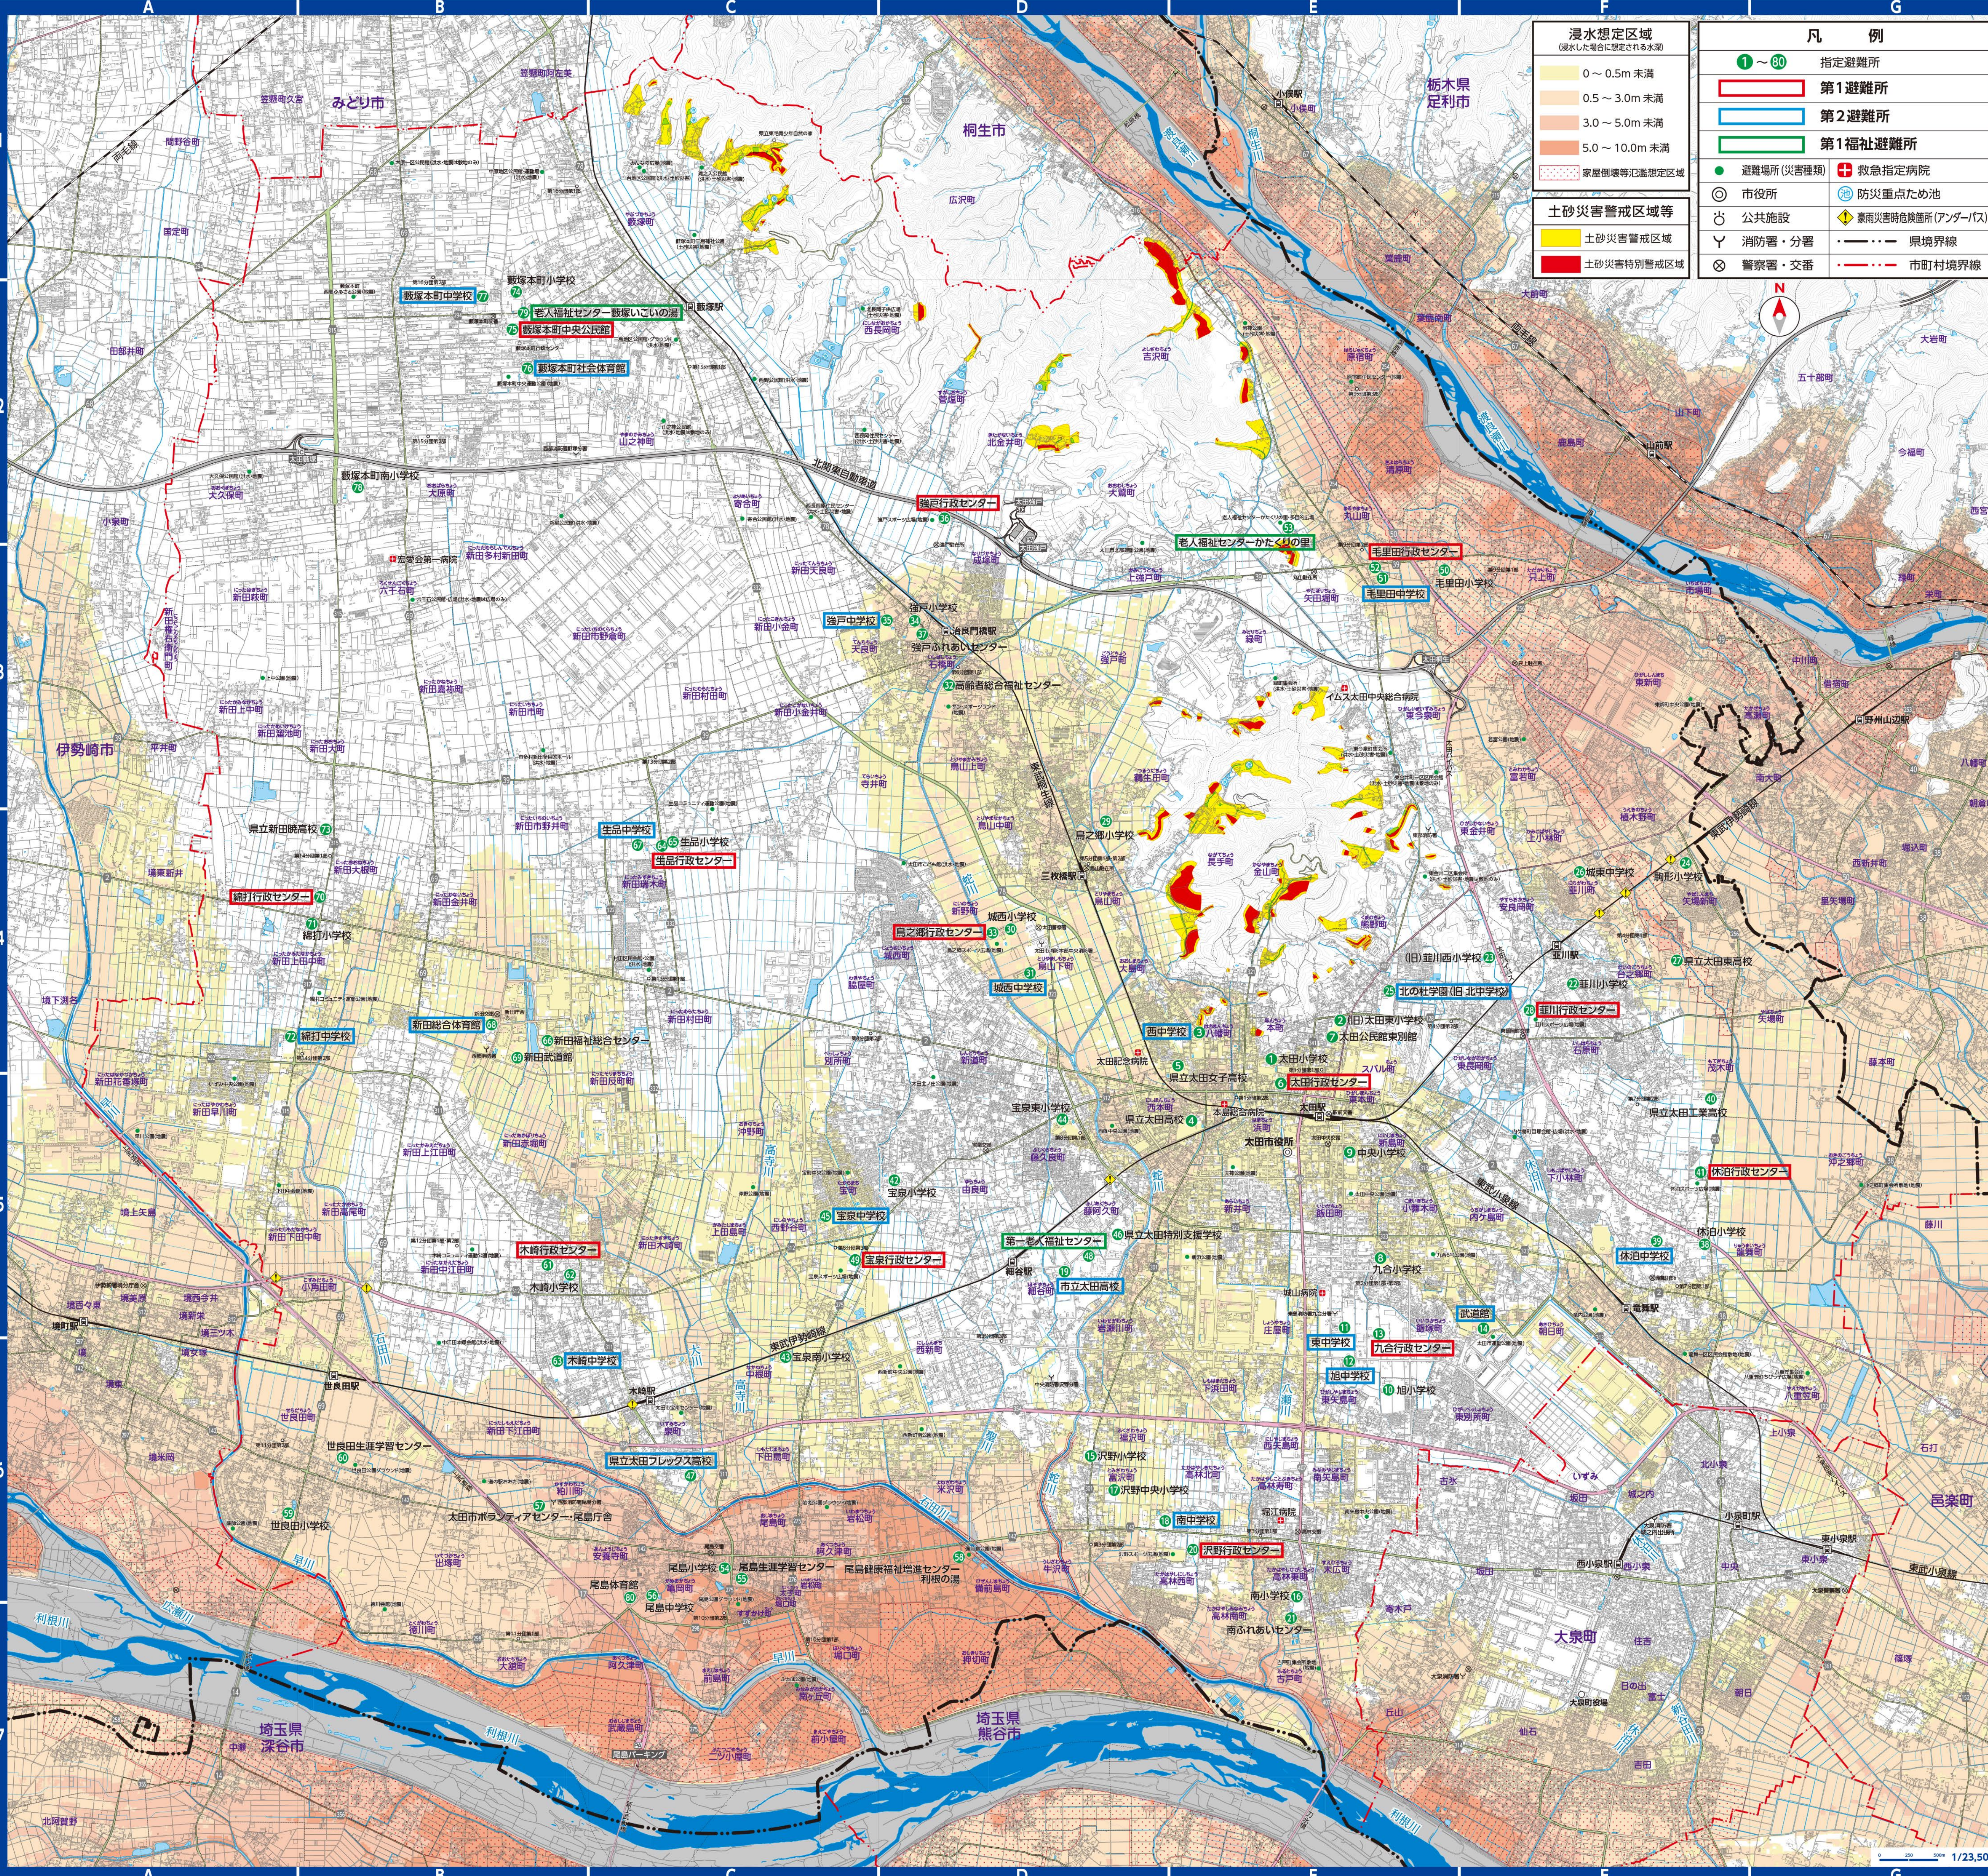

第2福祉避難所		
避難所名	住所	索引
高齢者総合福祉センター	鳥山上町 2313	D-3 32
尾島健康福祉センター利根の湯	備前島町 196-1	D-6 58
新田福祉総合センター	新田反町 831-3	B-4 66
県立太田特別支援学校	藤久久町 26-1	D-5 46

水害時には開設しない避難所		
避難所名	住所	索引
南ふれあいセンター	高林東町 1302	E-7 21
駒形小学校	榎木野町 7	F-4 24
城東中学校	葦川町 1	F-4 27
県立太田東高校	台之郷町 448	F-4 26
毛里田小学校	只上町 970-1	E-3 50
尾島小学校	亀岡町 61-2	C-6 54
尾島生涯学習センター	亀岡町 63-1	C-6 55
尾島中学校	亀岡町 584-1	C-6 56
太田市ラウンジ/ケ/尾島庁舎	稲川町 520	B-6 67
世良田小学校	世良田町 3113-7	A-6 65
世良田生涯学習センター	世良田町 1535-4	B-6 66
尾島体育館	亀岡町 656-1	C-6 60

地震時の避難所の開設		
避難所名	住所	索引
宝泉行政センター	西野谷町 38-2	C-5 49
毛里田行政センター	矢田堀町 244-5	E-3 27
木崎行政センター	新田木崎町 1215-1	B-5 61
生品行政センター	新田村町 1107-1	C-4 64
綿打行政センター	新田大根町 953-1	B-4 70
飯塚本町中央公民館	大原町 505	B-2 75

1. ### 避難のときのポイント
2. 「自らの命は自らが守る」意識を持ち、適切な避難行動をとりましょう。
1. 安全な場所にいる人まで避難所に避難する必要はありません。在宅避難(2階への垂直避難など)も検討しましょう。
  2. 市が指定する避難所以外への避難も検討しましょう。安全な地域に住む親戚・知人宅に避難することも考えておきましょう。
  3. 避難所へ避難するときは、水・食料・毛布などの日用品や、マスク・消毒液・体温計などを、できるだけ持参しましょう。
  4. 豪雨時の屋外の移動は、車も含め非常に危険です。早めの避難行動をとりましょう。やむをえず車中避難する場合は、浸水しないよう周囲の状況等を十分確認してください。
  5. 日頃から太田市防災マップや市ホームページなどで避難所を確認しておきましょう。

おた安全・安心メール

災害時に市から避難情報を配信します。

登録方法

空メールを送信し、登録手続きをしてください。
bousai.ota-city@raidan2.ktaiwork.jp

太田市避難所開設状況

どこが避難所が開いているか確認しましょう。

避難状況も表示されます。
太田市避難所開設状況 検索
https://ota.hinanjo.dmacs.jp/

凡例

1~30 指定避難所

1 第1避難所

2 第2避難所

3 第1福祉避難所

避難場所(災害種別)

市役所

公共施設

消防署・分署

警察署・交番

救急指定病院

防災重点ため池

豪雨災害時危険箇所(アンダーパス)

県境界線

市町村境界線

浸水想定区域 (浸水した場合に想定される水深)

0~0.5m未滿

0.5~3.0m未滿

3.0~5.0m未滿

5.0~10.0m未滿

土砂災害警戒区域等

土砂災害警戒区域

土砂災害特別警戒区域