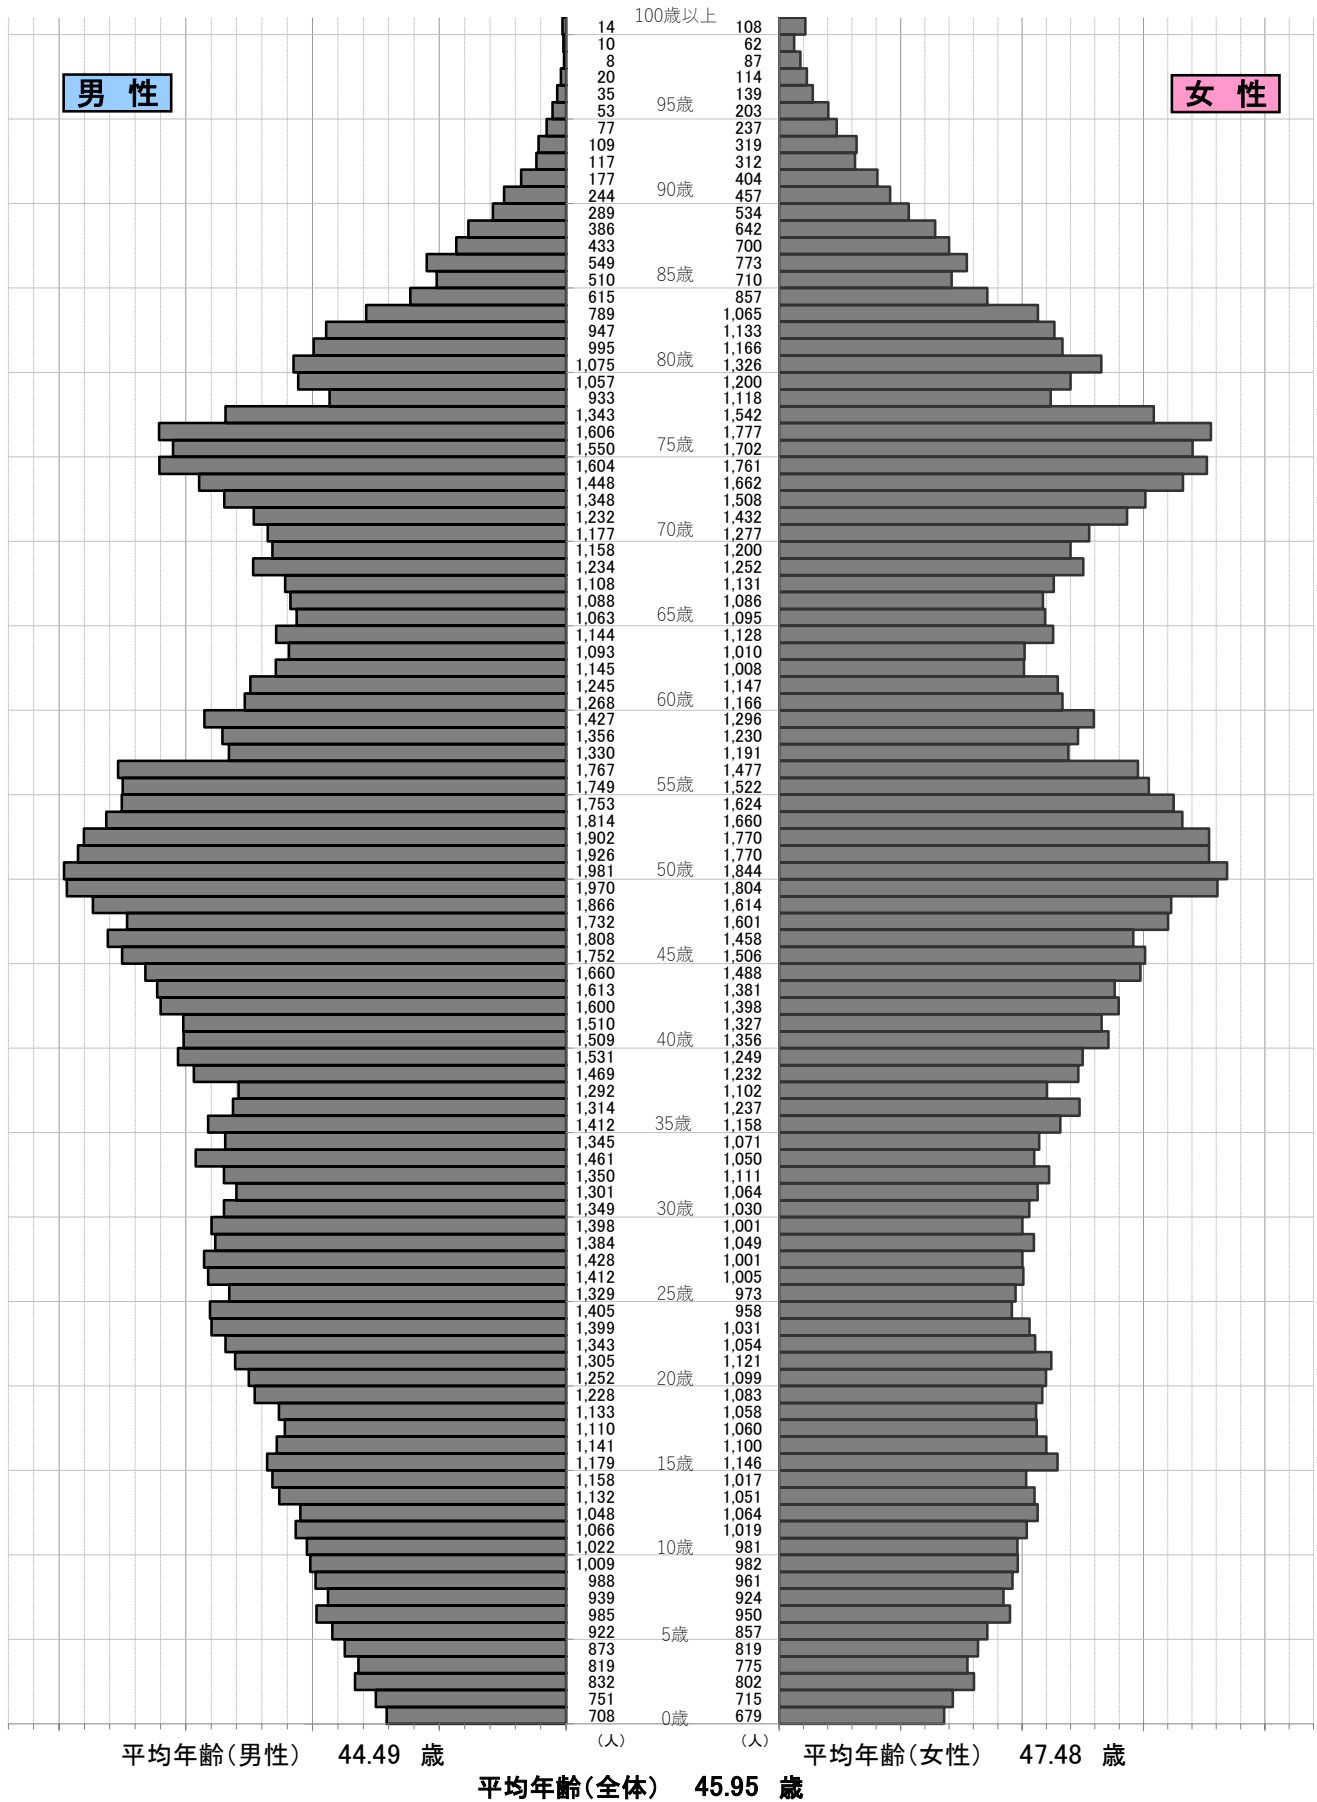

太田市の人口ピラミッド

基準日: 令和 6年 3月31日 現在

住民基本台帳人口 (令和 6年 3月31日 現在)
 人口 222,349 人 (男 113,843 人, 女 108,506 人)
 世帯 101,831 世帯