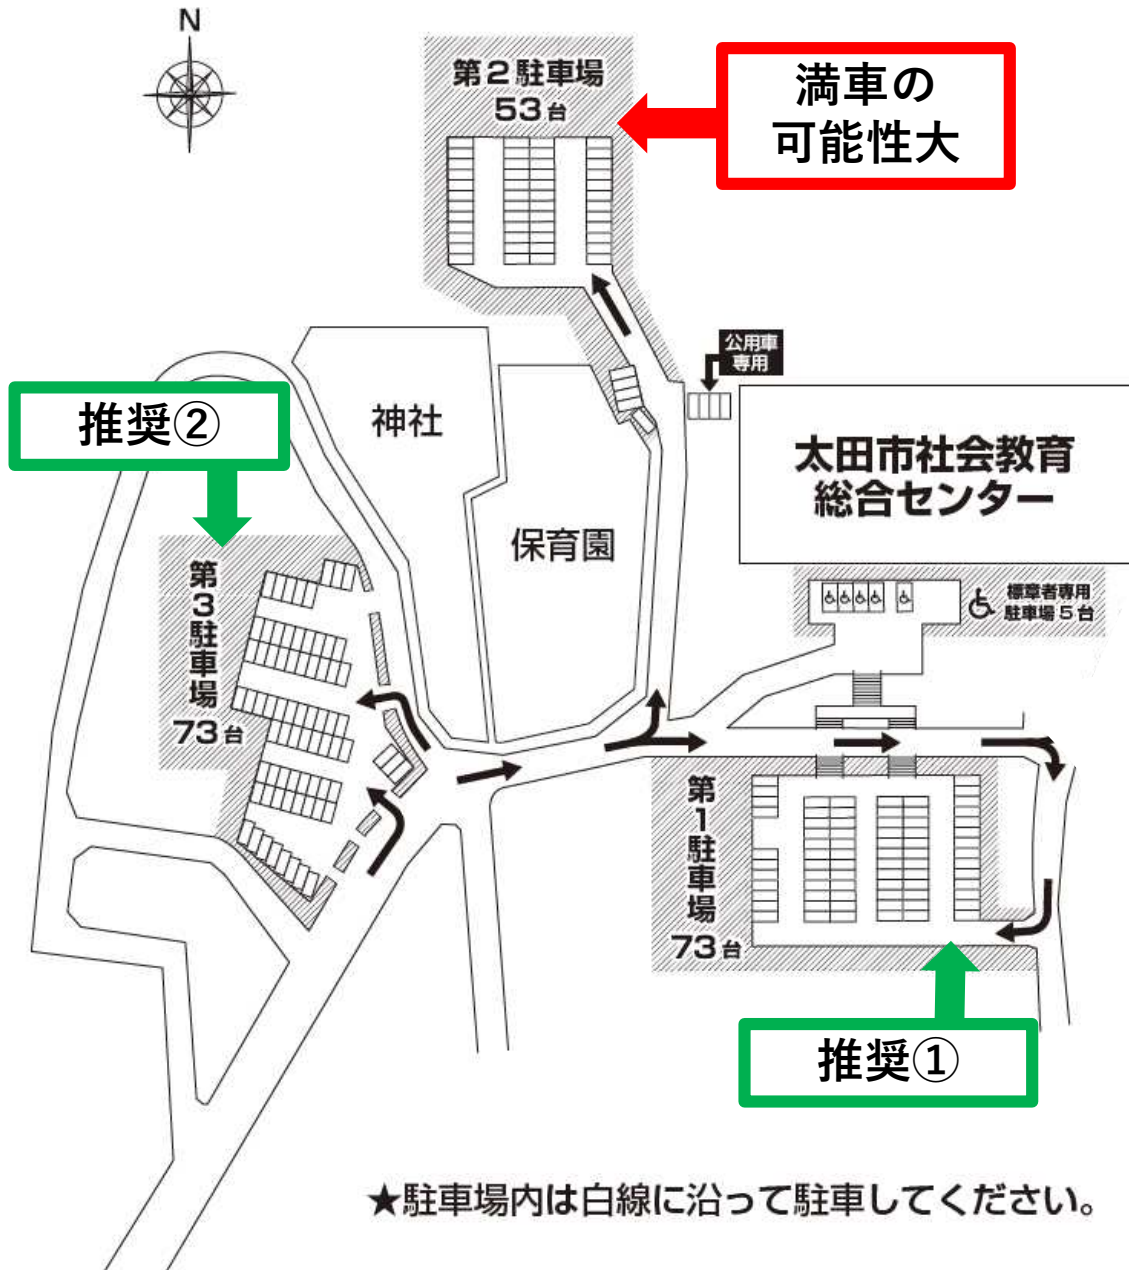

社会教育総合センター 駐車場案内

★駐車場内は白線に沿って駐車してください。

他の施設利用者もあり、駐車場の混雑が予想されます。

- ・ 第1・第3駐車場を推奨しています。
- ・ 乗り合わせや他の交通手段をご検討ください。

※駐車場内等でのトラブルについて第九事務局では一切の責任を負いかねます。

太田公民館東別館駐車場から社会教育総合センターまでの道順

道順
(徒歩10分)

太田公民館
東別館駐車場

 : 一步通行

 : 駐車場

 : 道順

太田公民館東別館の駐車場（30台程度）も開放しています。ぜひご利用ください。