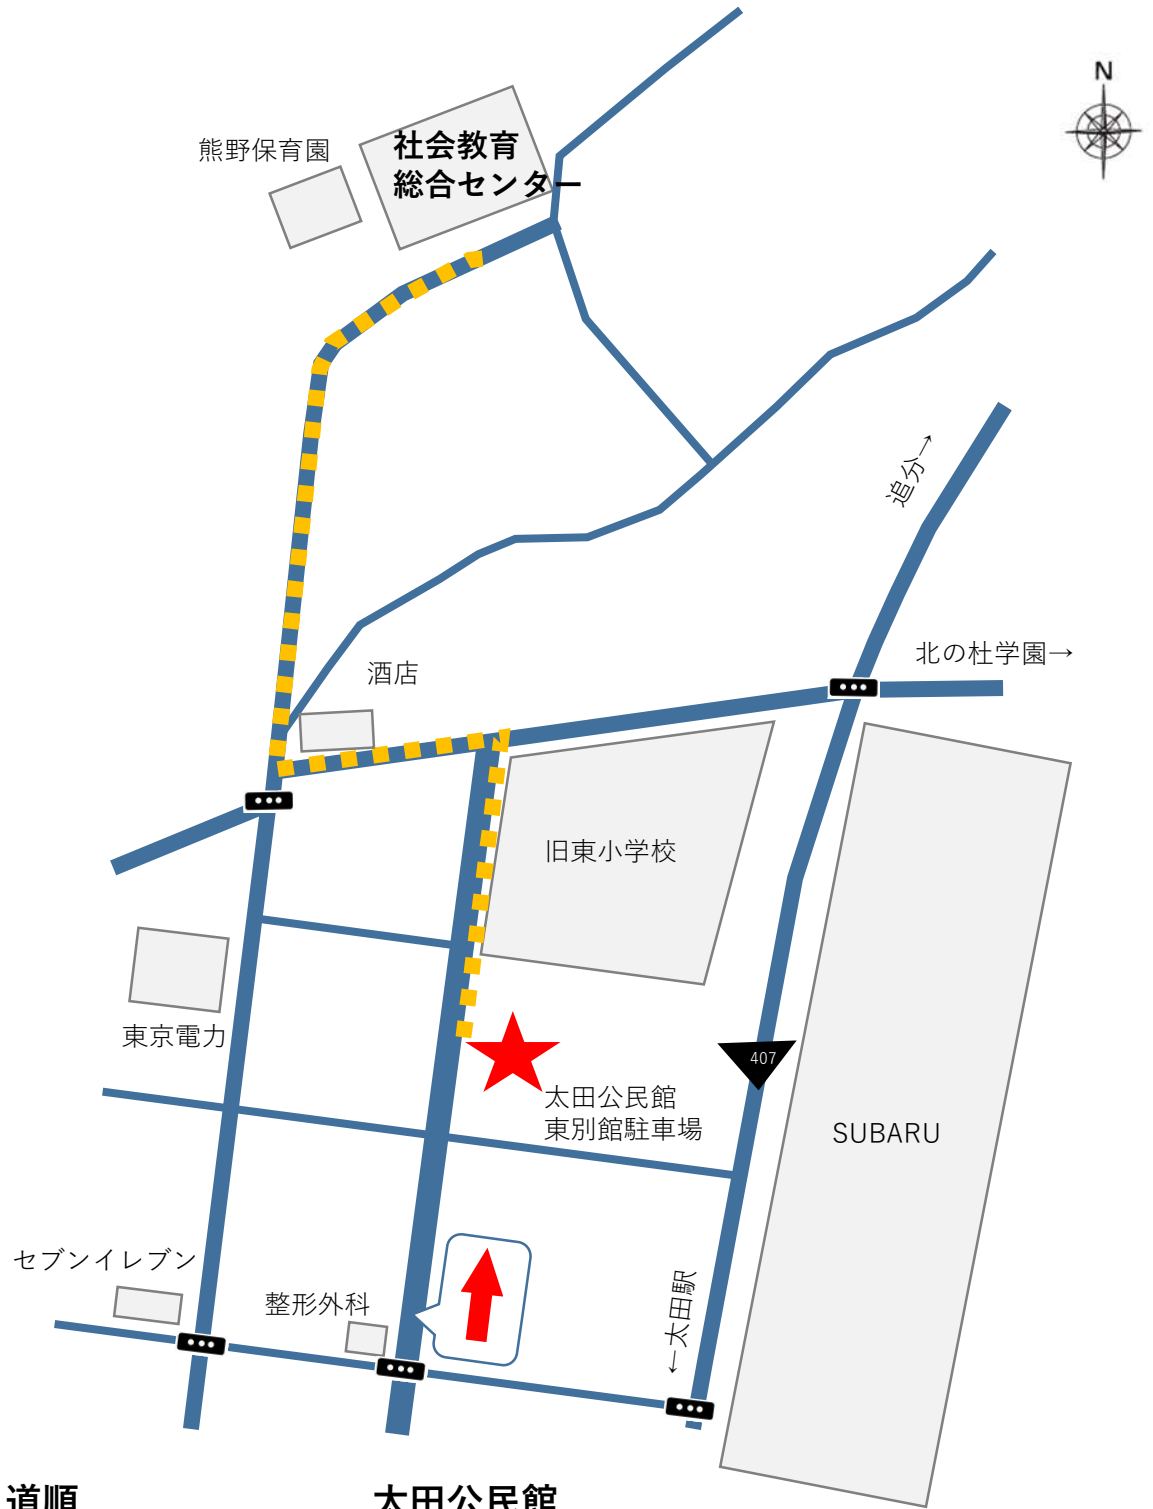

社会教育総合センター 駐車場案内

★駐車場内は白線に沿って駐車してください。

他の施設利用者もあり、駐車場の混雑が予想されます。

- ・ 第1・第3駐車場を推奨しています。
- ・ 乗り合わせや他の交通手段をご検討ください。

※駐車場内等でのトラブルについて第九事務局では一切の責任を負いかねます。

太田公民館東別館駐車場から社会教育総合センターまでの道順

道順
(徒歩10分)

太田公民館
東別館駐車場

 : 一步通行

 : 駐車場

 : 道順

太田公民館東別館の駐車場（30台程度）も開放しています。ぜひご利用ください。