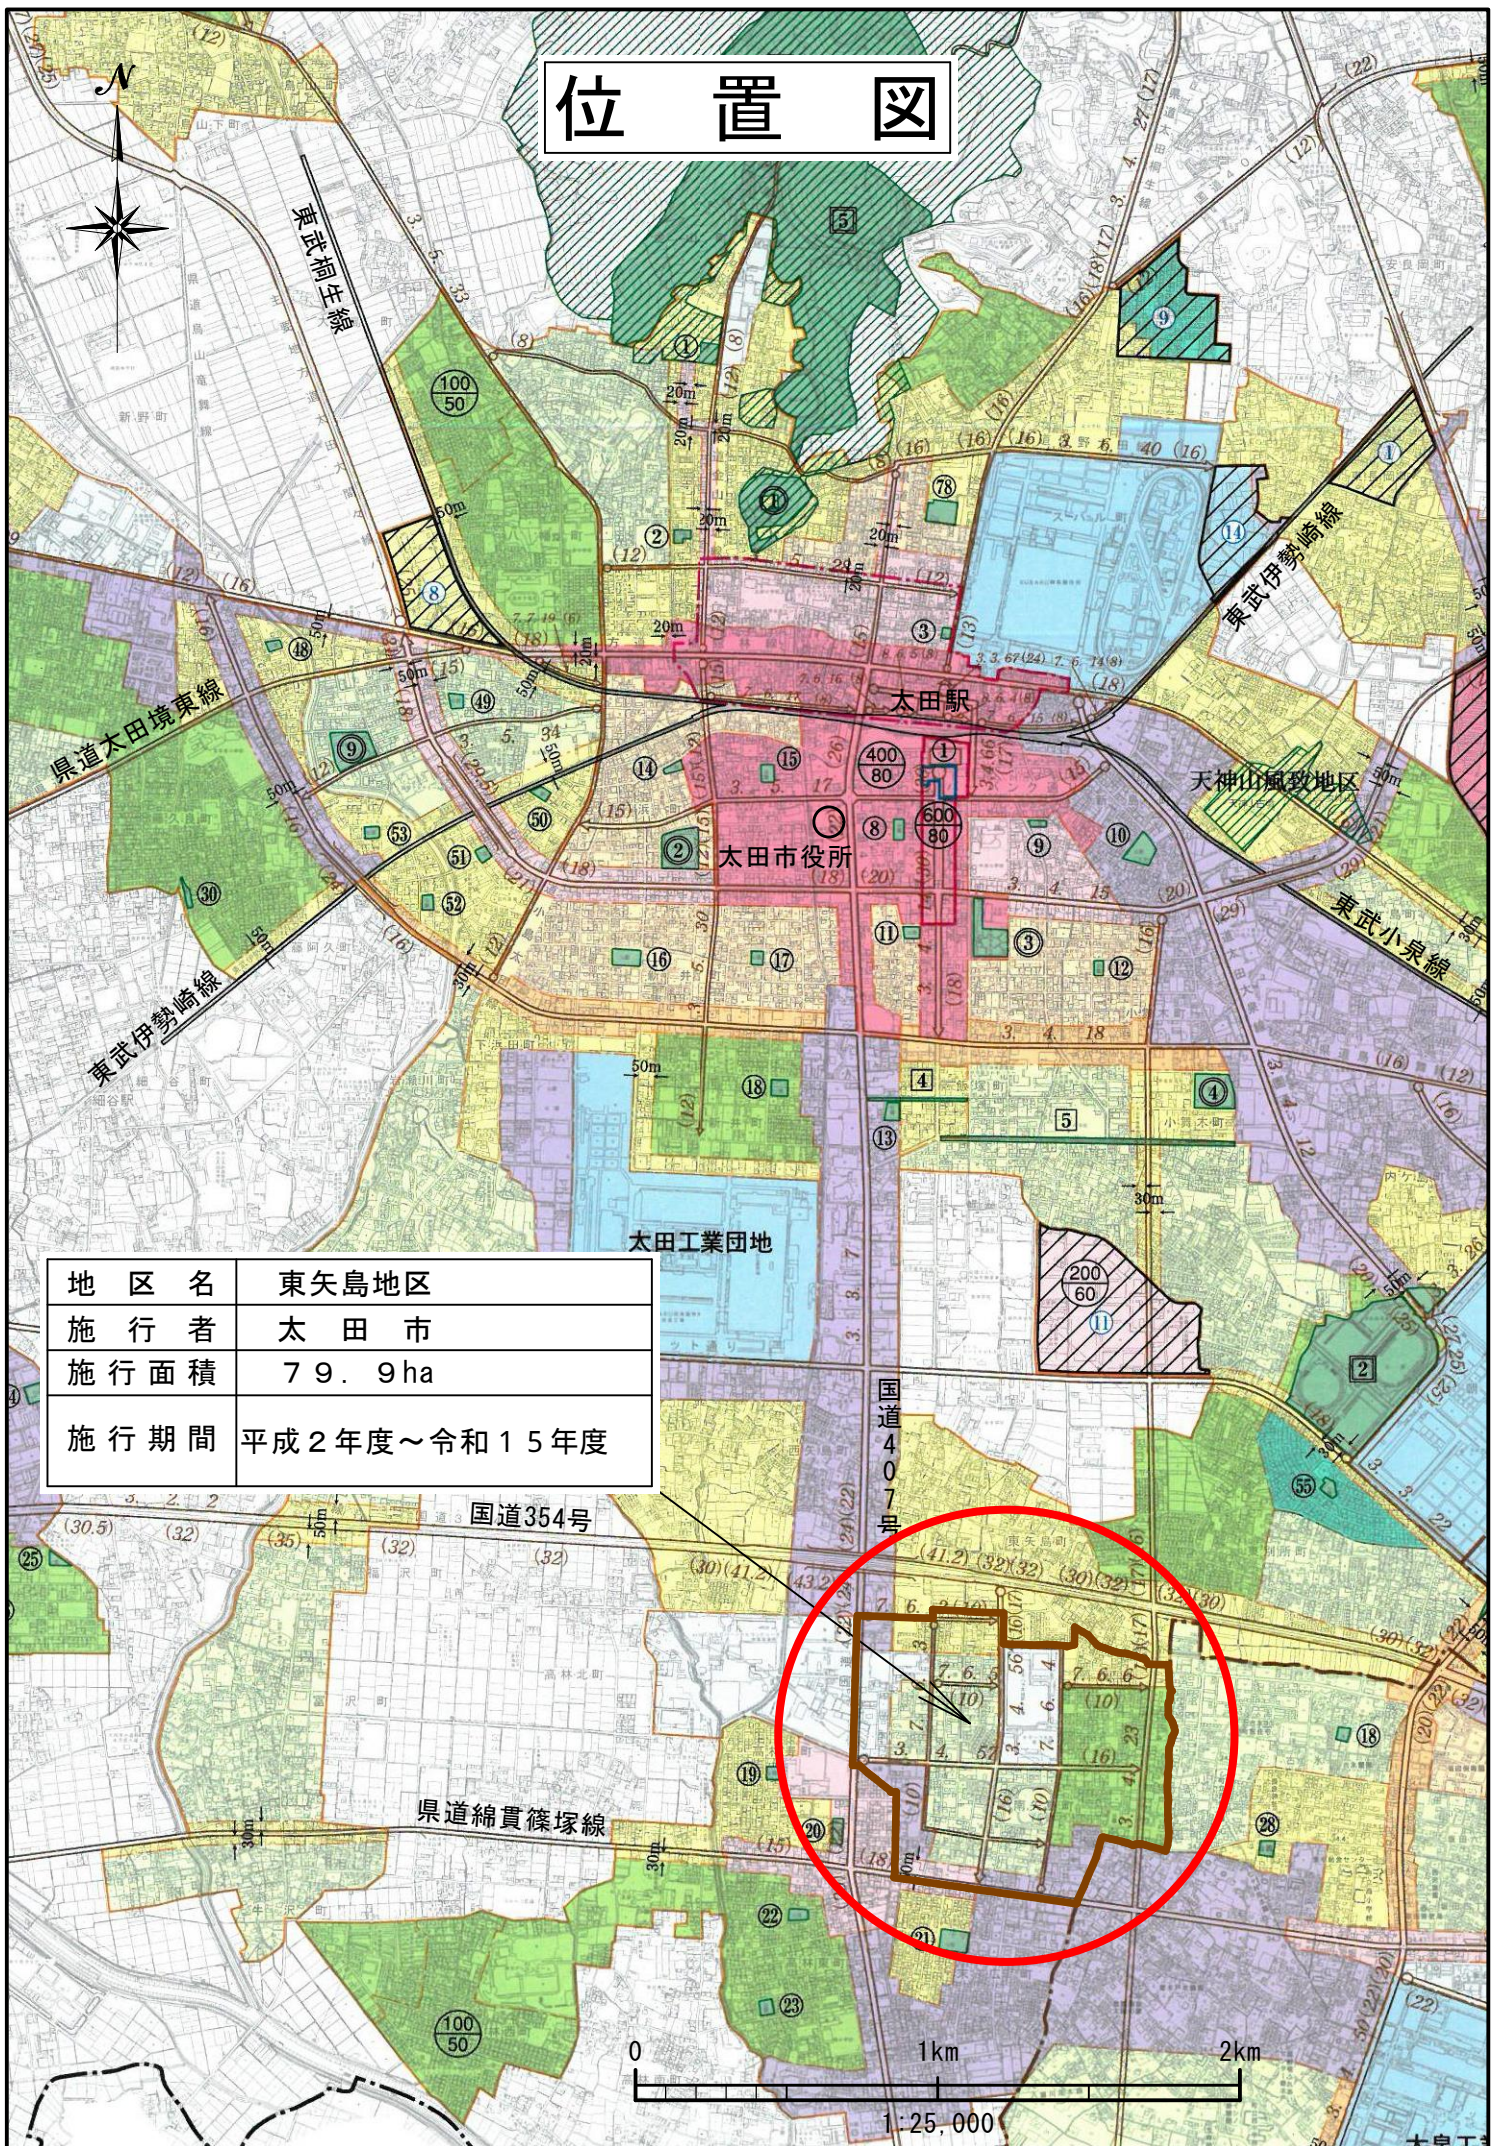

# 位置図

地区名	東矢島地区
施行者	太田市
施行面積	79.9ha
施行期間	平成2年度～令和15年度