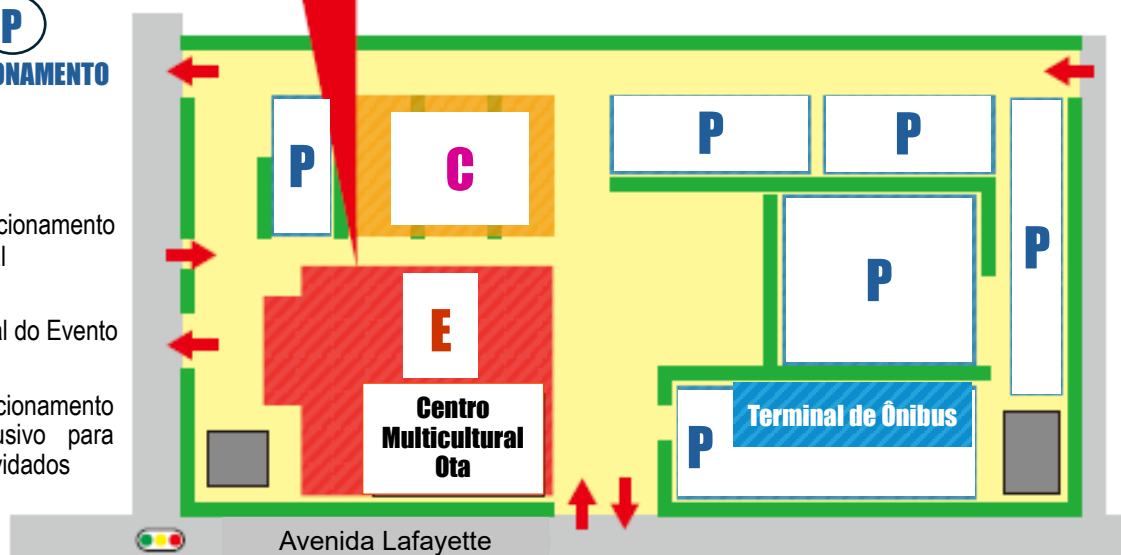

Inscrição para o Concurso de Trajes Típicos.

Área do Evento

Estação Ecológica
(Lixo e Itens Reciclagem)

Horário	Programação
10h00	Abertura Apresentações Infantojuvenis (Street Rhythm, Grupo de Dança Paralelo e Grupo Vamos Papear)
10h45	Música de Boas Vindas (Banda de Instrumento de Sopro do Colégio Municipal "Ota Kouko")
11h00	Cerimônia de Inauguração
11h30	Apresentação da Banda ALT
12h00	Concurso de Traje Típico Inscrições
12h30	Dança Nepalesa
13h00	Dança Peruana
13h30	Resultado do Concurso de Traje Típico
14h00	Encerramento

P
ESTACIONAMENTO

P Estacionamento Geral

E Local do Evento

G Estacionamento Exclusivo para Convidados

Estacione o veículo no Estacionamento Geral "P".

Acesso ao Centro Multicultural Ota →

Estacionamentos Disponíveis no Dia