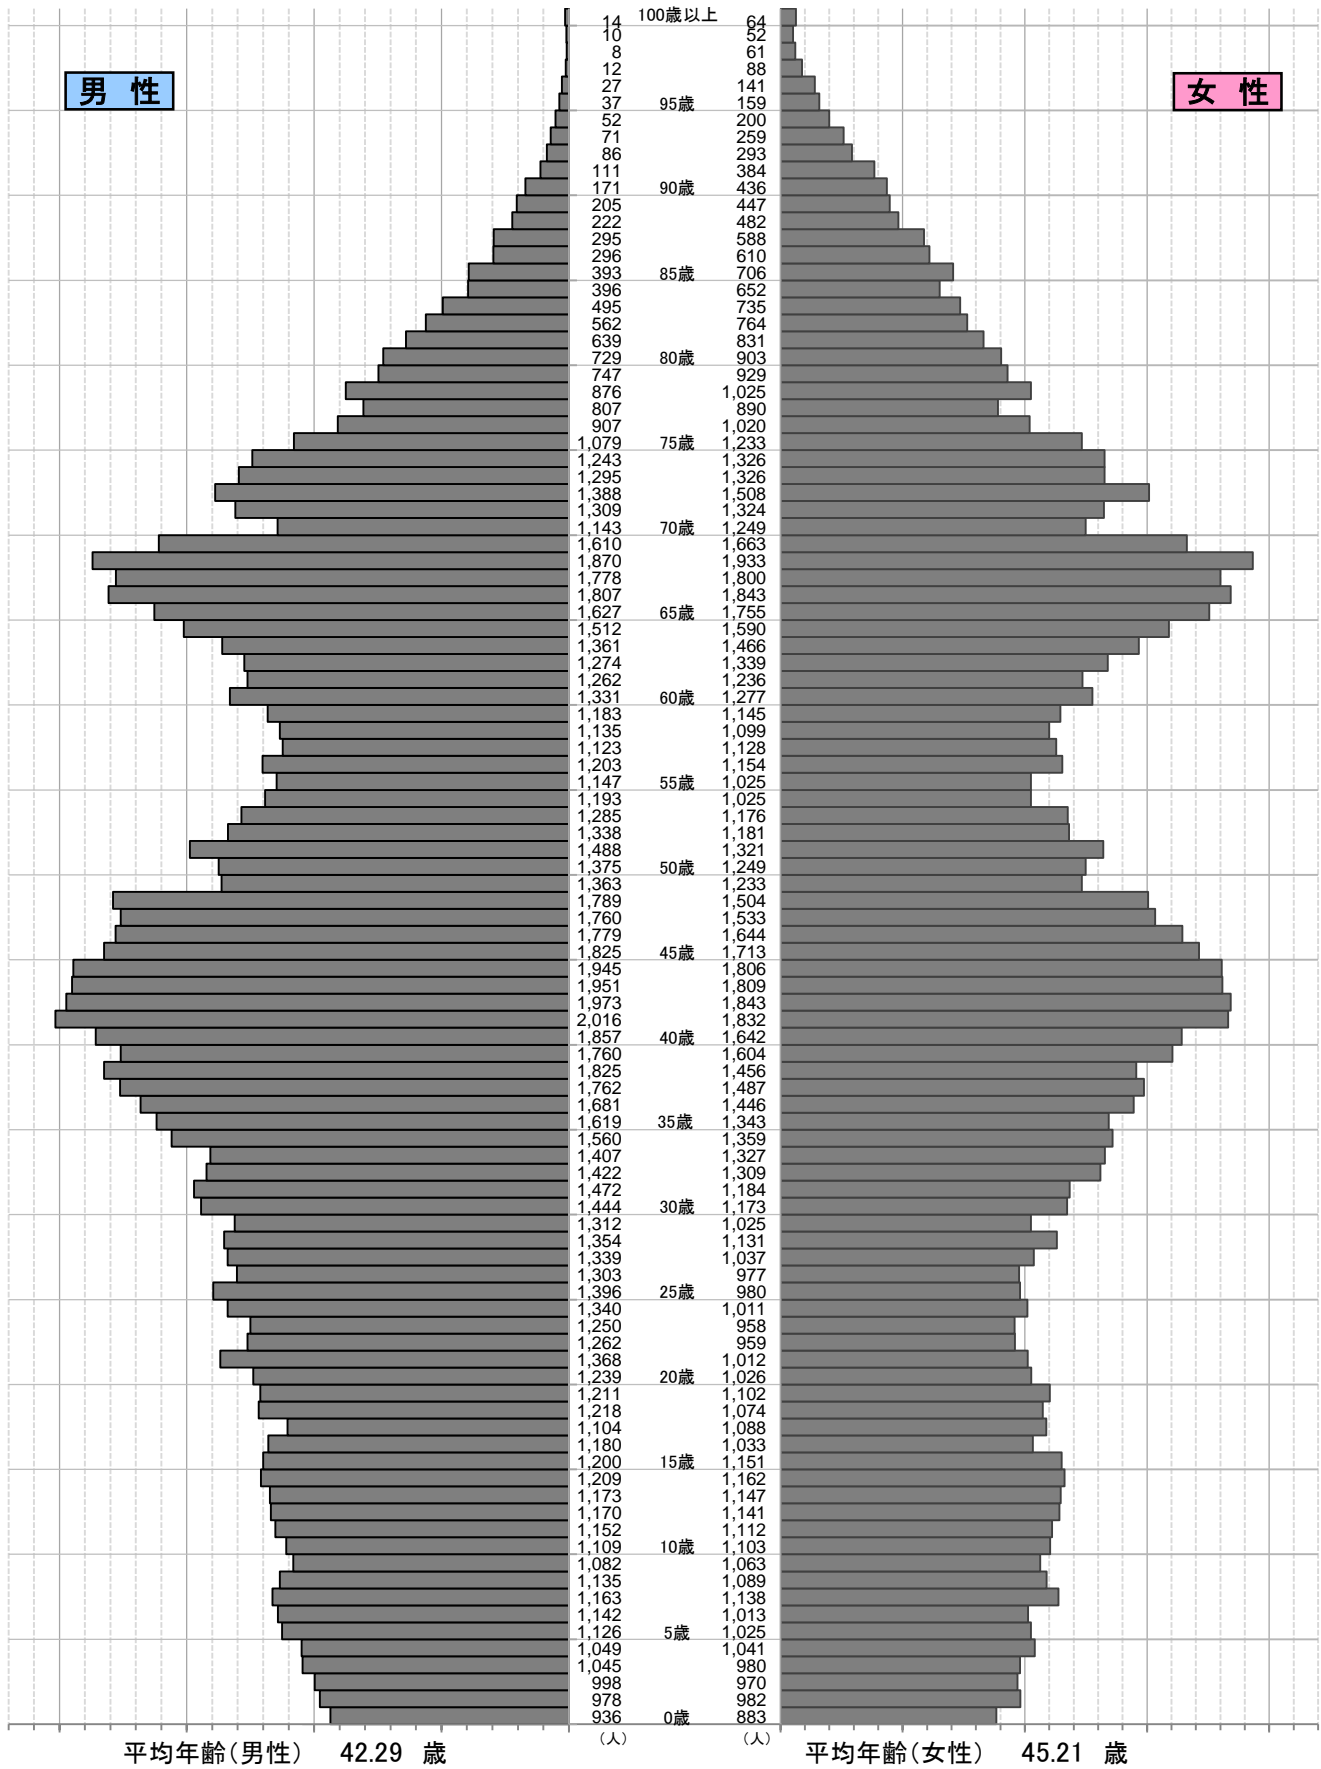

太田市の人口ピラミッド

基準日:平成28年 3月31日 現在

平均年齢(男性) 42.29 歳

平均年齢(全体) 43.73 歳

平均年齢(女性) 45.21 歳

住民基本台帳人口 (平成28年 3月31日 現在)
 人口 223,030 人 (男 113,280 人, 女 109,750 人)
 世帯 92,318 世帯