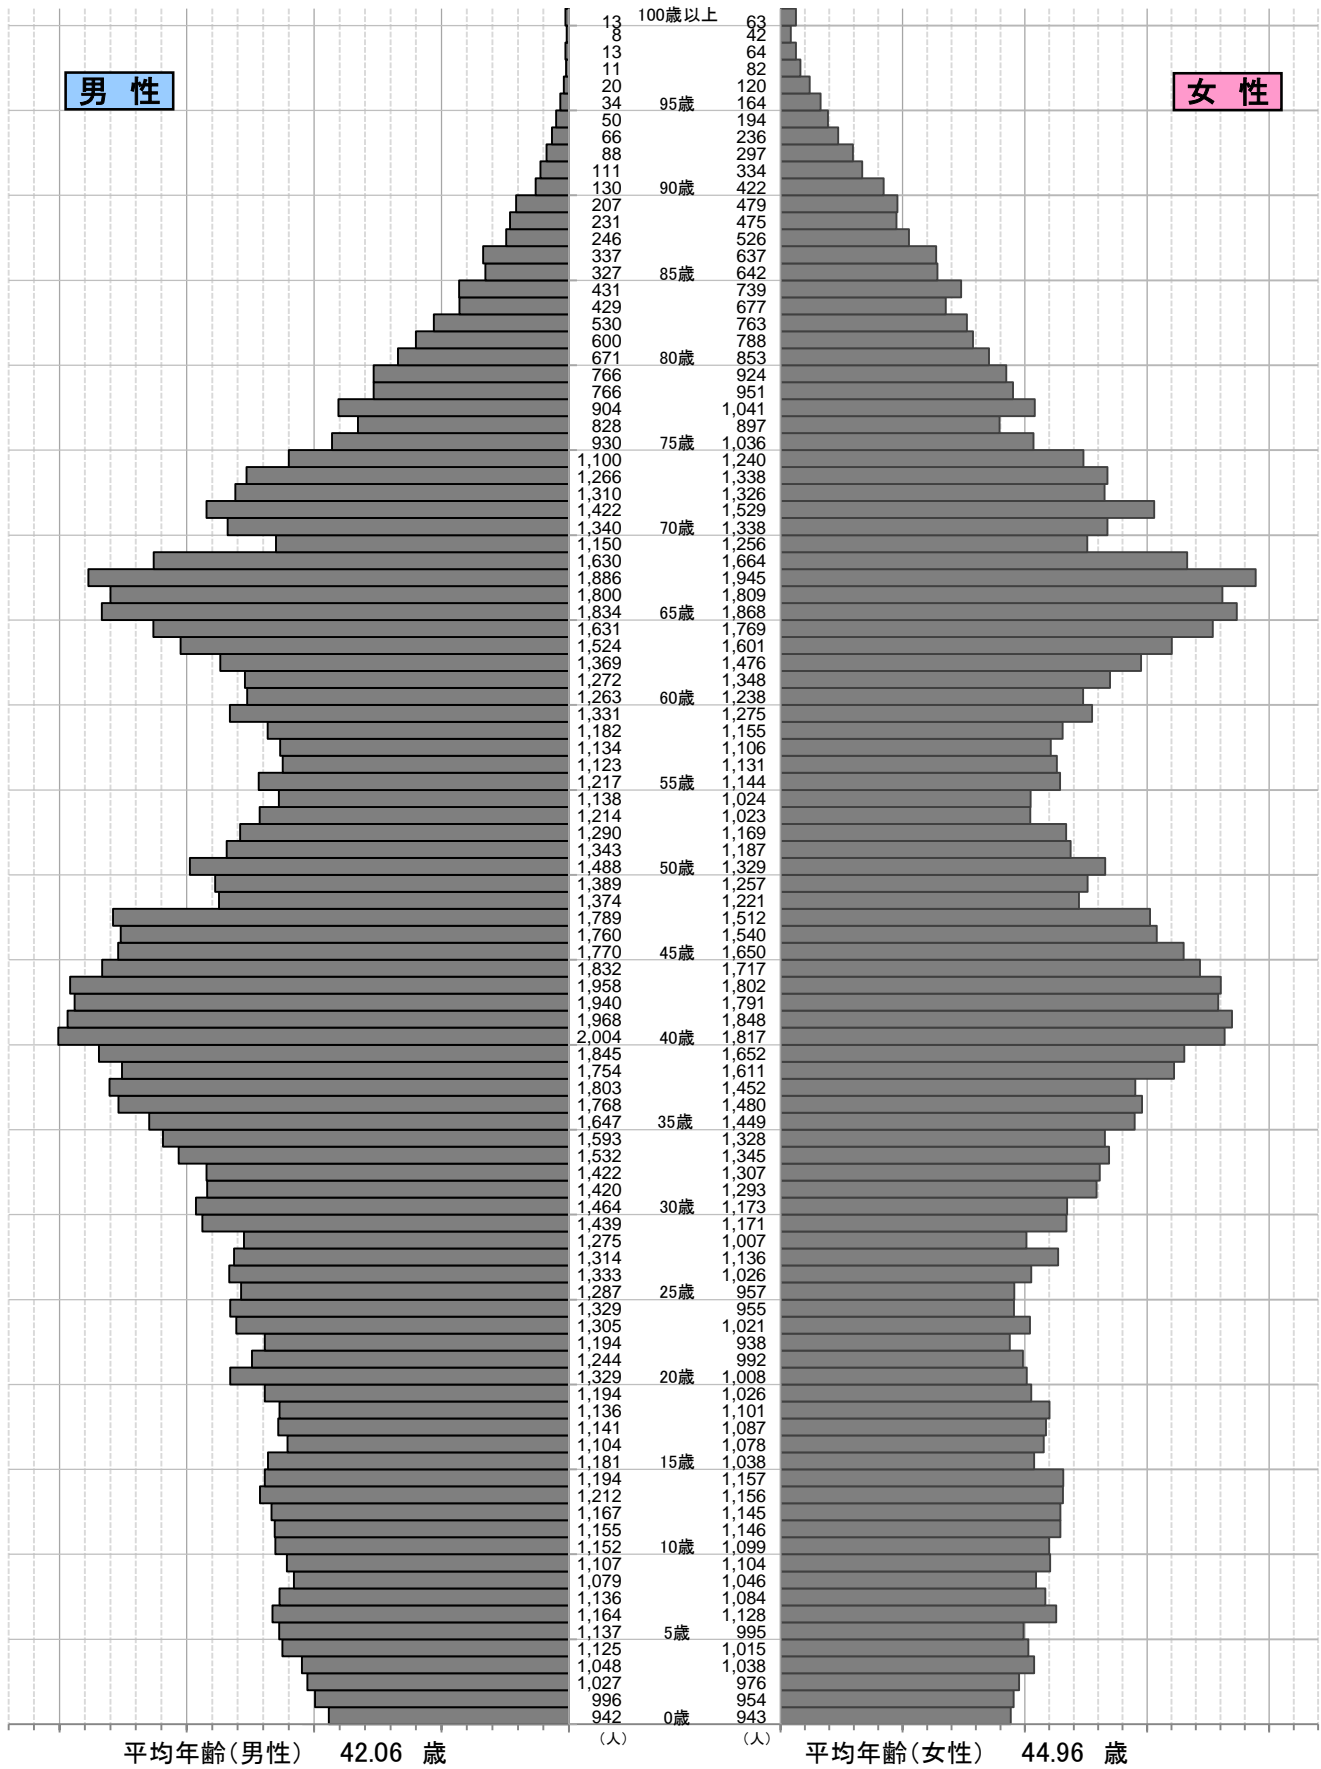

太田市の人口ピラミッド

基準日:平成27年 3月31日 現在

平均年齢(男性) 42.06 歳

平均年齢(全体) 43.49 歳

平均年齢(女性) 44.96 歳

住民基本台帳人口 (平成27年 3月31日 現在)
 人口 221,988 人 (男 112,482 人, 女 109,506 人)
 世帯 90,658 世帯