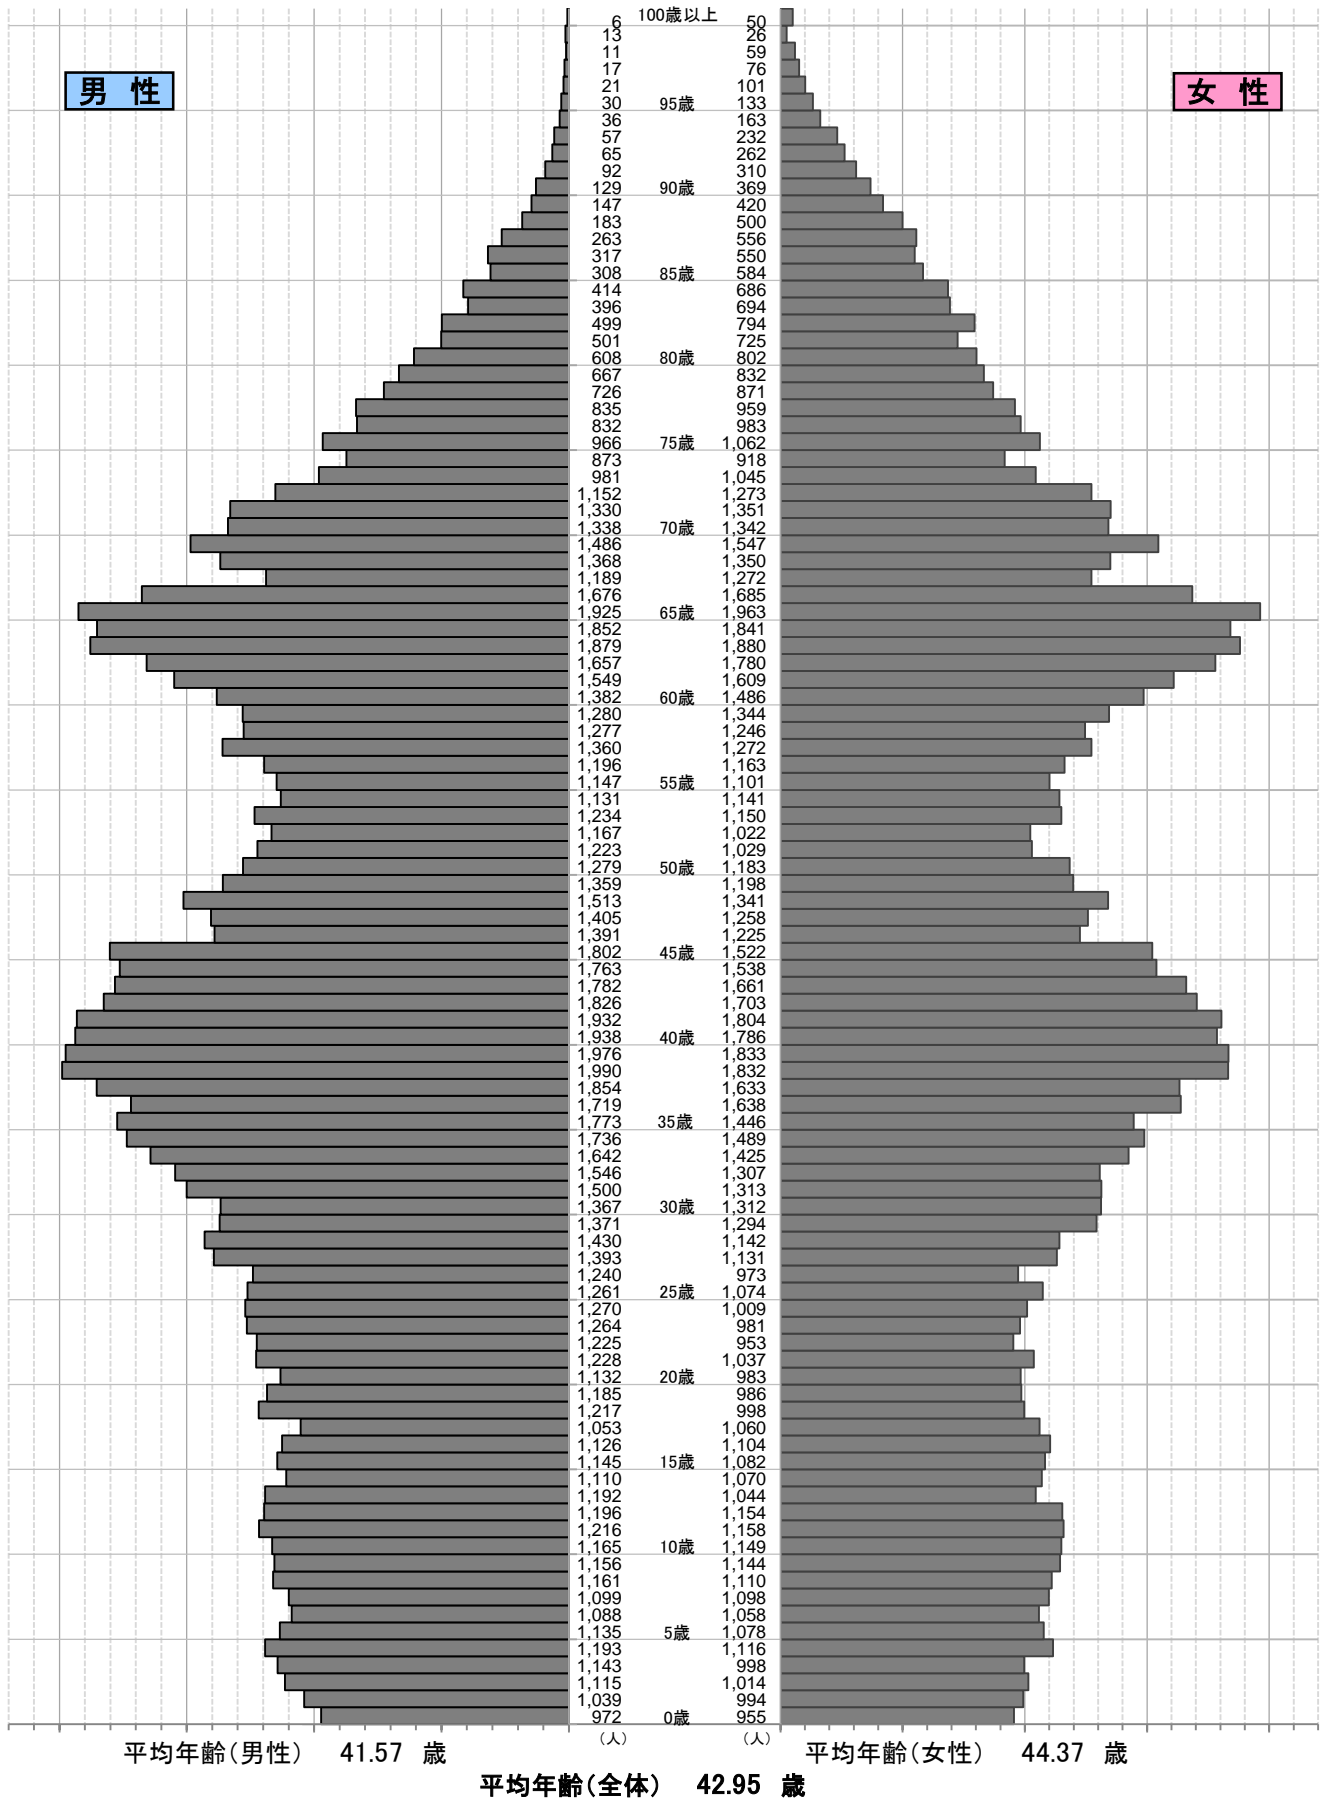

# 太田市の人口ピラミッド

基準日:平成25年 4月 1日 現在

住民基本台帳人口 (平成25年 4月 1日 現在)  
 人口 220,407 人 (男 111,404 人, 女 109,003 人)  
 世帯 87,538 世帯