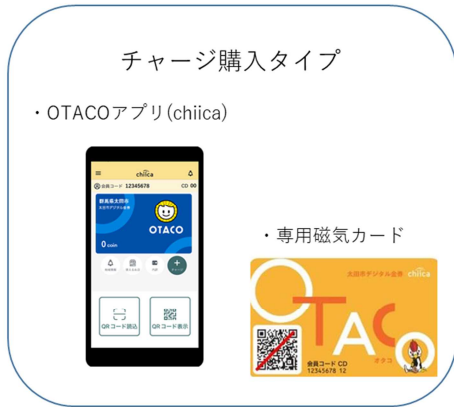

おおたしでじたるきんけん おたこ
太田市デジタル金券 (OTACO) について

おたこ
【OTACOとは】

おたこ おおたしな い かめいてん つか でじたるちいきつか おたこ せんようあぶり ちいか
OTACOとは、太田市内の加盟店で使えるデジタル地域通貨です。OTACO専用アプリ (chiica) または
せんようじきかーど ちゃーじ にゆうきん つかうたいぶ つかきたいぶ ていがくかーど しゆるい
専用磁気カードでチャージ (入金) して使うタイプと、使い切りタイプ (定額カード) の2種類があります。

おたこ りよう
【OTACOを利用するには】

- スマートフォン等にOTACO用アプリchiicaのインストールが必要です。

あんどろいどようあぶり だうんろーど
Android用アプリのダウンロードはこちらから

<https://play.google.com/store/apps/details?id=jp.co.trustbank.furusatolocalcurrencyuser&hl=ja&gl=US>

- アプリをインストールしたら、会員登録が必要です。

アプリのインストール、会員登録方法はこちらから

<https://www.city.ota.gunma.jp/page/1016178.html>

【OTACOが使えるお店は】

- 太田市デジタル金券取扱加盟店で使えます。

使えるお店は、のぼり旗やステッカーが目印です。

つか みせ りすと かくにん
使えるお店のリストはこちらから確認できます。

<https://www.city.ota.gunma.jp/page/1022824.html>