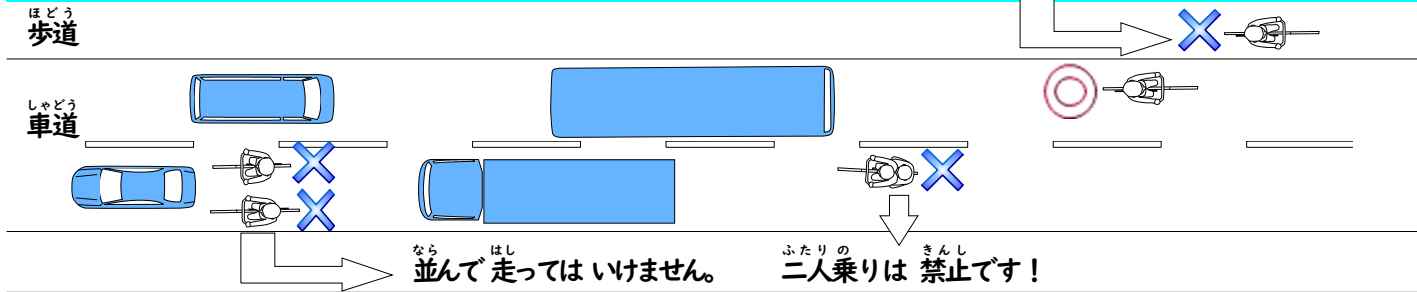

おおたけいさつしよ
太田警察署からのお知らせ

まも あんぜんうんてん
ルールを守って、安全運転

じてんしゃ しやりよう どうろ ひだりがわ はし しゃどう はし きほん ほどう はし とくべつ ばあい
自転車は車両です。道路は左側を走ります。車道を走るのが基本です。歩道を走るのは特別な場合です。

ほどう ほこうしゃ ゆうせん
歩道では、歩行者が優先です!!

	この標識がある歩道では、自転車は走ってはいけません。		この標識がある歩道は、自転車が走ることができます。歩行者が優先なので、車道の近くをゆっくり走ってください。		交差点では、信号を守りましょう。		禁止されています!! 携帯電話・スマートフォン使用、ヘッドフォンで音楽を聞きながらの運転
	一時停止場所では、必ず止まって、左右を見てから進んでください。		必ず、カギをかけて駐輪場に止めましょう。		自転車用ヘルメットをかぶりましょう。夜は、ライトを必ずつけてください。		禁止されています!! 飲酒運転

- 1 自転車でも交通事故を起こしたときは、その場から立ち去らず、必ず、警察に110番通報しましょう。けがをしている人がいるときは、119番に電話しましょう!
- 2 交通事故によりあなたが被害者になるだけでなく、加害者になることがあります。
「損害賠償責任保険(けがやこわしたときの保険)」に入ることが決まっています。事故に備えて、保険に入ってください。

こうばん ちゅうざいしよ れいわ ねん がつちゅうお おたけいざつしよこうばん ちゅうざいしよべつしゅようじけん こうつうじ こはっせいじょうきよう