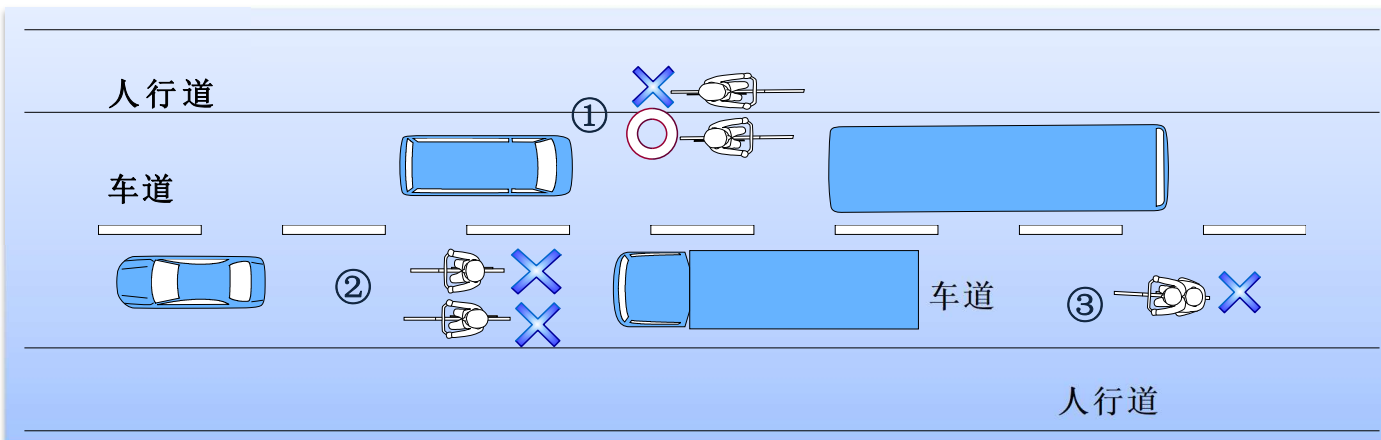

遵纪守法 安全行驶

咨询：太田警察署
电话：0276-33-0110
(仅限日语应对)

- ① 自行车也属车辆。须靠左行驶。原则上规定自行车必须在车道上行驶。在人行道上行驶为特殊例外情况。
- ② 不可二车并行。
- ③ 禁止骑车带人！

人行道上以行人为优先！

有此标志处自行车不可通行。

有此标志处可以行驶，但必须以行人为优先，靠车道慢行。

交叉路口要遵从信号灯指示。
须一时停车处务必停车，
确认左右安全后再行驶。

务必给车上锁，
并停放于自行车停车场。

佩戴自行车安全帽。
夜晚务必要亮灯。

以下属禁止行为！

边骑车边使用手机或边用耳机听音乐

酒后骑车

- 1 自行车发生交通事故时，也请不要离开现场，务必拨打 110 报警。如若有人受伤，请拨打 119 呼叫救护车。
- 2 发生交通事故时，自行车主不但有可能成为受害者，同时也有可能成为肇事者，须要负责。因此，以防万一须加入“损害赔偿责任保险”。

太田警察署管内各警亭驻在所管区及2026年2月犯罪事件交通事故一覧