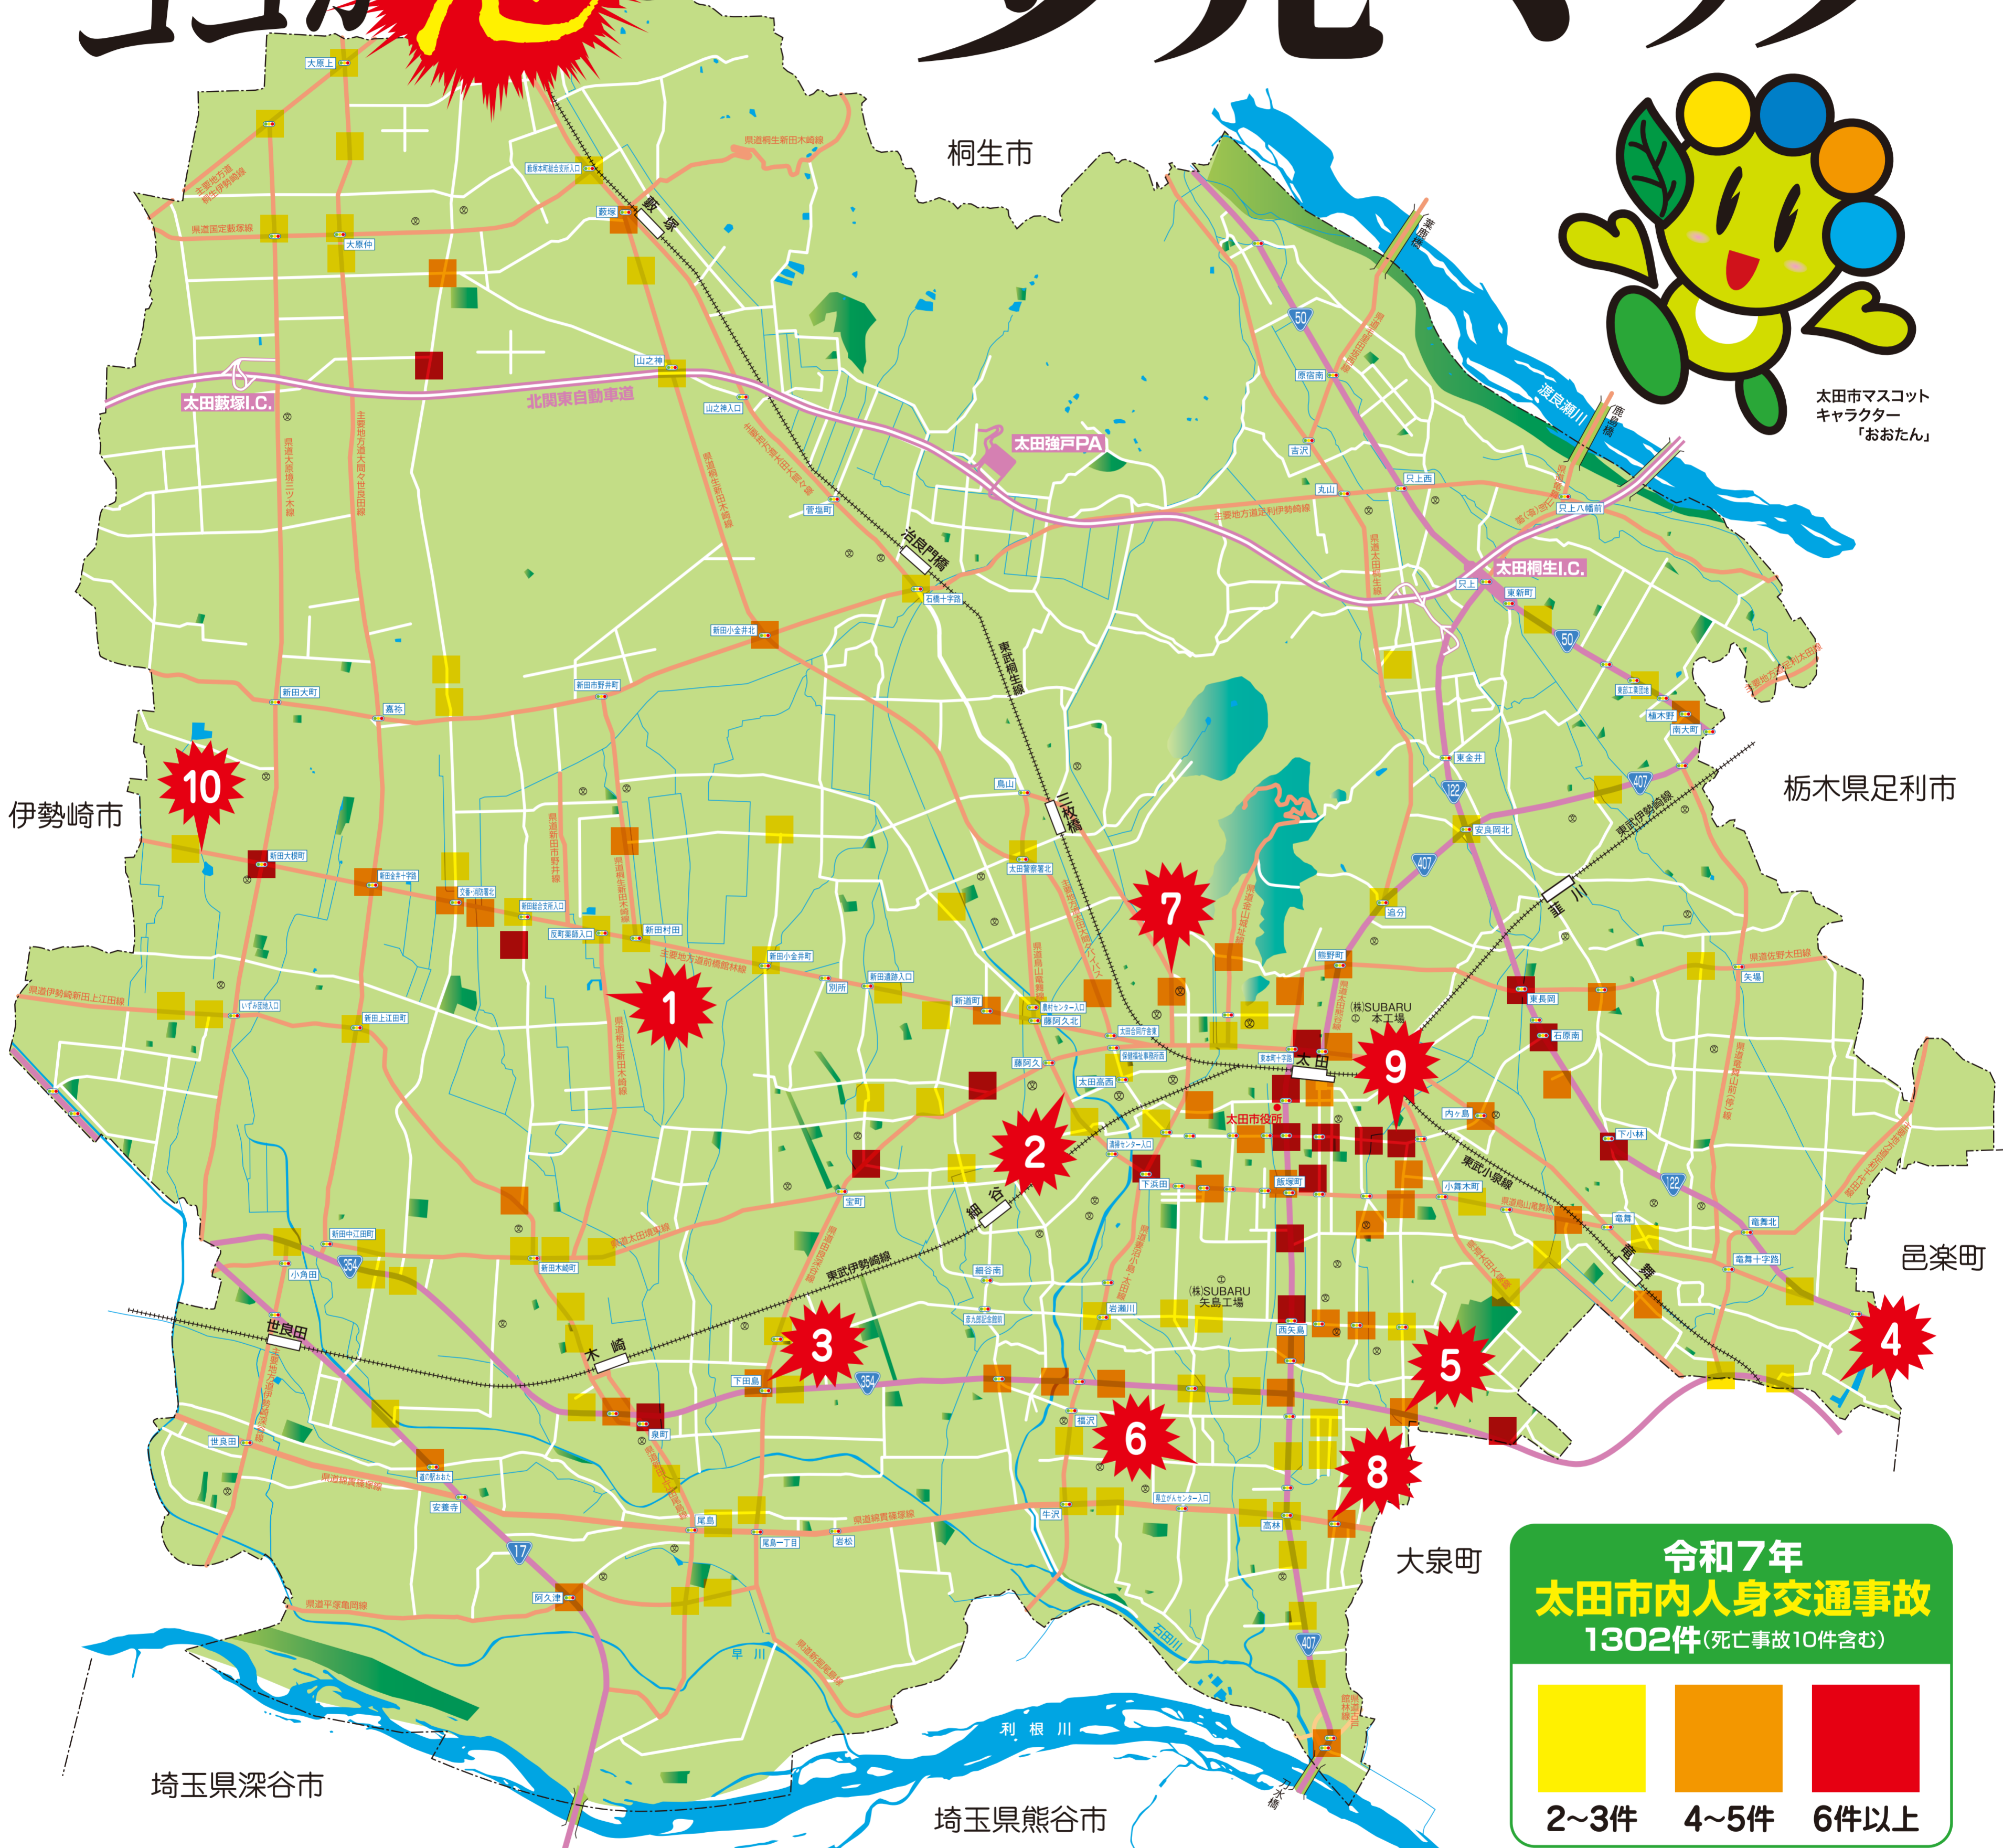

2026年版
(令和8年)

太田市交通事故 ココが危ない!! 多発マップ

太田市マスコット
キャラクター
「おおたん」

**令和7年
太市内人身交通事故
1302件(死亡事故10件含む)**

2~3件	4~5件	6件以上

死亡事故発生地点

番号	事 訳	場 所
1	車両相互 出会い頭	太田市新田反町町513番地
2	人对車両 横断中・横断歩道付近	太田市藤久良町11番地1
3	車両単独 工作物・電柱	太市中根町181番地1
4	車両単独 工作物・その他	太田市八重笠町252番地
5	車両相互 その他	太田市東別所町414番地2

番号	事 訳	場 所
6	車両相互 出会い頭	太田市高林北町1017番地3
7	車両単独 工作物・その他	太田市大島町347番地
8	人对車両 横断中・横断歩道	太田市南矢島町673番地13
9	人对車両 横断中・その他	太市新島町620番地
10	人对車両 横断中・その他	太市新田大根町1103番地8

太田市・太田警察署・群馬県安全運転管理協会 太田地区協議会

このポスターは、植物油インクを使用しています。