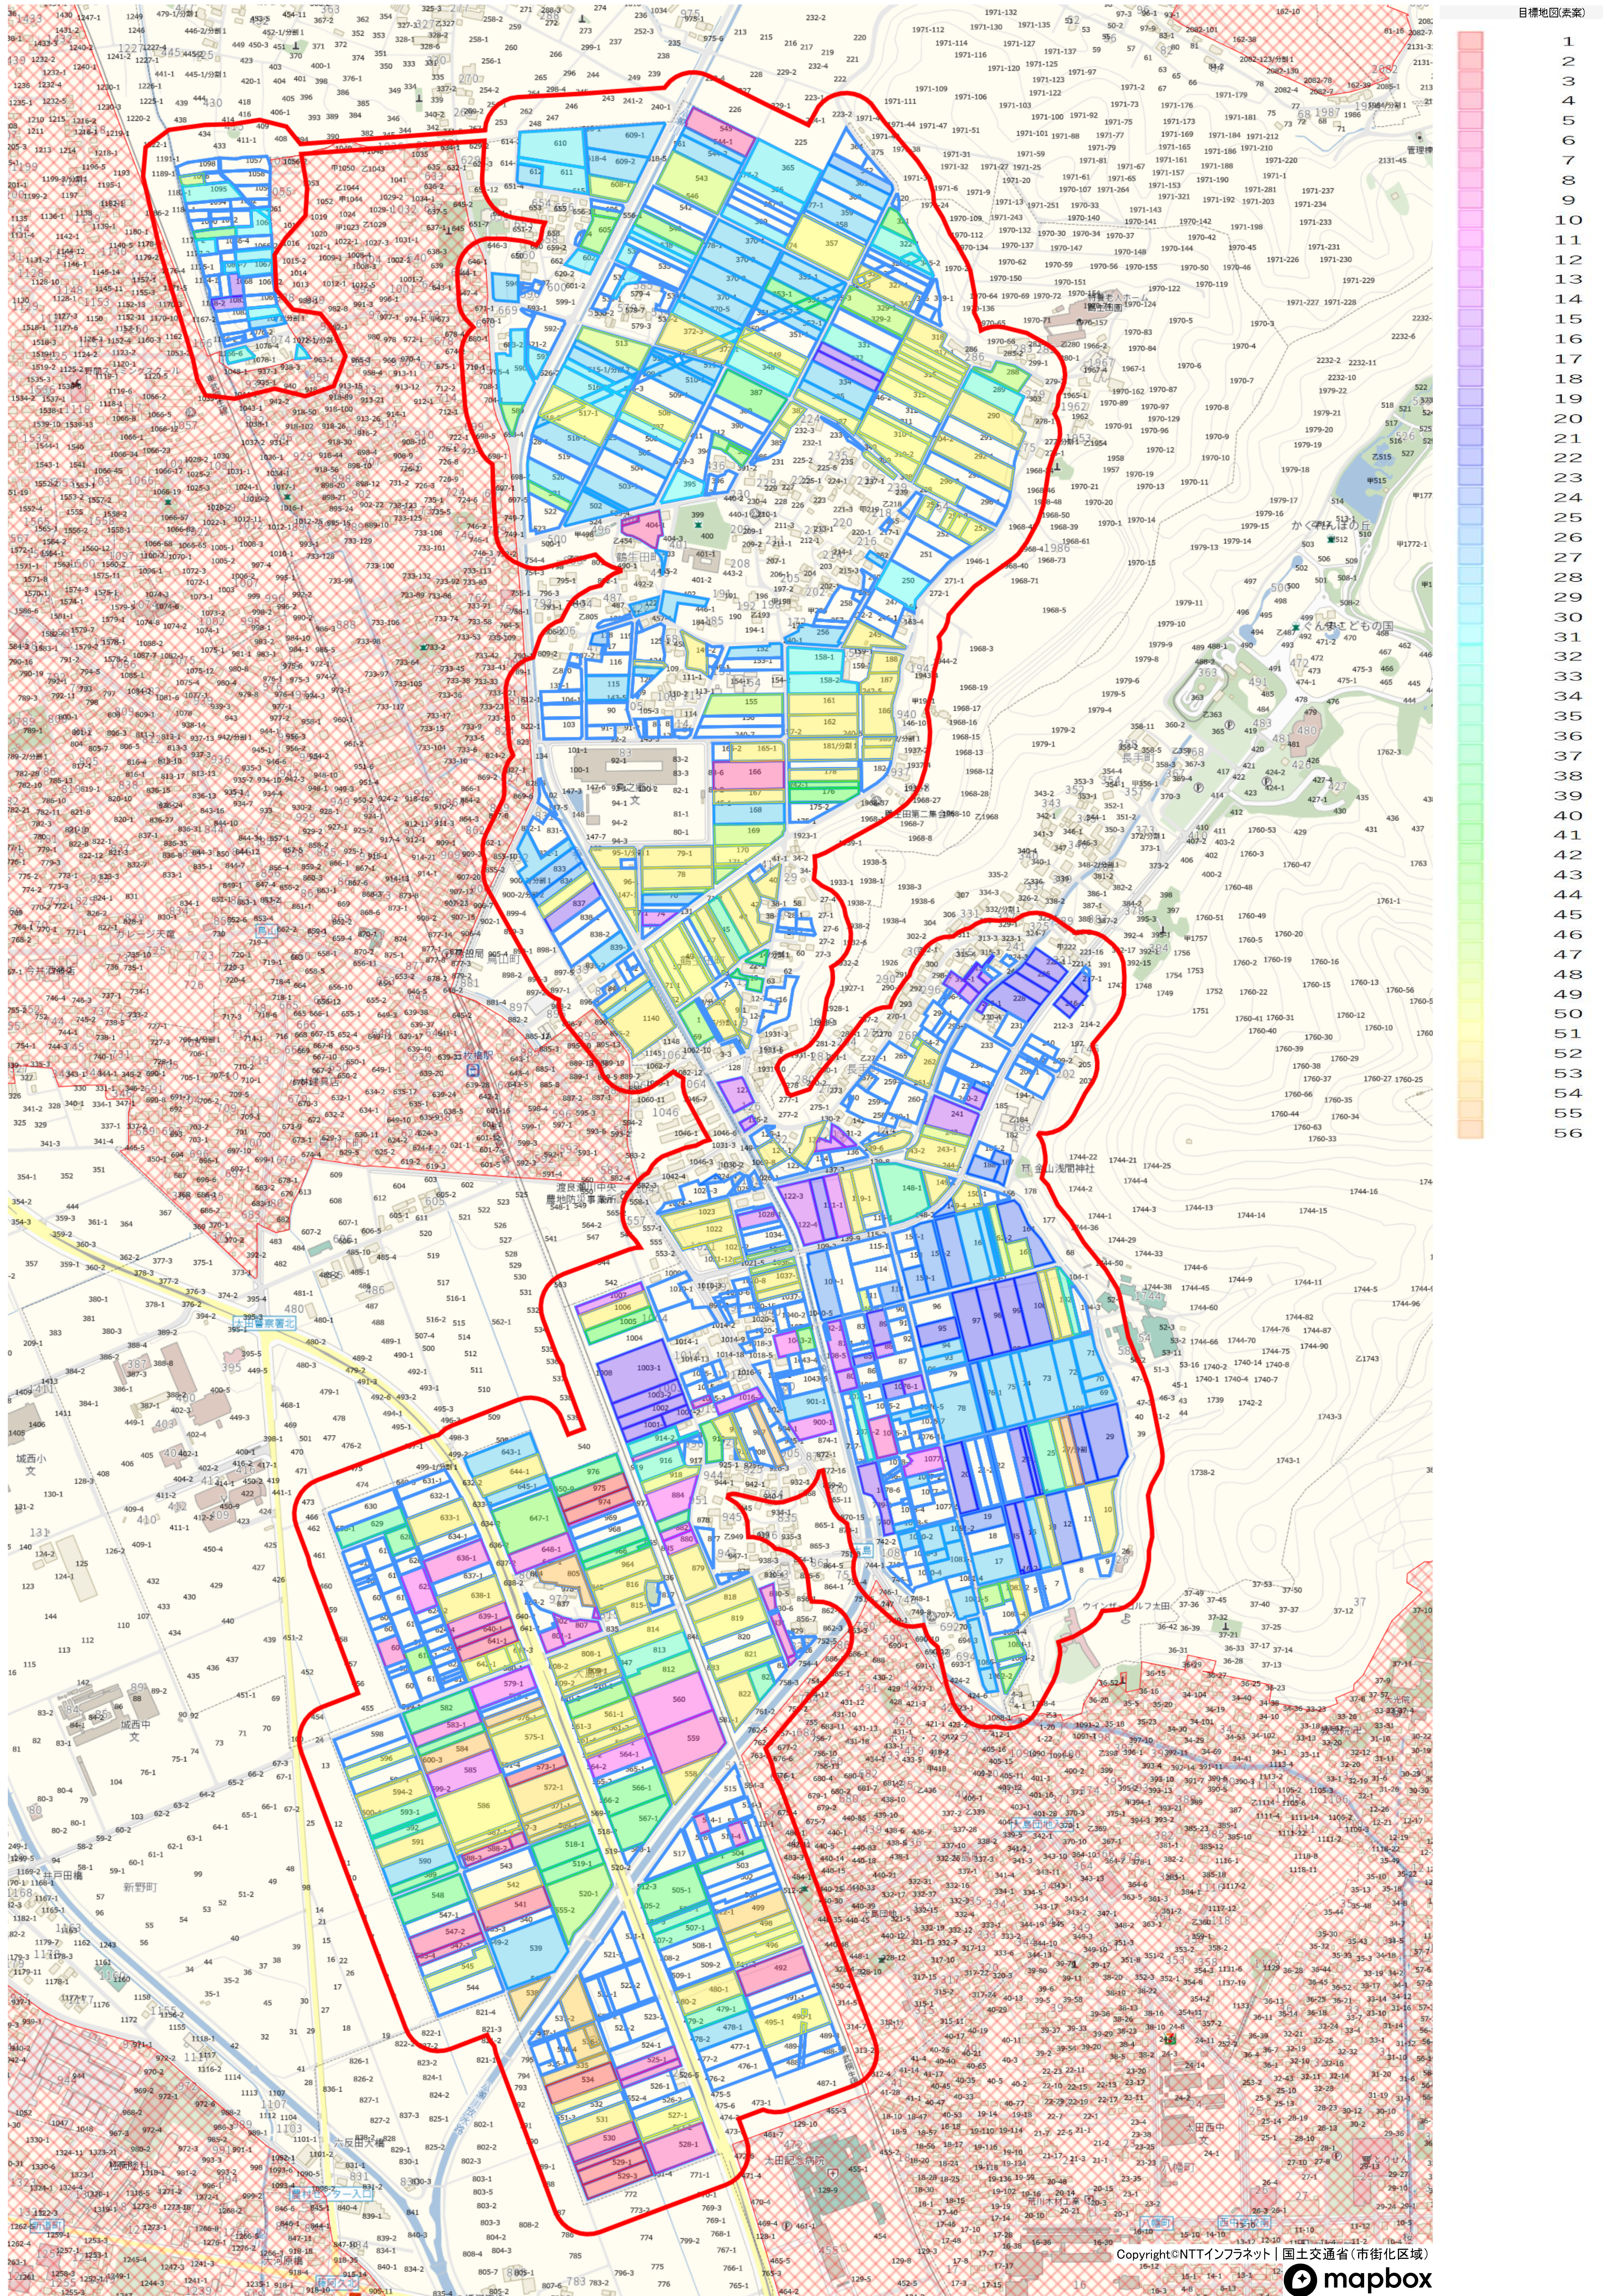

太田・鳥之郷【大島町・長手町・鶴生田町】

目標地区(案)

- 1
- 2
- 3
- 4
- 5
- 6
- 7
- 8
- 9
- 10
- 11
- 12
- 13
- 14
- 15
- 16
- 17
- 18
- 19
- 20
- 21
- 22
- 23
- 24
- 25
- 26
- 27
- 28
- 29
- 30
- 31
- 32
- 33
- 34
- 35
- 36
- 37
- 38
- 39
- 40
- 41
- 42
- 43
- 44
- 45
- 46
- 47
- 48
- 49
- 50
- 51
- 52
- 53
- 54
- 55
- 56