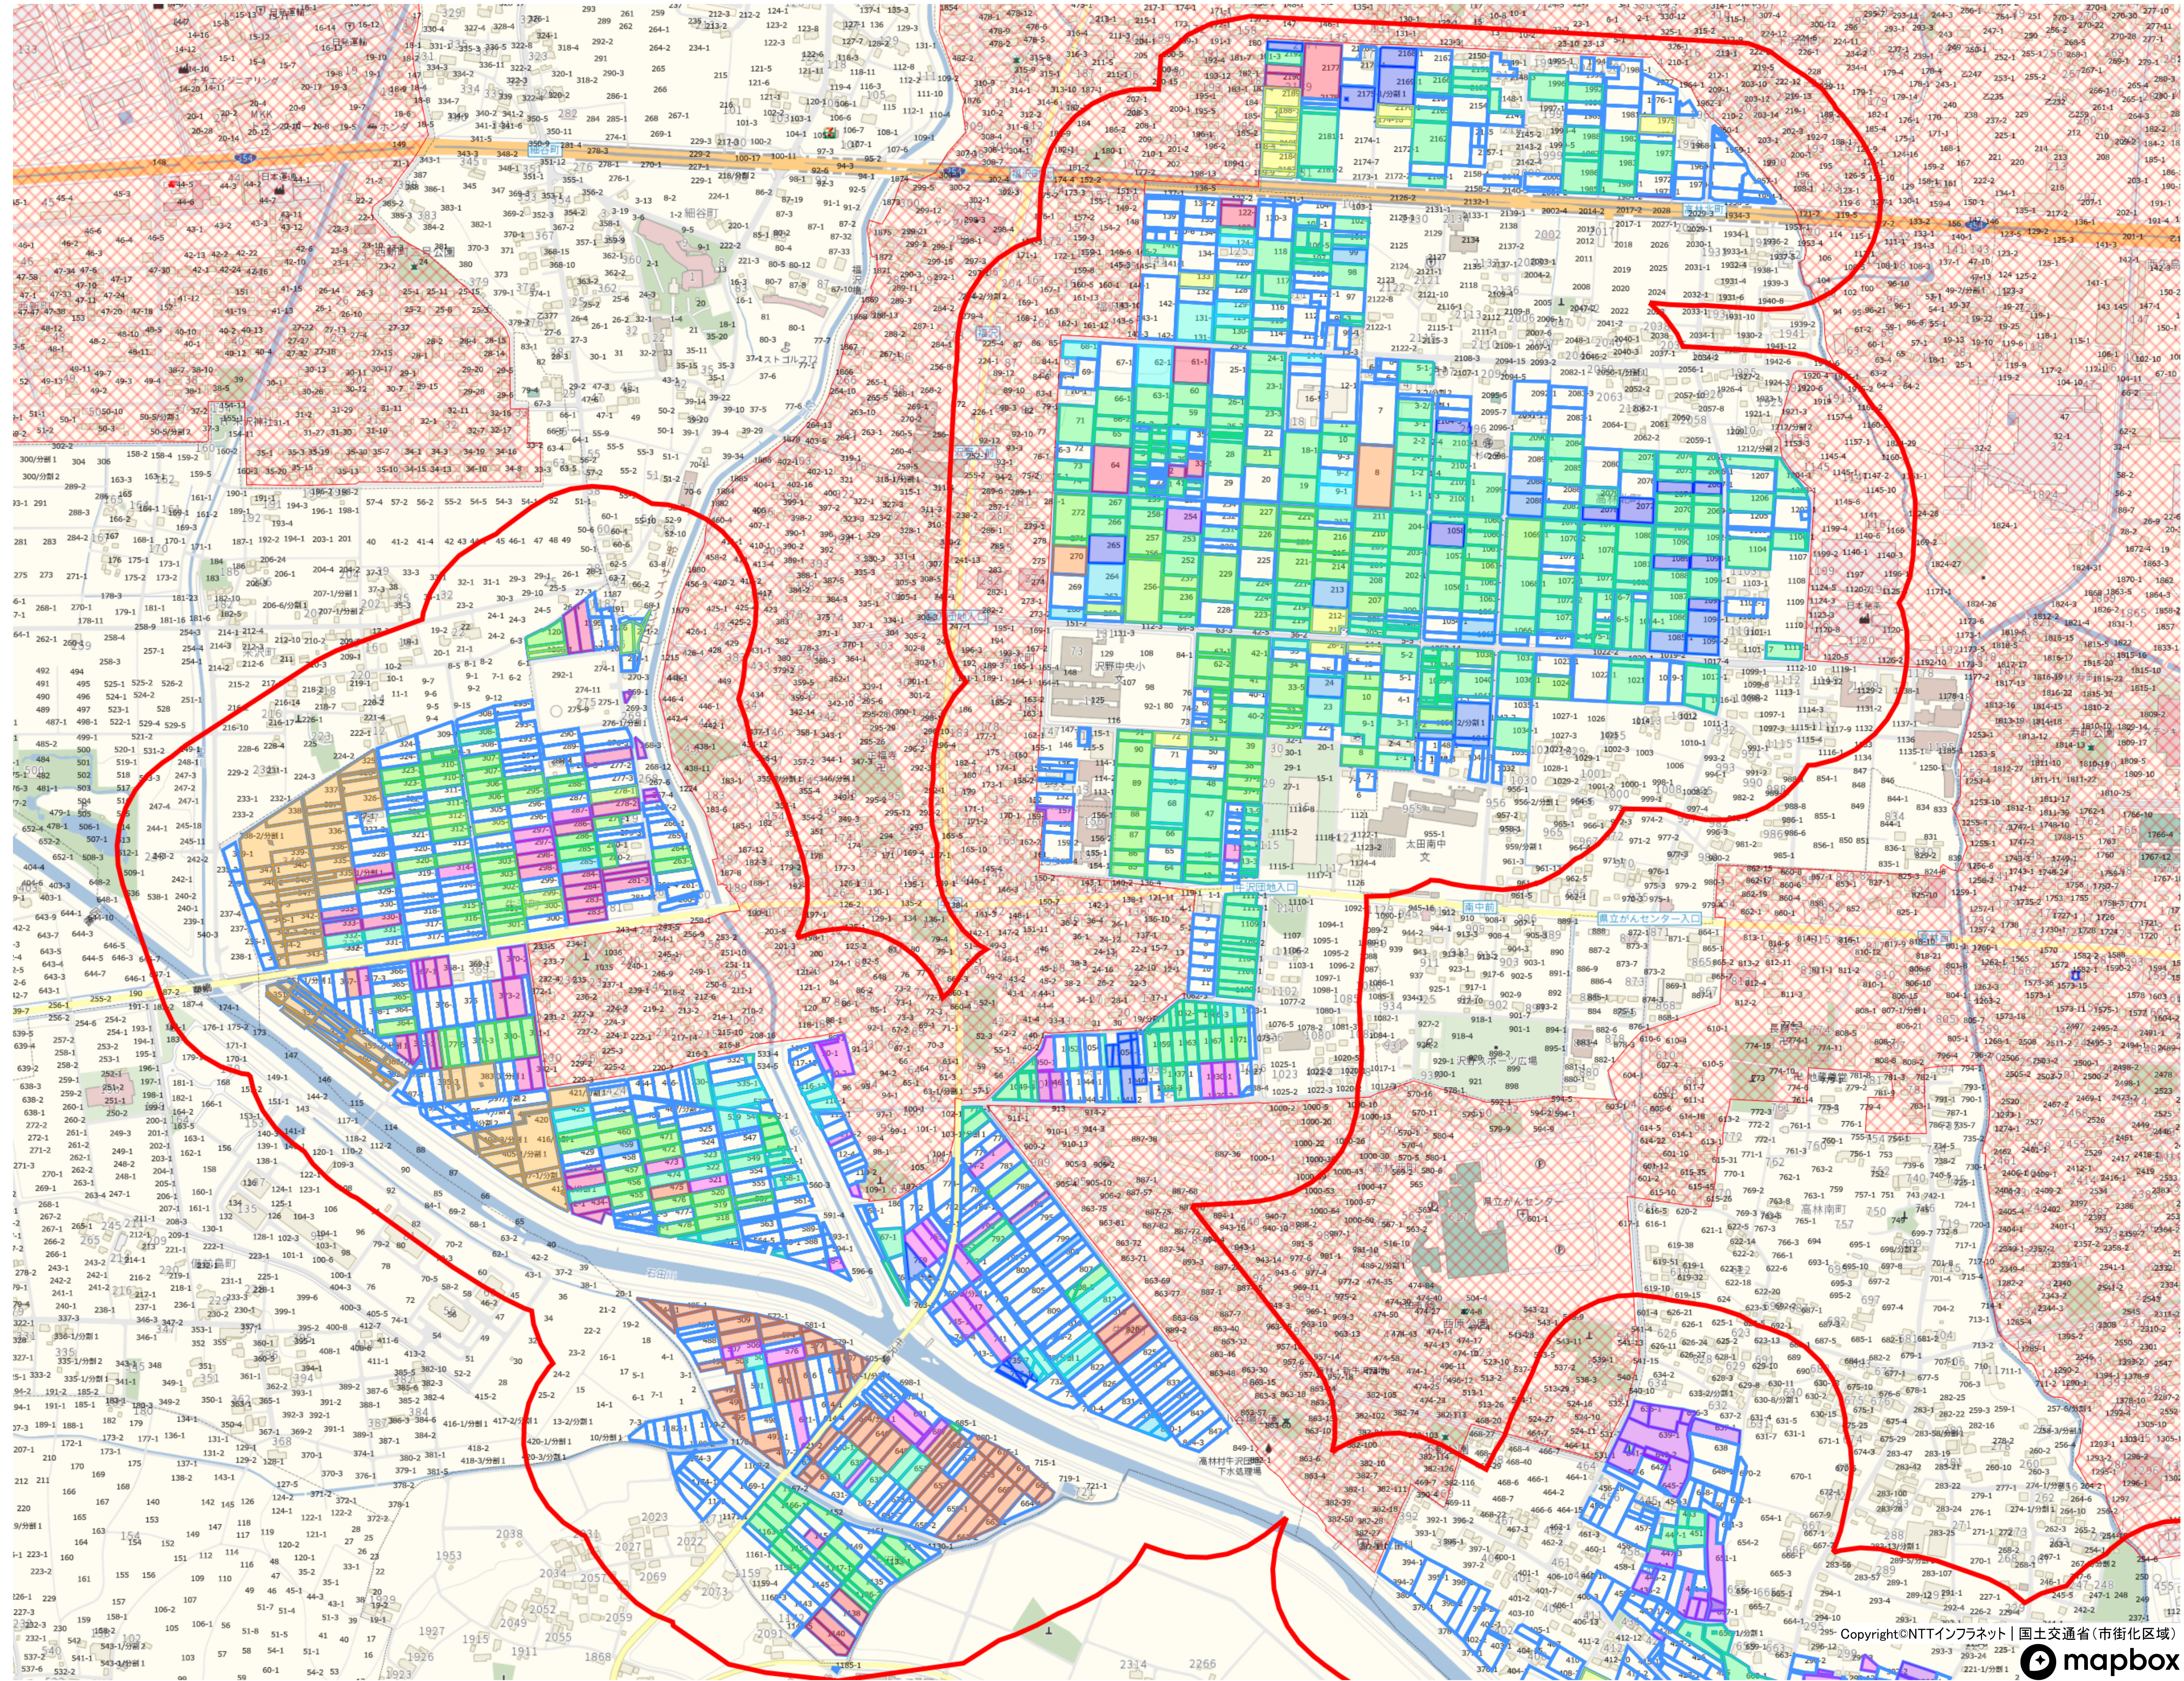

沢野【福沢町・富沢町・牛沢町・古戸町・高林南町・高林北町】①

目標地図(素案)

- 1
- 2
- 3
- 4
- 5
- 6
- 7
- 8
- 9
- 10
- 11
- 12
- 13
- 14
- 15
- 16
- 17
- 18
- 19
- 20
- 21
- 22
- 23
- 24
- 25
- 26
- 27
- 28
- 29
- 30
- 31
- 32
- 33
- 34
- 35
- 36
- 37
- 38
- 39
- 40
- 41
- 42
- 43
- 44
- 45
- 46
- 47
- 48
- 49
- 50
- 51
- 52
- 53
- 54
- 55
- 56
- 57
- 58
- 59
- 60